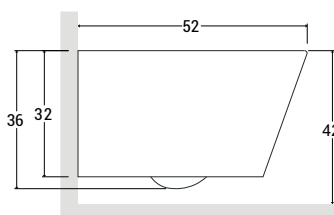

CORE A TERRA

VASO	LISTINO
SNCRVTCWBL	

BIDET	LISTINO
SNCRBTL	

vaso a terra con copriwater Soft Close - Easy Clean

curve tecniche

art. SNZ001

CURVE	DESCRIZIONE	LISTINO
SNZ001	Ct Modello 01	

bidet a terra

CORE SOSPESO

VASO	LISTINO
SNCRVSCWBL	

BIDET	LISTINO
SNCRBSBL	

vaso sospeso con copriwater Soft Close - Easy Clean

bidet sospeso

ACCESSORI

Staffa per sanitari sospesi

CODICE	LISTINO
SNZ100	

Curva tecnica Modello 001

CODICE	LISTINO
SNZ001	

Curva tecnica Modello 002

CODICE	LISTINO
SNZ002	

Curva tecnica Modello 003

CODICE	LISTINO
SNZ003	

Curva tecnica Modello 004

CODICE	LISTINO
SNZ004	