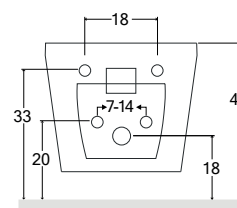

CORE SOSPESO

VASO	LISTINO
SNCRVSCWBL	

BIDET	LISTINO
SNCRBSBL	

vaso sospeso con copriwater Soft Close - Easy Clean

bidet sospeso

ACCESSORI

Staffa per sanitari sospesi

CODICE	LISTINO
SNZ100	

Curva tecnica Modello 001

CODICE	LISTINO
SNZ001	

Curva tecnica Modello 002

CODICE	LISTINO
SNZ002	

Curva tecnica Modello 003

CODICE	LISTINO
SNZ003	

Curva tecnica Modello 004

CODICE	LISTINO
SNZ004	

CODICE	DESCRIZIONE	LISTINO
ACSF002CL	SIFONE PER BIDET 1" 1/4	