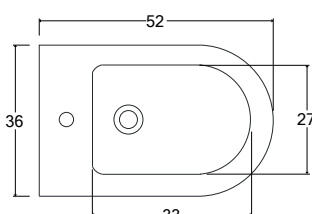

CORE SOSPESO

VASO	LISTINO
SNCRVSCWBL	

BIDET	LISTINO
SNCRBSBL	

vaso sospeso con copriwater Soft Close - Easy Clean

bidet sospeso

ACCESSORI

Staffa per sanitari sospesi

CODICE	LISTINO
SNZ100	

Curva tecnica Modello 001

CODICE	LISTINO
SNZ001	

Curva tecnica Modello 002

CODICE	LISTINO
SNZ002	

Curva tecnica Modello 003

CODICE	LISTINO
SNZ003	

Curva tecnica Modello 004

CODICE	LISTINO
SNZ004	