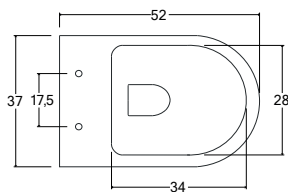

CORE A TERRA

VASO	LISTINO
SNCRVTCWBL	

BIDET	LISTINO
SNCRBTL	

vaso a terra con copriwater Soft Close - Easy Clean

curve tecniche

art. SNZ001

CURVE	DESCRIZIONE	LISTINO
SNZ001	Ct Modello 01	

bidet a terra

CORE SOSPESO

VASO	LISTINO
SNCRVSCWBL	

BIDET	LISTINO
SNCRBSBL	

vaso sospeso con copriwater Soft Close - Easy Clean

bidet sospeso

ACCESSORI

Staffa per sanitari sospesi

CODICE	LISTINO
SNZ100	

Curva tecnica Modello 001

CODICE	LISTINO
SNZ001	

Curva tecnica Modello 002

CODICE	LISTINO
SNZ002	

Curva tecnica Modello 003

CODICE	LISTINO
SNZ003	

Curva tecnica Modello 004

CODICE	LISTINO
SNZ004	

CODICE	DESCRIZIONE	LISTINO
ACSF002CL	SIFONE PER BIDET 1" 1/4	