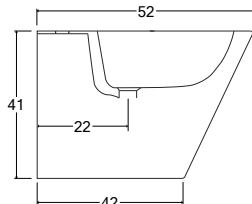

CORE A TERRA

VASO	LISTINO
SNCRVTCWBL	

BIDET	LISTINO
SNCRBTL	

vaso a terra con copriwater Soft Close - Easy Clean

curve tecniche

art. SNZ001

CURVE	DESCRIZIONE	LISTINO
SNZ001	Ct Modello 01	

bidet a terra

CORE SOSPESO

VASO	LISTINO
SNCRVSCWBL	

BIDET	LISTINO
SNCRBSBL	

vaso sospeso con copriwater Soft Close - Easy Clean

bidet sospeso

ACCESSORI

Staffa per sanitari sospesi

CODICE	LISTINO
SNZ100	

Curva tecnica Modello 001

CODICE	LISTINO
SNZ001	

Curva tecnica Modello 002

CODICE	LISTINO
SNZ002	

Curva tecnica Modello 003

CODICE	LISTINO
SNZ003	

Curva tecnica Modello 004

CODICE	LISTINO
SNZ004	

CODICE	DESCRIZIONE	LISTINO
ACSF002CL	SIFONE PER BIDET 1" 1/4	