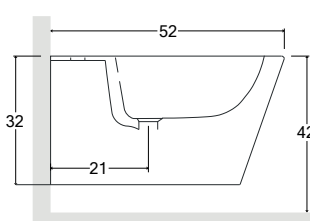

CORE A TERRA

VASO	LISTINO
SNCRVTCWBL	

BIDET	LISTINO
SNCRBTL	

vaso a terra con copriwater Soft Close - Easy Clean

curve tecniche

art. SNZ001

CURVE	DESCRIZIONE	LISTINO
SNZ001	Ct Modello 01	

bidet a terra

CORE SOSPESO

VASO	LISTINO
SNCRVSCWBL	

BIDET	LISTINO
SNCRBSBL	

vaso sospeso con copriwater Soft Close - Easy Clean

bidet sospeso

ACCESSORI

Staffa per sanitari sospesi

CODICE	LISTINO
SNZ100	

Curva tecnica Modello 001

CODICE	LISTINO
SNZ001	

Curva tecnica Modello 002

CODICE	LISTINO
SNZ002	

Curva tecnica Modello 003

CODICE	LISTINO
SNZ003	

Curva tecnica Modello 004

CODICE	LISTINO
SNZ004	