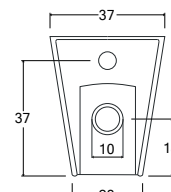

CORE A TERRA

VASO	LISTINO
SNCRVTCWBL	

BIDET	LISTINO
SNCRBTL	

vaso a terra con copriwater Soft Close - Easy Clean

curve tecniche

art. SNZ001

CURVE	DESCRIZIONE	LISTINO
SNZ001	Ct Modello 01	

bidet a terra

CORE SOSPESO

VASO	LISTINO
SNCRVSCWBL	

BIDET	LISTINO
SNCRBSBL	

vaso sospeso con copriwater Soft Close - Easy Clean

bidet sospeso

ACCESSORI

Staffa per sanitari sospesi

CODICE	LISTINO
SNZ100	

Curva tecnica Modello 001

CODICE	LISTINO
SNZ001	

Curva tecnica Modello 002

CODICE	LISTINO
SNZ002	

Curva tecnica Modello 003

CODICE	LISTINO
SNZ003	

Curva tecnica Modello 004

CODICE	LISTINO
SNZ004	

CODICE	DESCRIZIONE	LISTINO
ACSF002CL	SIFONE PER BIDET 1" 1/4	