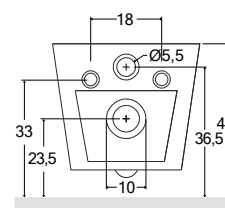

CORE A TERRA

VASO	LISTINO
SNCRVTCWBL	

BIDET	LISTINO
SNCRBTL	

vaso a terra con copriwater Soft Close - Easy Clean

curve tecniche

art. SNZ001

CURVE	DESCRIZIONE	LISTINO
SNZ001	Ct Modello 01	

bidet a terra

CORE SOSPESO

VASO	LISTINO
SNCRVSCWBL	

BIDET	LISTINO
SNCRBSBL	

vaso sospeso con copriwater Soft Close - Easy Clean

bidet sospeso

ACCESSORI

Staffa per sanitari sospesi

CODICE	LISTINO
SNZ100	

Curva tecnica Modello 001

CODICE	LISTINO
SNZ001	

Curva tecnica Modello 002

CODICE	LISTINO
SNZ002	

Curva tecnica Modello 003

CODICE	LISTINO
SNZ003	

Curva tecnica Modello 004

CODICE	LISTINO
SNZ004	

CODICE	DESCRIZIONE	LISTINO
ACSF002CL	SIFONE PER BIDET 1" 1/4	