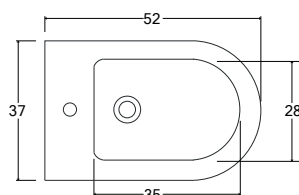

CORE A TERRA

VASO	LISTINO
SNCRVTCWBL	

BIDET	LISTINO
SNCRBTL	

vaso a terra con copriwater Soft Close - Easy Clean

curve tecniche

art. SNZ001

CURVE	DESCRIZIONE	LISTINO
SNZ001	Ct Modello 01	

bidet a terra

CORE SOSPESO

VASO	LISTINO
SNCRVSCWBL	

BIDET	LISTINO
SNCRBSBL	

vaso sospeso con copriwater Soft Close - Easy Clean

bidet sospeso

ACCESSORI

Staffa per sanitari sospesi

CODICE	LISTINO
SNZ100	

Curva tecnica Modello 001

CODICE	LISTINO
SNZ001	

Curva tecnica Modello 002

CODICE	LISTINO
SNZ002	

Curva tecnica Modello 003

CODICE	LISTINO
SNZ003	

Curva tecnica Modello 004

CODICE	LISTINO
SNZ004	