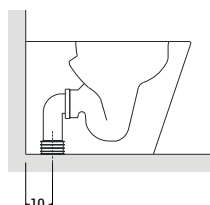

CORE A TERRA

VASO	LISTINO
SNCRVTCWBL	

BIDET	LISTINO
SNCRBTL	

vaso a terra con copriwater Soft Close - Easy Clean

curve tecniche

art. SNZ001

CURVE	DESCRIZIONE	LISTINO
SNZ001	Ct Modello 01	

bidet a terra

CORE SOSPESO

VASO	LISTINO
SNCRVSCWBL	

BIDET	LISTINO
SNCRBSBL	

vaso sospeso con copriwater Soft Close - Easy Clean

bidet sospeso

ACCESSORI

Staffa per sanitari sospesi

CODICE	LISTINO
SNZ100	

Curva tecnica Modello 001

CODICE	LISTINO
SNZ001	

Curva tecnica Modello 002

CODICE	LISTINO
SNZ002	

Curva tecnica Modello 003

CODICE	LISTINO
SNZ003	

Curva tecnica Modello 004

CODICE	LISTINO
SNZ004	

CODICE	DESCRIZIONE	LISTINO
ACSF002CL	SIFONE PER BIDET 1" 1/4	