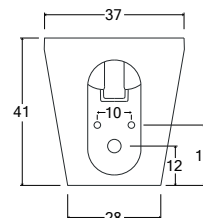

CORE A TERRA

VASO	LISTINO
SNCRVTCWBL	

BIDET	LISTINO
SNCRBTL	

vaso a terra con copriwater Soft Close - Easy Clean

curve tecniche

art. SNZ001

CURVE	DESCRIZIONE	LISTINO
SNZ001	Ct Modello 01	

bidet a terra

CORE SOSPESO

VASO	LISTINO
SNCRVSCWBL	

BIDET	LISTINO
SNCRBSBL	

vaso sospeso con copriwater Soft Close - Easy Clean

bidet sospeso

ACCESSORI

Staffa per sanitari sospesi

CODICE	LISTINO
SNZ100	

Curva tecnica Modello 001

CODICE	LISTINO
SNZ001	

Curva tecnica Modello 002

CODICE	LISTINO
SNZ002	

Curva tecnica Modello 003

CODICE	LISTINO
SNZ003	

Curva tecnica Modello 004

CODICE	LISTINO
SNZ004	

CODICE	DESCRIZIONE	LISTINO
ACSF002CL	SIFONE PER BIDET 1" 1/4	