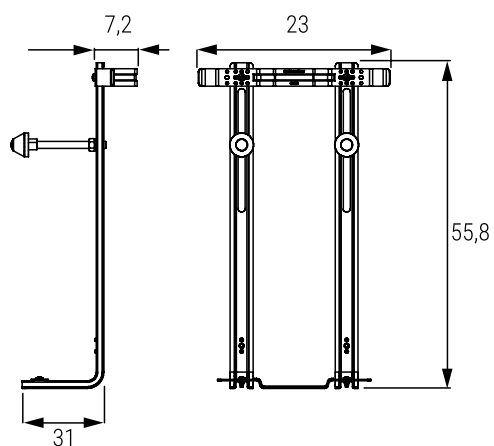

CORE A TERRA

VASO	LISTINO
SNCRVTCWBL	

BIDET	LISTINO
SNCRBTL	

vaso a terra con copriwater Soft Close - Easy Clean

curve tecniche

art. SNZ001

CURVE	DESCRIZIONE	LISTINO
SNZ001	Ct Modello 01	

bidet a terra

CORE SOSPESO

VASO	LISTINO
SNCRVSCWBL	

BIDET	LISTINO
SNCRBSBL	

vaso sospeso con copriwater Soft Close - Easy Clean

bidet sospeso

ACCESSORI

Staffa per sanitari sospesi

CODICE	LISTINO
SNZ100	

Curva tecnica Modello 001

CODICE	LISTINO
SNZ001	

Curva tecnica Modello 002

CODICE	LISTINO
SNZ002	

Curva tecnica Modello 003

CODICE	LISTINO
SNZ003	

Curva tecnica Modello 004

CODICE	LISTINO
SNZ004	

CODICE	DESCRIZIONE	LISTINO
ACSF002CL	SIFONE PER BIDET 1" 1/4	