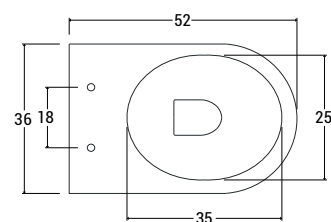

CORE A TERRA

VASO	LISTINO
SNCRVTCWBL	

BIDET	LISTINO
SNCRBTL	

vaso a terra con copriwater Soft Close - Easy Clean

curve tecniche

art. SNZ001

CURVE	DESCRIZIONE	LISTINO
SNZ001	Ct Modello 01	

bidet a terra

CORE SOSPESO

VASO	LISTINO
SNCRVSCWBL	

BIDET	LISTINO
SNCRBSBL	

vaso sospeso con copriwater Soft Close - Easy Clean

bidet sospeso

ACCESSORI

Staffa per sanitari sospesi

CODICE	LISTINO
SNZ100	

Curva tecnica Modello 001

CODICE	LISTINO
SNZ001	

Curva tecnica Modello 002

CODICE	LISTINO
SNZ002	

Curva tecnica Modello 003

CODICE	LISTINO
SNZ003	

Curva tecnica Modello 004

CODICE	LISTINO
SNZ004	

CODICE	DESCRIZIONE	LISTINO
ACSF002CL	SIFONE PER BIDET 1" 1/4	