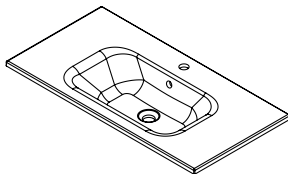

Larghezza 90

CODICE		DESCRIZIONE	LISTINO
ARTICOLO	COLORE		
MBELEM90C2	BO	BASE 2 CASSETTI PER LAVABI CONSOLLE CM. 90	Bianco Opaco
	GO		Grigio Opaco
	SO		Salvia Opaco

Larghezza 120

CODICE		DESCRIZIONE	LISTINO
ARTICOLO	COLORE		
MBELEM120C2	BO	BASE 2 CASSETTI PER LAVABI CONSOLLE CM. 120	Bianco Opaco
	GO		Grigio Opaco
	SO		Salvia Opaco

EMILI: COMPLEMENTI

Colonna sospesa reversibile

CODICE		DESCRIZIONE	LISTINO
ARTICOLO	COLORE		
MBEM001	BO	COLONNA REVERSIBILE	Bianco Opaco
	GO		Grigio Opaco
	VB		Salvia Opaco

EMILI: LAVABI

Lavabi in ceramica vasca centrale

CODICE		L	P	H	LISTINO
ARTICOLO	FINITURA				
LVCRCN	002	71	46,5	1,8	
	004	91	46,5	1,8	
	006	121	46,5	1,8	

Le dimensioni indicate hanno una tolleranza di +/- 3%

Lavabi mimeral marmo vasca centrale

CODICE		L	P	H	LISTINO	
ARTICOLO	FINITURA				LUCIDO	OPACO
LVMMCN	002	71	46	2		
	004	91	46	2		
	006	121	46	2		