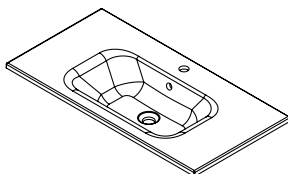

Larghezza 90

CODICE		DESCRIZIONE	LISTINO
ARTICOLO	COLORE		
MBELEM90C2	BO	BASE 2 CASSETTI PER LAVABI CONSOLLE CM. 90	Bianco Opaco
	GO		Grigio Opaco
	SO		Salvia Opaco

Larghezza 120

CODICE		DESCRIZIONE	LISTINO
ARTICOLO	COLORE		
MBELEM120C2	BO	BASE 2 CASSETTI PER LAVABI CONSOLLE CM. 120	Bianco Opaco
	GO		Grigio Opaco
	SO		Salvia Opaco

EMILI: COMPLEMENTI

Colonna sospesa reversibile

CODICE		DESCRIZIONE	LISTINO
ARTICOLO	COLORE		
MBEM001	BO	COLONNA REVERSIBILE	Bianco Opaco
	GO		Grigio Opaco
	VB		Salvia Opaco

EMILI: LAVABI

Lavabi in ceramica vasca centrale

CODICE		L	P	H	LISTINO
ARTICOLO	FINITURA				
LVCRCN	002	71	46,5	1,8	
	004	91	46,5	1,8	
	006	121	46,5	1,8	

Le dimensioni indicate hanno una tolleranza di +/- 3%

Lavabi mimeral marmo vasca centrale

CODICE		L	P	H	LISTINO	
ARTICOLO	FINITURA				LUCIDO	OPACO
LVMMCN	002	71	46	2		
	004	91	46	2		
	006	121	46	2		