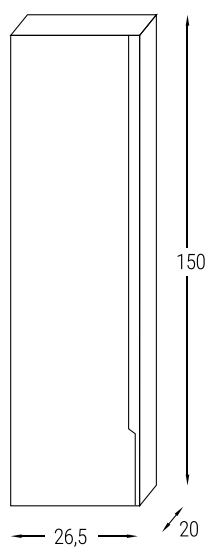

EMILI: COMPLEMENTI

Colonna sospesa reversibile

CODICE		DESCRIZIONE	LISTINO
ARTICOLO	COLORE		
MBEM001	BO	COLONNA REVERSIBILE	Bianco Opaco
	GO		Grigio Opaco
	VB		Salvia Opaco