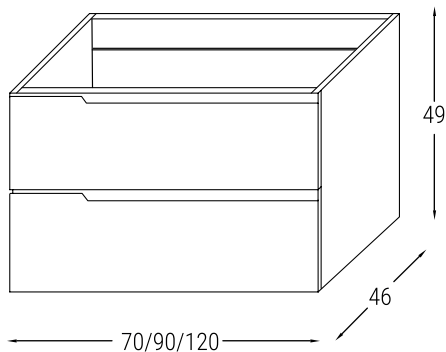

EMILI 70 / 90 / 120

Basi porta lavabo 2 cassetti

Larghezza 70

CODICE		DESCRIZIONE	LISTINO
ARTICOLO	COLORE		
MBELEM70C2	BO	BASE 2 CASSETTI PER LAVABI CONSOLLE CM. 70	Bianco Opaco
	GO		Grigio Opaco
	SO		Salvia Opaco

Larghezza 90

CODICE		DESCRIZIONE	LISTINO
ARTICOLO	COLORE		
MBELEM90C2	BO	BASE 2 CASSETTI PER LAVABI CONSOLLE CM. 90	Bianco Opaco
	GO		Grigio Opaco
	SO		Salvia Opaco

Larghezza 120

CODICE		DESCRIZIONE	LISTINO
ARTICOLO	COLORE		
MBELEM120C2	BO	BASE 2 CASSETTI PER LAVABI CONSOLLE CM. 120	Bianco Opaco
	GO		Grigio Opaco
	SO		Salvia Opaco