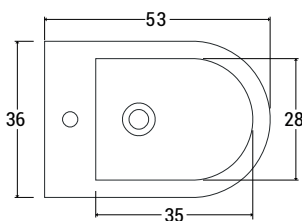

FLIC SOSPESO

VASO	LISTINO
SNFLVSCWBL	

BIDET	LISTINO
SNFLBSBL	

vaso sospeso con copriwater Soft Close

Le misure espresse fanno riferimento ad una installazione a 42 cm dal pavimento.

bidet sospeso

Le dimensioni indicate hanno una tolleranza di +/- 5%

CODICE	LISTINO
SNZ003	

Curva tecnica Modello 004

CODICE	LISTINO
SNZ004	

CODICE	DESCRIZIONE	LISTINO
ACSF002CL	SIFONE PER BIDET 1" 1/4	