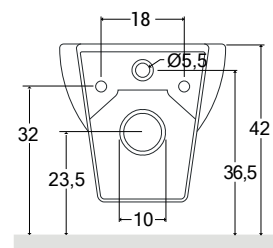

FLIC A TERRA

VASO	LISTINO
SNFLVTCWBL	

BIDET	LISTINO
SNFLBTBL	

vaso a terra con copriwater Soft Close

curve tecniche

art. SNZ002

CURVE	DESCRIZIONE	LISTINO
SNZ002	Ct Modello 02	

bidet a terra

FLIC SOSPESO

VASO	LISTINO
SNFLVSCWBL	

BIDET	LISTINO
SNFLBSBL	

vaso sospeso con copriwater Soft Close

Le misure espresse fanno riferimento ad una installazione a 42 cm dal pavimento.

bidet sospeso

Le dimensioni indicate hanno una tolleranza di +/- 5%

CODICE	LISTINO
SNZ003	

Curva tecnica Modello 004

CODICE	LISTINO
SNZ004	

CODICE	DESCRIZIONE	LISTINO
ACSF002CL	SIFONE PER BIDET 1" 1/4	