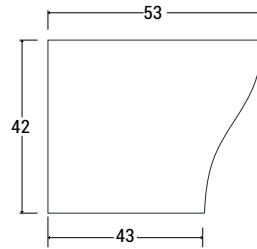

FLIC A TERRA

VASO	LISTINO
SNFLVTCWBL	

BIDET	LISTINO
SNFLBTBL	

vaso a terra con copriwater Soft Close

curve tecniche

art. SNZ002

CURVE	DESCRIZIONE	LISTINO
SNZ002	Ct Modello 02	

bidet a terra

FLIC SOSPESO

VASO	LISTINO
SNFLVSCWBL	

BIDET	LISTINO
SNFLBSBL	

vaso sospeso con copriwater Soft Close

Le misure espresse fanno riferimento ad una installazione a 42 cm dal pavimento.

bidet sospeso

Le dimensioni indicate hanno una tolleranza di +/- 5%

CODICE	LISTINO
SNZ003	

Curva tecnica Modello 004

CODICE	LISTINO
SNZ004	

CODICE	DESCRIZIONE	LISTINO
ACSF002CL	SIFONE PER BIDET 1" 1/4	