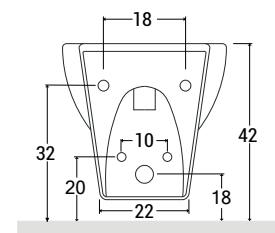

FLIC SOSPESO

VASO	LISTINO
SNFLVSCWBL	

BIDET	LISTINO
SNFLBSBL	

vaso sospeso con copriwater Soft Close

Le misure espresse fanno riferimento ad una installazione a 42 cm dal pavimento.

bidet sospeso

Le dimensioni indicate hanno una tolleranza di +/- 5%

CODICE	LISTINO
SNZ003	

Curva tecnica Modello 004

CODICE	LISTINO
SNZ004	

CODICE	DESCRIZIONE	LISTINO
ACSF002CL	SIFONE PER BIDET 1" 1/4	