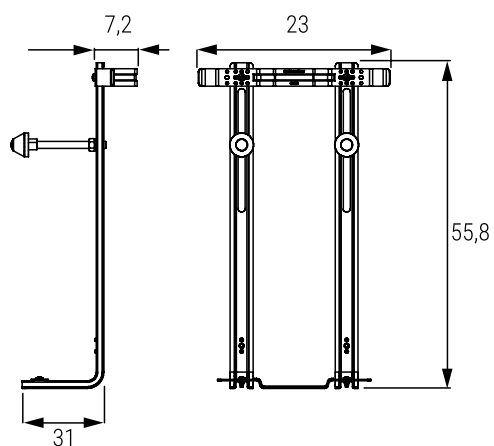

FLIC A TERRA

VASO	LISTINO
SNFLVTCWBL	

BIDET	LISTINO
SNFLBTBL	

vaso a terra con copriwater Soft Close

curve tecniche

art. SNZ002

CURVE	DESCRIZIONE	LISTINO
SNZ002	Ct Modello 02	

bidet a terra

FLIC SOSPESO

VASO	LISTINO
SNFLVSCWBL	

BIDET	LISTINO
SNFLBSBL	

vaso sospeso con copriwater Soft Close

Le misure espresse fanno riferimento ad una installazione a 42 cm dal pavimento.

bidet sospeso

Le dimensioni indicate hanno una tolleranza di +/- 5%

ACCESSORI

Staffa per sanitari sospesi

CODICE	LISTINO
SNZ100	

Curva tecnica Modello 001

CODICE	LISTINO
SNZ001	

Curva tecnica Modello 002

CODICE	LISTINO
SNZ002	

Curva tecnica Modello 003

CODICE	LISTINO
SNZ003	

Curva tecnica Modello 004

CODICE	LISTINO
SNZ004	

CODICE	DESCRIZIONE	LISTINO
ACSF002CL	SIFONE PER BIDET 1" 1/4	