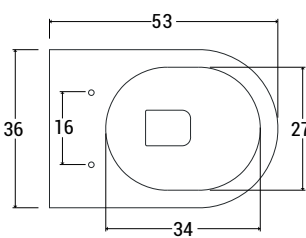

FLIC A TERRA

VASO	LISTINO
SNFLVTCWBL	

BIDET	LISTINO
SNFLBTBL	

vaso a terra con copriwater Soft Close

curve tecniche

art. SNZ002

CURVE	DESCRIZIONE	LISTINO
SNZ002	Ct Modello 02	

bidet a terra

FLIC SOSPESO

VASO	LISTINO
SNFLVSCWBL	

BIDET	LISTINO
SNFLBSBL	

vaso sospeso con copriwater Soft Close

Le misure espresse fanno riferimento ad una installazione a 42 cm dal pavimento.

bidet sospeso

Le dimensioni indicate hanno una tolleranza di +/- 5%

CODICE	LISTINO
SNZ003	

Curva tecnica Modello 004

CODICE	LISTINO
SNZ004	

CODICE	DESCRIZIONE	LISTINO
ACSF002CL	SIFONE PER BIDET 1" 1/4	