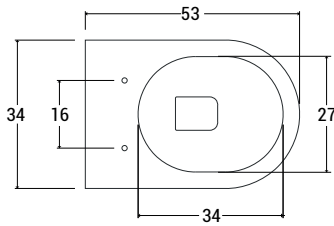

FLIC A TERRA

VASO	LISTINO
SNFLVTCWBL	

BIDET	LISTINO
SNFLBTBL	

vaso a terra con copriwater Soft Close

curve tecniche

art. SNZ002

CURVE	DESCRIZIONE	LISTINO
SNZ002	Ct Modello 02	

bidet a terra

FLIC SOSPESO

VASO	LISTINO
SNFLVSCWBL	

BIDET	LISTINO
SNFLBSBL	

vaso sospeso con copriwater Soft Close

Le misure espresse fanno riferimento ad una installazione a 42 cm dal pavimento.

bidet sospeso

Le dimensioni indicate hanno una tolleranza di +/- 5%

CODICE	LISTINO
SNZ003	

Curva tecnica Modello 004

CODICE	LISTINO
SNZ004	

CODICE	DESCRIZIONE	LISTINO
ACSF002CL	SIFONE PER BIDET 1" 1/4	