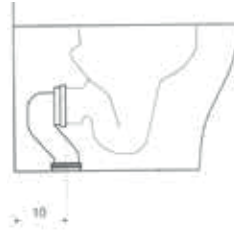

FLIC A TERRA

VASO	LISTINO
SNFLVTCWBL	

BIDET	LISTINO
SNFLBTBL	

vaso a terra con copriwater Soft Close

curve tecniche

art. SNZ002

CURVE	DESCRIZIONE	LISTINO
SNZ002	Ct Modello 02	

bidet a terra

FLIC SOSPESO

VASO	LISTINO
SNFLVSCWBL	

BIDET	LISTINO
SNFLBSBL	

vaso sospeso con copriwater Soft Close

Le misure espresse fanno riferimento ad una installazione a 42 cm dal pavimento.

bidet sospeso

Le dimensioni indicate hanno una tolleranza di +/- 5%

CODICE	LISTINO
SNZ003	

Curva tecnica Modello 004

CODICE	LISTINO
SNZ004	

CODICE	DESCRIZIONE	LISTINO
ACSF002CL	SIFONE PER BIDET 1" 1/4	