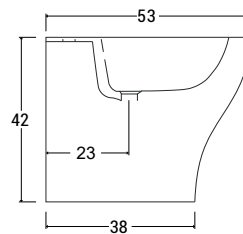

FLIC A TERRA

VASO	LISTINO
SNFLVTCWBL	

BIDET	LISTINO
SNFLBTBL	

vaso a terra con copriwater Soft Close

curve tecniche

art. SNZ002

CURVE	DESCRIZIONE	LISTINO
SNZ002	Ct Modello 02	

bidet a terra

FLIC SOSPESO

VASO	LISTINO
SNFLVSCWBL	

BIDET	LISTINO
SNFLBSBL	

vaso sospeso con copriwater Soft Close

Le misure espresse fanno riferimento ad una installazione a 42 cm dal pavimento.

bidet sospeso

Le dimensioni indicate hanno una tolleranza di +/- 5%

ACCESSORI

Staffa per sanitari sospesi

CODICE	LISTINO
SNZ100	

Curva tecnica Modello 001

CODICE	LISTINO
SNZ001	

Curva tecnica Modello 002

CODICE	LISTINO
SNZ002	

Curva tecnica Modello 003

CODICE	LISTINO
SNZ003	

Curva tecnica Modello 004

CODICE	LISTINO
SNZ004	

CODICE	DESCRIZIONE	LISTINO
ACSF002CL	SIFONE PER BIDET 1" 1/4	