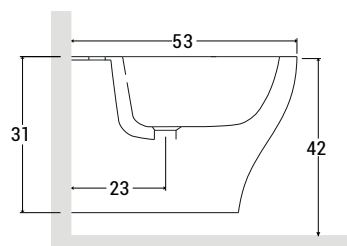

FLIC SOSPESO

VASO	LISTINO
SNFLVSCWBL	

BIDET	LISTINO
SNFLBSBL	

vaso sospeso con copriwater Soft Close

Le misure espresse fanno riferimento ad una installazione a 42 cm dal pavimento.

bidet sospeso

Le dimensioni indicate hanno una tolleranza di +/- 5%

ACCESSORI

Staffa per sanitari sospesi

CODICE	LISTINO
SNZ100	

Curva tecnica Modello 001

CODICE	LISTINO
SNZ001	

Curva tecnica Modello 002

CODICE	LISTINO
SNZ002	

Curva tecnica Modello 003

CODICE	LISTINO
SNZ003	

Curva tecnica Modello 004

CODICE	LISTINO
SNZ004	

CODICE	DESCRIZIONE	LISTINO
ACSF002CL	SIFONE PER BIDET 1" 1/4	