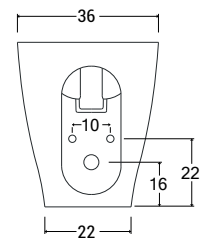

FLIC A TERRA

VASO	LISTINO
SNFLVTCWBL	

BIDET	LISTINO
SNFLBTBL	

vaso a terra con copriwater Soft Close

curve tecniche

art. SNZ002

CURVE	DESCRIZIONE	LISTINO
SNZ002	Ct Modello 02	

bidet a terra

FLIC SOSPESO

VASO	LISTINO
SNFLVSCWBL	

BIDET	LISTINO
SNFLBSBL	

vaso sospeso con copriwater Soft Close

Le misure espresse fanno riferimento ad una installazione a 42 cm dal pavimento.

bidet sospeso

Le dimensioni indicate hanno una tolleranza di +/- 5%

CODICE	LISTINO
SNZ003	

Curva tecnica Modello 004

CODICE	LISTINO
SNZ004	

CODICE	DESCRIZIONE	LISTINO
ACSF002CL	SIFONE PER BIDET 1" 1/4	