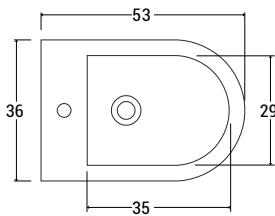

FLIC A TERRA

VASO	LISTINO
SNFLVTCWBL	

BIDET	LISTINO
SNFLBTBL	

vaso a terra con copriwater Soft Close

curve tecniche

art. SNZ002

CURVE	DESCRIZIONE	LISTINO
SNZ002	Ct Modello 02	

bidet a terra

FLIC SOSPESO

VASO	LISTINO
SNFLVSCWBL	

BIDET	LISTINO
SNFLBSBL	

vaso sospeso con copriwater Soft Close

Le misure espresse fanno riferimento ad una installazione a 42 cm dal pavimento.

bidet sospeso

Le dimensioni indicate hanno una tolleranza di +/- 5%

CODICE	LISTINO
SNZ003	

Curva tecnica Modello 004

CODICE	LISTINO
SNZ004	

CODICE	DESCRIZIONE	LISTINO
ACSF002CL	SIFONE PER BIDET 1" 1/4	