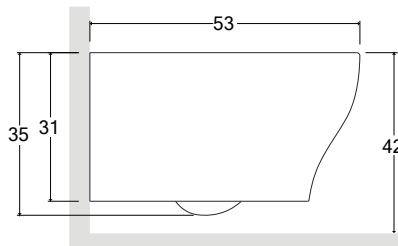

FLIC A TERRA

VASO	LISTINO
SNFLVTCWBL	

BIDET	LISTINO
SNFLBTBL	

vaso a terra con copriwater Soft Close

curve tecniche

art. SNZ002

CURVE	DESCRIZIONE	LISTINO
SNZ002	Ct Modello 02	

bidet a terra

FLIC SOSPESO

VASO	LISTINO
SNFLVSCWBL	

BIDET	LISTINO
SNFLBSBL	

vaso sospeso con copriwater Soft Close

Le misure espresse fanno riferimento ad una installazione a 42 cm dal pavimento.

bidet sospeso

Le dimensioni indicate hanno una tolleranza di +/- 5%

CODICE	LISTINO
SNZ003	

Curva tecnica Modello 004

CODICE	LISTINO
SNZ004	

CODICE	DESCRIZIONE	LISTINO
ACSF002CL	SIFONE PER BIDET 1" 1/4	