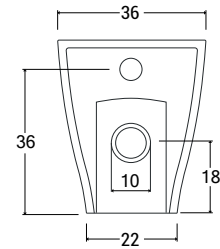

FLIC A TERRA

VASO	LISTINO
SNFLVTCWBL	

BIDET	LISTINO
SNFLBTBL	

vaso a terra con copriwater Soft Close

curve tecniche

art. SNZ002

CURVE	DESCRIZIONE	LISTINO
SNZ002	Ct Modello 02	

bidet a terra

FLIC SOSPESO

VASO	LISTINO
SNFLVSCWBL	

BIDET	LISTINO
SNFLBSBL	

vaso sospeso con copriwater Soft Close

Le misure espresse fanno riferimento ad una installazione a 42 cm dal pavimento.

bidet sospeso

Le dimensioni indicate hanno una tolleranza di +/- 5%

CODICE	LISTINO
SNZ003	

Curva tecnica Modello 004

CODICE	LISTINO
SNZ004	

CODICE	DESCRIZIONE	LISTINO
ACSF002CL	SIFONE PER BIDET 1" 1/4	