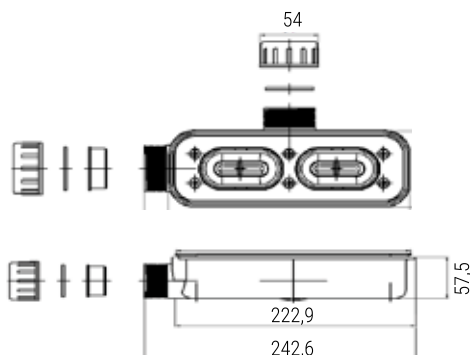

GULLY

Rif. Codice colore: Bianco:BN - Antracite:AN - Grigio:GR

● Riducibile/Reversibile

rettangolari

| CODICE | | DIMENSIONE | | | LISTINO | |
|----------|--------|------------|-----|-----|---------|----------|
| ARTICOLO | COLORE | A | B | D | BIANCO | COLORATO |
| PDGL | 80140 | 80 | 140 | 2,7 | | |
| | 80160 | | 160 | 2,9 | | |
| | 80180 | | 180 | 3,0 | | |
| | 80200 | | 200 | | | |
| | 90120 | | 90 | 120 | 2,5 | |
| | 90140 | 140 | | 2,7 | | |
| | 90160 | 160 | | 2,9 | | |
| | 90180 | 180 | | 3,0 | | |
| | 90200 | 200 | | | | |

ACCESSORI

| CODICE | DESCRIZIONE | LISTINO |
|---------|---|---------|
| ACPL011 | Piletta di scarico per piatti doccia Slot/Gully | |