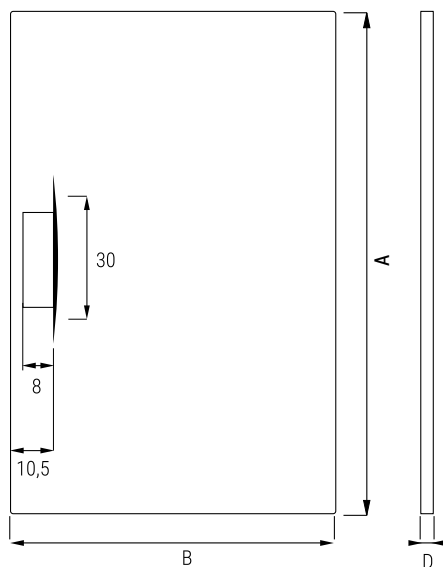

GULLY

Rif. Codice colore: Bianco:BN - Antracite:AN - Grigio:GR

● Riducibile/Reversibile

rettangolari

| CODICE | | DIMENSIONE | | | LISTINO | |
|----------|--------|------------|-----|-----|---------|----------|
| ARTICOLO | COLORE | A | B | D | BIANCO | COLORATO |
| PDGL | 80140 | 80 | 140 | 2,7 | | |
| | 80160 | | 160 | 2,9 | | |
| | 80180 | | 180 | 3,0 | | |
| | 80200 | | 200 | | | |
| | 90120 | | 90 | 120 | 2,5 | |
| | 90140 | 140 | | 2,7 | | |
| | 90160 | 160 | | 2,9 | | |
| | 90180 | 180 | | 3,0 | | |
| | 90200 | 200 | | | | |

ACCESSORI

| CODICE | DESCRIZIONE | LISTINO |
|---------|---|---------|
| ACPL011 | Piletta di scarico per piatti doccia Slot/Gully | |