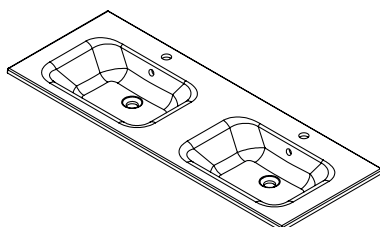

CODICE		L	P	H	LISTINO		
ARTICOLO	FINITURA				LUCIDO	OPACO	
LVMMCN	002	BL	BM	71	46	2	
	003			81	46	2	
	004			91	46	2	
	005			101	46	2	
	006			121	46	2	

Lavabi in ceramica doppia vasca

CODICE		L	P	H	LISTINO	
ARTICOLO	FINITURA				LUCIDO	OPACO
LVCRN	007	121	46,5	1,8		

Lavabi mimeral marmo doppia vasca