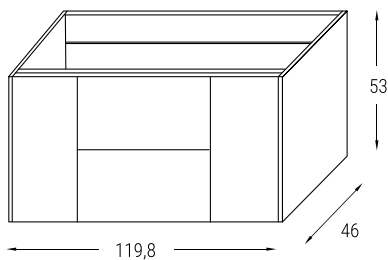

HERA 120/140/160

Basi porta lavabo 2 cassetti e 2 ante

Larghezza **120**

CODICE		DESCRIZIONE		LISTINO
ARTICOLO	COLORE			
MBHR120C2A2	AS	BASE 2 CASSETTI E 2 ANTE PER LAVABI CONSOLLE CM. 120	Argilla Scuro	
	BL		Bianco Lucido	
	PG		Pietra Grigio	
	QN		Quercia Naturale	

Base porta lavabo 4 cassetti

Larghezza **120**

CODICE		DESCRIZIONE		LISTINO
ARTICOLO	COLORE			
MBHR120C4	AS	BASE 4 CASSETTI PER LAVABI CONSOLLE DOPPIA VASCA CM. 120	Argilla Scuro	
	BL		Bianco Lucido	
	PG		Pietra Grigio	
	QN		Quercia Naturale