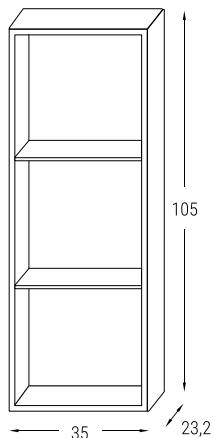

Pensile a giorno

CODICE		DESCRIZIONE	LISTINO
ARTICOLO	COLORE		
MBTNX004	AS	PENSILE A GIORNO 35X23,2X105	Argilla Scuro
	BL		Bianco Lucido
	PG		Pietra Grigio
	QN		Quercia Naturale