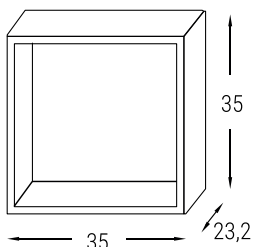

Pensile a giorno

CODICE		DESCRIZIONE	LISTINO
ARTICOLO	COLORE		
MBTNX003	AS	PENSILE A GIORNO 35X23,2X35	Argilla Scuro
	BL		Bianco Lucido
	PG		Pietra Grigio
	QN		Quercia Naturale