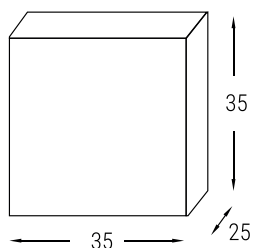

Pensile 1 anta reversibile

CODICE		DESCRIZIONE	LISTINO
ARTICOLO	COLORE		
MBTNX002	AS	PENSILE 1 ANTA 35X25X35	Argilla Scuro
	BL		Bianco Lucido
	PG		Pietra Grigio
	QN		Quercia Naturale