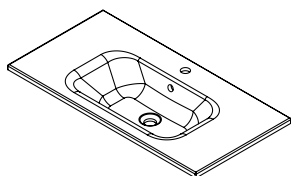

HERA: LAVABI

Lavabi in ceramica
vasca centrale

CODICE		L	P	H	LISTINO	
ARTICOLO	FINITURA				LUCIDO	OPACO
LVCRN	001	BL	61	46,5	1,8	
	002		71	46,5	1,8	
	003		81	46,5	1,8	
	004		91	46,5	1,8	
	005		101	46,5	1,8	
	006		121	46,5	1,8	

Le dimensioni indicate hanno una tolleranza di +/- 3%

Lavabi mimeral marmo
vasca centrale

CODICE		L	P	H	LISTINO		
ARTICOLO	FINITURA				LUCIDO	OPACO	
LVMMCN	002	BL	BM	71	46	2	
	003			81	46	2	
	004			91	46	2	
	005			101	46	2	
	006			121	46	2	

Lavabi in ceramica doppia vasca

CODICE		L	P	H	LISTINO	
ARTICOLO	FINITURA				LUCIDO	OPACO
LVCRN	007	121	46,5	1,8		

Lavabi mimeral marmo doppia vasca

CODICE		L	P	H	LISTINO		
ARTICOLO	FINITURA				LUCIDO	OPACO	
LVMMCN	020	BL	BM	121	46	2	
	021			141	46	2	
	019			161	46	2