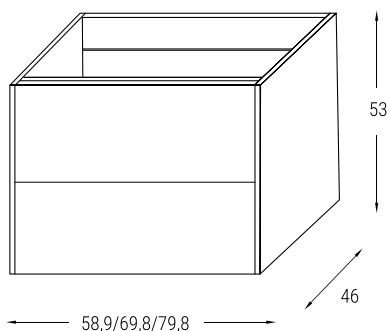

HERA 60/70/80/90/100

Base porta lavabo 2 cassette

Larghezza **60**

CODICE		DESCRIZIONE	LISTINO
ARTICOLO	COLORE		
MBHR60C2	AS	BASE 2 CASSETTI PER LAVABI CONSOLLE CM. 60	Argilla Scuro
	BL		Bianco Lucido
	PG		Pietra Grigio
	QN		Quercia Naturale

Larghezza **70**

CODICE		DESCRIZIONE	LISTINO
ARTICOLO	COLORE		
MBHR70C2	AS	BASE 2 CASSETTI PER LAVABI CONSOLLE CM. 70	Argilla Scuro
	BL		Bianco Lucido
	PG		Pietra Grigio
	QN		Quercia Naturale

Larghezza **80**

CODICE		DESCRIZIONE	LISTINO
ARTICOLO	COLORE		
MBHR80C2	AS	BASE 2 CASSETTI PER LAVABI CONSOLLE CM. 80	Argilla Scuro
	BL		Bianco Lucido
	PG		Pietra Grigio
	QN		Quercia Naturale

Basi porta lavabo 2 cassette e 1 anta DESTRA

Larghezza **90**

CODICE		DESCRIZIONE	LISTINO
ARTICOLO	COLORE		
MBHR90C2A1	AS	BASE 2 CASSETTI E 1 ANTA DESTRA PER LAVABI CONSOLLE CM. 90	Argilla Scuro
	BL		Bianco Lucido
	PG		Pietra Grigio
	QN		Quercia Naturale