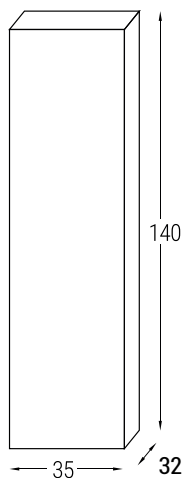

HERA: COMPLEMENTI

Colonna sospesa 1 anta reversibile

CODICE		DESCRIZIONE	LISTINO
ARTICOLO	COLORE		
MBTNX001	AS	COLONNA SOSPESA 1 ANTA 35X32X140	Argilla Scuro
	BL		Bianco Lucido
	PG		Pietra Grigio
	QN		Quercia Naturale