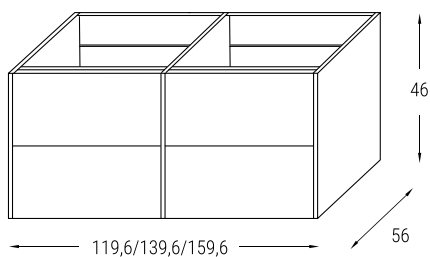

Larghezza **100**

CODICE		DESCRIZIONE	LISTINO
ARTICOLO	COLORE		
MBHR100C2A1	AS	BASE 2 CASSETTI E 1 ANTA DESTRA PER LAVABI CONSOLLE CM. 100	Argilla Scuro
	BL		Bianco Lucido
	PG		Pietra Grigio
	QN		Quercia Naturale

HERA 120/140/160

Basi porta lavabo 2 cassetti e 2 ante

Larghezza **120**

CODICE		DESCRIZIONE		LISTINO
ARTICOLO	COLORE			
MBHR120C2A2	AS	BASE 2 CASSETTI E 2 ANTE PER LAVABI CONSOLLE CM. 120	Argilla Scuro	
	BL		Bianco Lucido	
	PG		Pietra Grigio	
	QN		Quercia Naturale	

Base porta lavabo 4 cassetti

Larghezza **120**

CODICE		DESCRIZIONE		LISTINO
ARTICOLO	COLORE			
MBHR120C4	AS	BASE 4 CASSETTI PER LAVABI CONSOLLE DOPPIA VASCA CM. 120	Argilla Scuro	
	BL		Bianco Lucido	
	PG		Pietra Grigio	
	QN		Quercia Naturale	