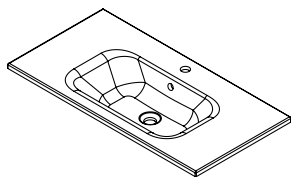

Pensile 1 anta reversibile

CODICE		DESCRIZIONE	LISTINO
ARTICOLO	COLORE		
MBTNX002	AS	PENSILE 1 ANTA 35X25X35	Argilla Scuro
	BL		Bianco Lucido
	PG		Pietra Grigio
	QN		Quercia Naturale

Pensile a giorno

CODICE		DESCRIZIONE	LISTINO
ARTICOLO	COLORE		
MBTNX003	AS	PENSILE A GIORNO 35X23,2X35	Argilla Scuro
	BL		Bianco Lucido
	PG		Pietra Grigio
	QN		Quercia Naturale

Pensile a giorno

CODICE		DESCRIZIONE	LISTINO
ARTICOLO	COLORE		
MBTNX004	AS	PENSILE A GIORNO 35X23,2X105	Argilla Scuro
	BL		Bianco Lucido
	PG		Pietra Grigio
	QN		Quercia Naturale

HERA: LAVABI

Lavabi in ceramica
vasca centrale