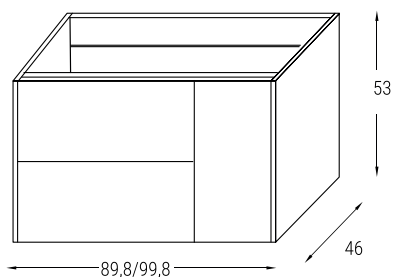

HERA 60/70/80/90/100

Base porta lavabo 2 cassette

Larghezza **60**

CODICE		DESCRIZIONE	LISTINO
ARTICOLO	COLORE		
MBHR60C2	AS	BASE 2 CASSETTI PER LAVABI CONSOLLE CM. 60	Argilla Scuro
	BL		Bianco Lucido
	PG		Pietra Grigio
	QN		Quercia Naturale

Larghezza **70**

CODICE		DESCRIZIONE	LISTINO
ARTICOLO	COLORE		
MBHR70C2	AS	BASE 2 CASSETTI PER LAVABI CONSOLLE CM. 70	Argilla Scuro
	BL		Bianco Lucido
	PG		Pietra Grigio
	QN		Quercia Naturale

Larghezza **80**

CODICE		DESCRIZIONE	LISTINO
ARTICOLO	COLORE		
MBHR80C2	AS	BASE 2 CASSETTI PER LAVABI CONSOLLE CM. 80	Argilla Scuro
	BL		Bianco Lucido
	PG		Pietra Grigio
	QN		Quercia Naturale

Basi porta lavabo 2 cassette e 1 anta DESTRA