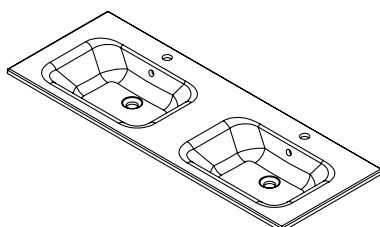

CODICE		L	P	H	LISTINO		
ARTICOLO	FINITURA				LUCIDO	OPACO	
LVMMCN	020	BL	BM	121	46	2	
	021			141	46	2	
	019			161	46	2