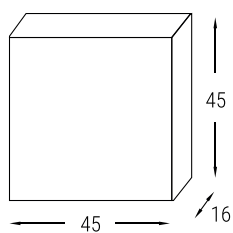

Larghezza 61

CODICE		DESCRIZIONE	LISTINO
ARTICOLO	COLORE		
MBHL60C2	BL	BASE 2 CASSETTI CON LAVABO MINERAL MARMO	Bianco Lucido
	RC		Rovere Chiaro
	RU		Rovere Urban

Larghezza 71

CODICE		DESCRIZIONE	LISTINO
ARTICOLO	COLORE		
MBHL70C2	BL	BASE 2 CASSETTI CON LAVABO MINERAL MARMO	Bianco Lucido
	RC		Rovere Chiaro
	RU		Rovere Urban

Larghezza 81

CODICE		DESCRIZIONE	LISTINO
ARTICOLO	COLORE		
MBHL80C2	BL	BASE 2 CASSETTI CON LAVABO MINERAL MARMO	Bianco Lucido
	RC		Rovere Chiaro
	RU		Rovere Urban

Larghezza 101

CODICE		DESCRIZIONE	LISTINO
ARTICOLO	COLORE		
MBHL100C2	BL	BASE 2 CASSETTI CON LAVABO MINERAL MARMO	Bianco Lucido
	RC		Rovere Chiaro
	RU		Rovere Urban

Larghezza 121

CODICE		DESCRIZIONE	LISTINO
ARTICOLO	COLORE		
MBHL120C2	BL	BASE 2 CASSETTI CON LAVABO MINERAL MARMO	Bianco Lucido
	RC		Rovere Chiaro
	RU		Rovere Urban

HILO: COMPLEMENTI

Colonna sospesa

CODICE		DESCRIZIONE	LISTINO
ARTICOLO	COLORE		
MBKN001	BL	COLONNA 1 ANTA REVERSIBILE	Bianco Lucido
	RC		Rovere Chiaro
	RU		Rovere Urban