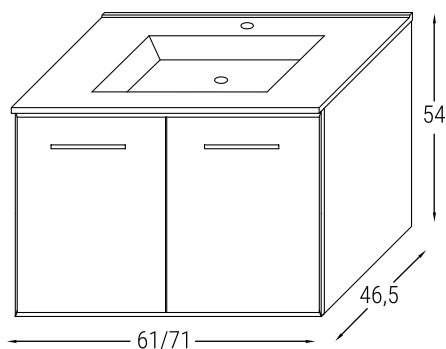

HILO 60 / 70 / 80 / 100 / 120

Larghezza 61

CODICE		DESCRIZIONE	LISTINO
ARTICOLO	COLORE		
MBHL60A2	BL	BASE 2 ANTE CON LAVABO MINERAL MARMO	Bianco Lucido
	RC		Rovere Chiaro
	RU		Rovere Urban

Larghezza 71

CODICE		DESCRIZIONE	LISTINO
ARTICOLO	COLORE		
MBHL70A2	BL	BASE 2 ANTE CON LAVABO MINERAL MARMO	Bianco Lucido
	RC		Rovere Chiaro
	RU		Rovere Urban

Larghezza 61

CODICE		DESCRIZIONE	LISTINO
ARTICOLO	COLORE		
MBHL60C2	BL	BASE 2 CASSETTI CON LAVABO MINERAL MARMO	Bianco Lucido
	RC		Rovere Chiaro
	RU		Rovere Urban

Larghezza 71

CODICE		DESCRIZIONE	LISTINO
ARTICOLO	COLORE		
MBHL70C2	BL	BASE 2 CASSETTI CON LAVABO MINERAL MARMO	Bianco Lucido
	RC		Rovere Chiaro
	RU		Rovere Urban

Larghezza 81

CODICE		DESCRIZIONE	LISTINO
ARTICOLO	COLORE		
MBHL80C2	BL	BASE 2 CASSETTI CON LAVABO MINERAL MARMO	Bianco Lucido
	RC		Rovere Chiaro
	RU		Rovere Urban

Larghezza 101

CODICE		DESCRIZIONE	LISTINO
ARTICOLO	COLORE		
MBHL100C2	BL	BASE 2 CASSETTI CON LAVABO MINERAL MARMO	Bianco Lucido
	RC		Rovere Chiaro
	RU		Rovere Urban