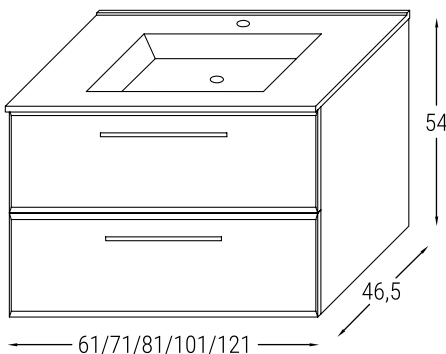

HILO 60 / 70 / 80 / 100 / 120

Larghezza 61

CODICE		DESCRIZIONE	LISTINO
ARTICOLO	COLORE		
MBHL60A2	BL	BASE 2 ANTE CON LAVABO MINERAL MARMO	Bianco Lucido
	RC		Rovere Chiaro
	RU		Rovere Urban

Larghezza 71

CODICE		DESCRIZIONE	LISTINO
ARTICOLO	COLORE		
MBHL70A2	BL	BASE 2 ANTE CON LAVABO MINERAL MARMO	Bianco Lucido
	RC		Rovere Chiaro
	RU		Rovere Urban

Larghezza 61

CODICE		DESCRIZIONE	LISTINO
ARTICOLO	COLORE		
MBHL60C2	BL	BASE 2 CASSETTI CON LAVABO MINERAL MARMO	Bianco Lucido
	RC		Rovere Chiaro
	RU		Rovere Urban

Larghezza 71

CODICE		DESCRIZIONE	LISTINO
ARTICOLO	COLORE		
MBHL70C2	BL	BASE 2 CASSETTI CON LAVABO MINERAL MARMO	Bianco Lucido
	RC		Rovere Chiaro
	RU		Rovere Urban

Larghezza 81

CODICE		DESCRIZIONE	LISTINO
ARTICOLO	COLORE		
MBHL80C2	BL	BASE 2 CASSETTI CON LAVABO MINERAL MARMO	Bianco Lucido
	RC		Rovere Chiaro
	RU		Rovere Urban

Larghezza 101

CODICE		DESCRIZIONE	LISTINO
ARTICOLO	COLORE		
MBHL100C2	BL	BASE 2 CASSETTI CON LAVABO MINERAL MARMO	Bianco Lucido
	RC		Rovere Chiaro
	RU		Rovere Urban