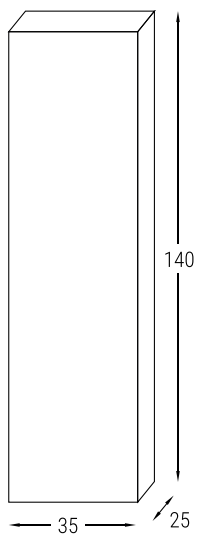

HILO 60 / 70 / 80 / 100 / 120

Larghezza 61

CODICE		DESCRIZIONE	LISTINO
ARTICOLO	COLORE		
MBHL60A2	BL	BASE 2 ANTE CON LAVABO MINERAL MARMO	Bianco Lucido
	RC		Rovere Chiaro
	RU		Rovere Urban

Larghezza 71

CODICE		DESCRIZIONE	LISTINO
ARTICOLO	COLORE		
MBHL70A2	BL	BASE 2 ANTE CON LAVABO MINERAL MARMO	Bianco Lucido
	RC		Rovere Chiaro
	RU		Rovere Urban

Larghezza 61

CODICE		DESCRIZIONE	LISTINO
ARTICOLO	COLORE		
MBHL60C2	BL	BASE 2 CASSETTI CON LAVABO MINERAL MARMO	Bianco Lucido
	RC		Rovere Chiaro
	RU		Rovere Urban

Larghezza 71

CODICE		DESCRIZIONE	LISTINO
ARTICOLO	COLORE		
MBHL70C2	BL	BASE 2 CASSETTI CON LAVABO MINERAL MARMO	Bianco Lucido
	RC		Rovere Chiaro
	RU		Rovere Urban

Larghezza 81

CODICE		DESCRIZIONE	LISTINO
ARTICOLO	COLORE		
MBHL80C2	BL	BASE 2 CASSETTI CON LAVABO MINERAL MARMO	Bianco Lucido
	RC		Rovere Chiaro
	RU		Rovere Urban

Larghezza 101

CODICE		DESCRIZIONE	LISTINO
ARTICOLO	COLORE		
MBHL100C2	BL	BASE 2 CASSETTI CON LAVABO MINERAL MARMO	Bianco Lucido
	RC		Rovere Chiaro
	RU		Rovere Urban

Larghezza 121

CODICE		DESCRIZIONE	LISTINO
ARTICOLO	COLORE		
MBHL120C2	BL	BASE 2 CASSETTI CON LAVABO MINERAL MARMO	Bianco Lucido
	RC		Rovere Chiaro
	RU		Rovere Urban

HILO: COMPLEMENTI

Colonna sospesa

CODICE		DESCRIZIONE	LISTINO
ARTICOLO	COLORE		
MBKN001	BL	COLONNA 1 ANTA REVERSIBILE	Bianco Lucido
	RC		Rovere Chiaro
	RU		Rovere Urban