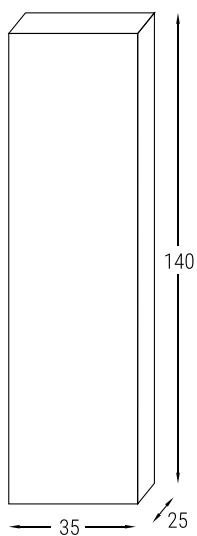

# LAGRANGE 60 / 70

Larghezza **60cm**

CODICE		DESCRIZIONE	LISTINO
ARTICOLO	COLORE		
MBLG60A2	BL	BASE 2 ANTE CON LAVABO MINERAL MARMO	Bianco Lucido
	RC		Rovere Chiaro
	RU		Rovere Urban

Larghezza **70cm**

CODICE		DESCRIZIONE	LISTINO
ARTICOLO	COLORE		
MBLG70C2	BL	BASE 2 CASSETTI CON LAVABO MINERAL MARMO	Bianco Lucido
	RC		Rovere Chiaro
	RU		Rovere Urban

# LAGRANGE: COMPLEMENTI

Colonna sospesa

CODICE		DESCRIZIONE	LISTINO
ARTICOLO	COLORE		
MBKN001	BL	COLONNA 1 ANTA REVERSIBILE	Bianco Lucido
	RC		Rovere Chiaro
	RU		Rovere Urban

Pensile

CODICE		DESCRIZIONE	LISTINO
ARTICOLO	COLORE		
MBKN002	BL	PENSILE 1 ANTA REVERSIBILE	Bianco Lucido
	RC		Rovere Chiaro
	RU		Rovere Urban