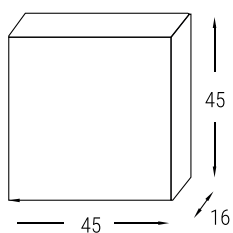

Pensile

CODICE		DESCRIZIONE	LISTINO
ARTICOLO	COLORE		
MBKN002	BL	PENSILE 1 ANTA REVERSIBILE	Bianco Lucido
	RC		Rovere Chiaro
	RU		Rovere Urban