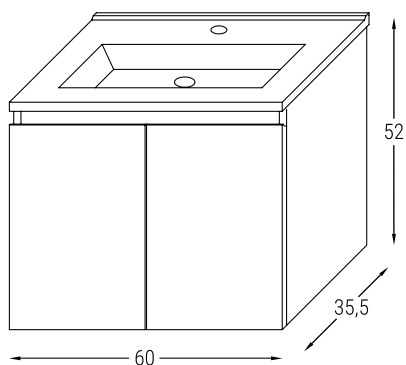

# LAGRANGE 60 / 70

Larghezza **60cm**

CODICE		DESCRIZIONE	LISTINO
ARTICOLO	COLORE		
MBLG60A2	BL	BASE 2 ANTE CON LAVABO MINERAL MARMO	Bianco Lucido
	RC		Rovere Chiaro
	RU		Rovere Urban

Larghezza **70cm**

CODICE		DESCRIZIONE	LISTINO
ARTICOLO	COLORE		
MBLG70C2	BL	BASE 2 CASSETTI CON LAVABO MINERAL MARMO	Bianco Lucido
	RC		Rovere Chiaro
	RU		Rovere Urban