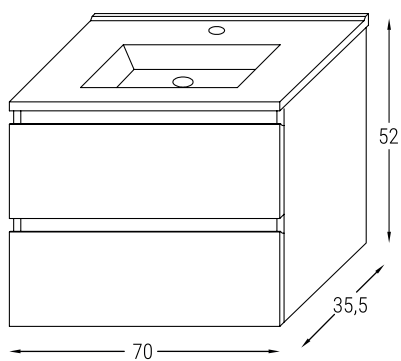

# LAGRANGE 60 / 70

Larghezza **60cm**

CODICE		DESCRIZIONE	LISTINO
ARTICOLO	COLORE		
MBLG60A2	BL	BASE 2 ANTE CON LAVABO MINERAL MARMO	Bianco Lucido
	RC		Rovere Chiaro
	RU		Rovere Urban

Larghezza **70cm**

CODICE		DESCRIZIONE	LISTINO
ARTICOLO	COLORE		
MBLG70C2	BL	BASE 2 CASSETTI CON LAVABO MINERAL MARMO	Bianco Lucido
	RC		Rovere Chiaro
	RU		Rovere Urban