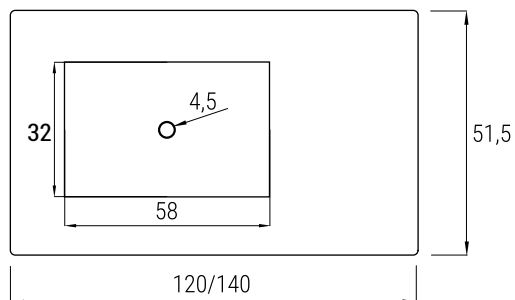

PROFONDITA' 51,5 Cm.

Vasca centrale

Larghezza **80**

CODICE		COLORE	LISTINO
ARTICOLO	COLORE		
LVMMCN013	BN	Bianco	
	AN	Antracite	
	GR	Grigio	
	SB	Sabbia	

Larghezza **90**

CODICE		COLORE	LISTINO
ARTICOLO	COLORE		
LVMMCN014	BN	Bianco	
	AN	Antracite	
	GR	Grigio	
	SB	Sabbia	

Larghezza **100**

CODICE		COLORE	LISTINO
ARTICOLO	COLORE		
LVMMCN015	BN	Bianco	
	AN	Antracite	
	GR	Grigio	
	SB	Sabbia	

Larghezza **120**

CODICE		COLORE	LISTINO
ARTICOLO	COLORE		
LVMMCN016	BN	Bianco	
	AN	Antracite	
	GR	Grigio	
	SB	Sabbia	

Larghezza **140**

CODICE		COLORE	LISTINO
ARTICOLO	COLORE		
LVMMCN017	BN	Bianco	
	AN	Antracite	
	GR	Grigio	
	SB	Sabbia	

- Sistema di fissaggio a muro non incluso
- Foro rubinetto praticabile in fase di installazione

PROFONDITA' 51,5 Cm.

Vasca decentrata

Staffe per Lavabi Prof. 51,5 cm

PROFONDITA' 46 Cm.

Vasca centrale

- Sistema di fissaggio a muro non incluso
- Foro rubinetto praticabile in fase di installazione

Larghezza 120