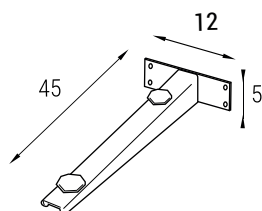

Larghezza **140**

CODICE		COLORE	LISTINO
ARTICOLO	COLORE		
LVMMCN017	BN	Bianco	
	AN	Antracite	
	GR	Grigio	
	SB	Sabbia	

- Sistema di fissaggio a muro non incluso
- Foro rubinetto praticabile in fase di installazione

PROFONDITA' 51,5 Cm.

Vasca decentrata

Staffe per Lavabi Prof. 51,5 cm

PROFONDITA' 46 Cm.

Vasca centrale

- Sistema di fissaggio a muro non incluso
- Foro rubinetto praticabile in fase di installazione

Larghezza 120