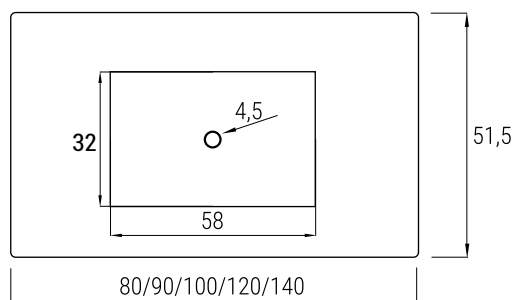

PROFONDITA' 51,5 Cm.

Vasca centrale

Larghezza **80**

CODICE		COLORE	LISTINO
ARTICOLO	COLORE		
LVMMCN013	BN	Bianco	
	AN	Antracite	
	GR	Grigio	
	SB	Sabbia	

Larghezza **90**

CODICE		COLORE	LISTINO
ARTICOLO	COLORE		
LVMMCN014	BN	Bianco	
	AN	Antracite	
	GR	Grigio	
	SB	Sabbia	

Larghezza **100**

CODICE		COLORE	LISTINO
ARTICOLO	COLORE		
LVMMCN015	BN	Bianco	
	AN	Antracite	
	GR	Grigio	
	SB	Sabbia	

Larghezza **120**

CODICE		COLORE	LISTINO
ARTICOLO	COLORE		
LVMMCN016	BN	Bianco	
	AN	Antracite	
	GR	Grigio	
	SB	Sabbia	

Larghezza **140**

CODICE		COLORE	LISTINO
ARTICOLO	COLORE		
LVMMCN017	BN	Bianco	
	AN	Antracite	
	GR	Grigio	
	SB	Sabbia	

- Sistema di fissaggio a muro non incluso
- Foro rubinetto praticabile in fase di installazione