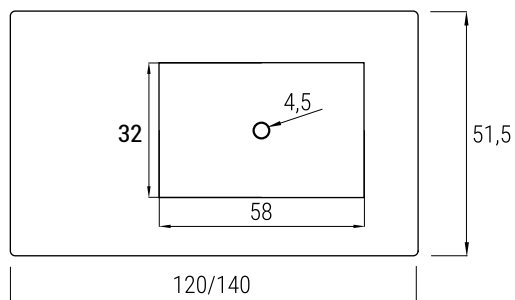

PROFONDITA' 51,5 Cm.

Vasca centrale

Larghezza **80**

CODICE		COLORE	LISTINO
ARTICOLO	COLORE		
LVMMCN013	BN	Bianco	
	AN	Antracite	
	GR	Grigio	
	SB	Sabbia	

Larghezza **90**

CODICE		COLORE	LISTINO
ARTICOLO	COLORE		
LVMMCN014	BN	Bianco	
	AN	Antracite	
	GR	Grigio	
	SB	Sabbia	

Larghezza **100**

CODICE		COLORE	LISTINO
ARTICOLO	COLORE		
LVMMCN015	BN	Bianco	
	AN	Antracite	
	GR	Grigio	
	SB	Sabbia	

Larghezza **120**

CODICE		COLORE	LISTINO
ARTICOLO	COLORE		
LVMMCN016	BN	Bianco	
	AN	Antracite	
	GR	Grigio	
	SB	Sabbia	

Larghezza **140**

CODICE		COLORE	LISTINO
ARTICOLO	COLORE		
LVMMCN017	BN	Bianco	
	AN	Antracite	
	GR	Grigio	
	SB	Sabbia	

- Sistema di fissaggio a muro non incluso
- Foro rubinetto praticabile in fase di installazione

PROFONDITA' 51,5 Cm.

Vasca decentrata

Staffe per Lavabi Prof. 51,5 cm

PROFONDITA' 46 Cm.

Vasca centrale

- Sistema di fissaggio a muro non incluso
- Foro rubinetto praticabile in fase di installazione

Larghezza 120