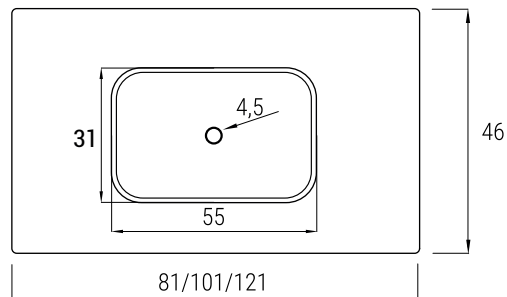

PROFONDITA' 51,5 Cm.

Vasca centrale

Larghezza **80**

CODICE		COLORE	LISTINO
ARTICOLO	COLORE		
LVMMCN013	BN	Bianco	
	AN	Antracite	
	GR	Grigio	
	SB	Sabbia	

Larghezza **90**

CODICE		COLORE	LISTINO
ARTICOLO	COLORE		
LVMMCN014	BN	Bianco	
	AN	Antracite	
	GR	Grigio	
	SB	Sabbia	

PROFONDITA' 51,5 Cm.

Vasca decentrata

Staffe per Lavabi Prof. 51,5 cm

PROFONDITA' 46 Cm.

Vasca centrale

- Sistema di fissaggio a muro non incluso
- Foro rubinetto praticabile in fase di installazione

Larghezza 120

CODICE	DESCRIZIONE	LISTINO
ACMB001	STAFFA REGOLABILE PER LAVABI PROF. 51,5 cm	

Larghezza 81

CODICE		COLORE	LISTINO
ARTICOLO	COLORE		
LVMMCN007	BM	Bianco Opaco	

Larghezza 101

CODICE		COLORE	LISTINO
ARTICOLO	COLORE		
LVMMCN008	BM	Bianco Opaco	