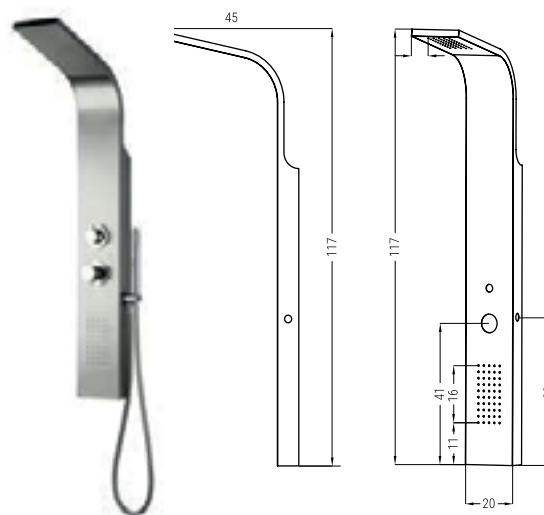

## KALI

CODICE	DIMENSIONI	LISTINO
MNPD001IC	16x125x50	

Struttura acciaio inox lucido.
Deviatore in ottone 3 vie e miscelatore meccanico.
Doccia monogetto in ABS e flessibile 150 cm doppia aggraffatura.
Getti dorsali per idroterapia.

## TAKE

CODICE	DIMENSIONI	LISTINO
MNPD005IS	20X150X45	

Struttura in acciaio inox spazzolato.

Deviatore in ottone 3 vie e miscelatore meccanico.

Doccia monogetto in ABS e flessibile 150 cm doppia aggraffatura.

## TWISTER

CODICE	DIMENSIONI	LISTINO
MNPD003IS	20X117X45	

Struttura in acciaio inox spazzolato.

Deviatore in ottone 3 vie e miscelatore termostatico.

Doccia monogetto in ABS e flessibile 150 cm doppia aggraffatura.

## NOZE

CODICE	DIMENSIONI	LISTINO
MNPD008IC	20X145X50	

Struttura in acciaio inox lucido.
Deviatore in ottone 3 vie e miscelatore termostatico.
Doccia monogetto in ABS e flessibile 150 cm doppia aggraffatura.
Getti dorsali per idroterapia.