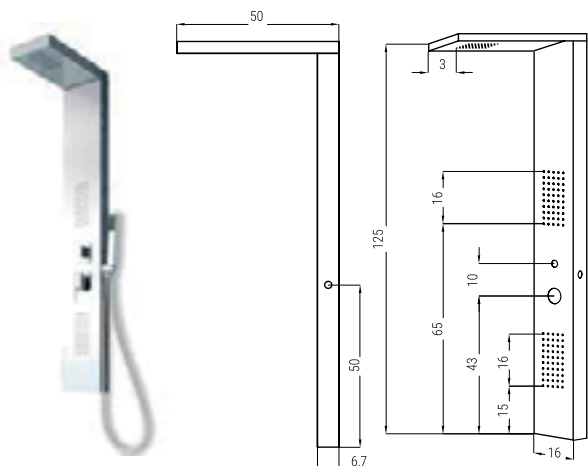

## KALI

CODICE	DIMENSIONI	LISTINO
MNPD001IC	16x125x50	

Struttura acciaio inox lucido.
Deviatore in ottone 3 vie e miscelatore meccanico.
Doccia monogetto in ABS e flessibile 150 cm doppia aggraffatura.
Getti dorsali per idroterapia.

## MATT

CODICE	DIMENSIONI	LISTINO
MNPD002IS	16x125x46,5	

Struttura acciaio inox spazzolato.
Deviatore in ottone 3 vie e miscelatore meccanico.
Doccia monogetto in ABS e flessibile 150 cm doppia aggraffatura.
Getti dorsali per idroterapia.

## TAKE

CODICE	DIMENSIONI	LISTINO
MNPD005IS	20X150X45	

Struttura in acciaio inox spazzolato.

Deviatore in ottone 3 vie e miscelatore meccanico.

Doccia monogetto in ABS e flessibile 150 cm doppia aggraffatura.

## NOZE

CODICE	DIMENSIONI	LISTINO
MNPD008IC	20X145X50	

Struttura in acciaio inox lucido.
Deviatore in ottone 3 vie e miscelatore termostatico.
Doccia monogetto in ABS e flessibile 150 cm doppia aggraffatura.
Getti dorsali per idroterapia.