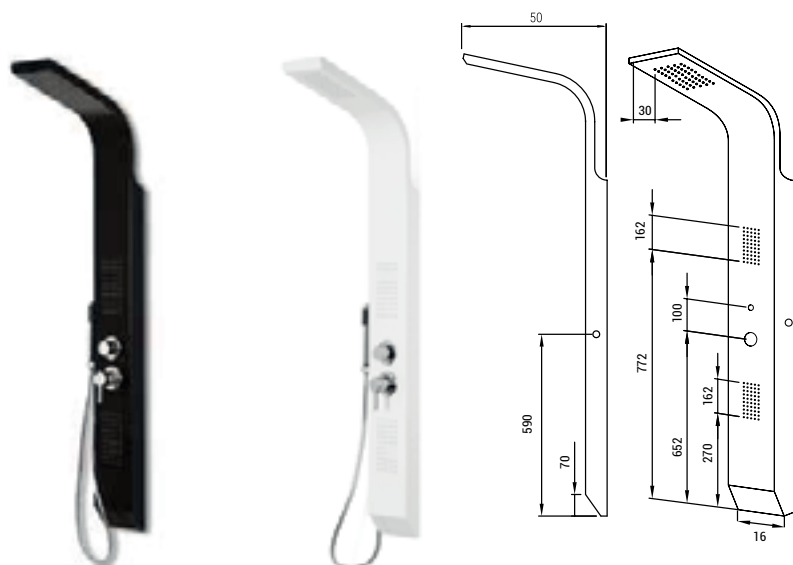

SILY

CODICE		DIMENSIONI	LISTINO
ARTICOLO	COLORE		
MNPD007	AB AN	16x150X50	

Struttura in alluminio verniciato BIANCO o NERO opachi.
Deviatore in ottone 3 vie e miscelatore meccanico.
Doccia monogetto in ABS e flessibile 150 cm doppia aggraffatura.
Getti dorsali per idroterapia.