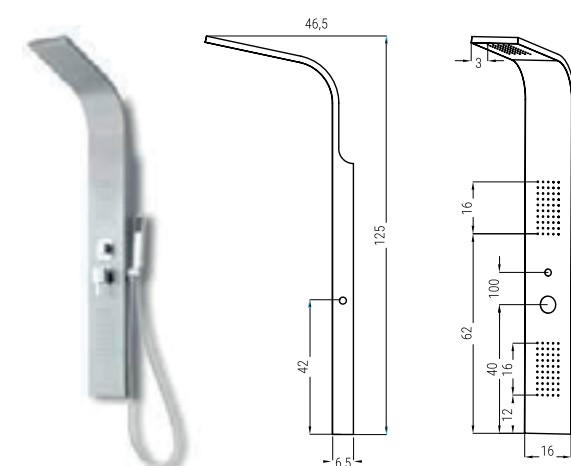

## KALI

CODICE	DIMENSIONI	LISTINO
MNPD001IC	16x125x50	

Struttura acciaio inox lucido.
Deviatore in ottone 3 vie e miscelatore meccanico.
Doccia monogetto in ABS e flessibile 150 cm doppia aggraffatura.
Getti dorsali per idroterapia.

## MATT

CODICE	DIMENSIONI	LISTINO
MNPD002IS	16x125x46,5	

Struttura acciaio inox spazzolato.
Deviatore in ottone 3 vie e miscelatore meccanico.
Doccia monogetto in ABS e flessibile 150 cm doppia aggraffatura.
Getti dorsali per idroterapia.

## TAKE

CODICE	DIMENSIONI	LISTINO
MNPD005IS	20X150X45	

Struttura in acciaio inox spazzolato.

Deviatore in ottone 3 vie e miscelatore meccanico.

Doccia monogetto in ABS e flessibile 150 cm doppia aggraffatura.

## NOZE

CODICE	DIMENSIONI	LISTINO
MNPD008IC	20X145X50	

Struttura in acciaio inox lucido.
Deviatore in ottone 3 vie e miscelatore termostatico.
Doccia monogetto in ABS e flessibile 150 cm doppia aggraffatura.
Getti dorsali per idroterapia.