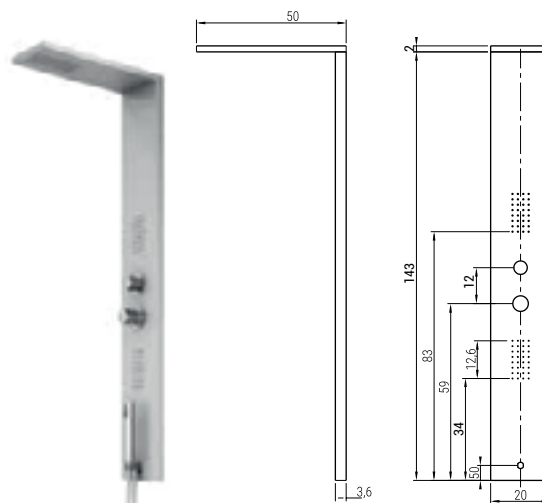

## KALI

CODICE	DIMENSIONI	LISTINO
MNPD001IC	16x125x50	

Struttura acciaio inox lucido.
Deviatore in ottone 3 vie e miscelatore meccanico.
Doccia monogetto in ABS e flessibile 150 cm doppia aggraffatura.
Getti dorsali per idroterapia.

## CASE

CODICE		DIMENSIONI	LISTINO
CODICE	COLORE		
MNPD006	AB AN	20X165X52	

Struttura in alluminio verniciato BIANCO O NERO opachi.

Deviatore in ottone 3 vie e miscelatore meccanico.

Doccia monogetto in ABS e flessibile 150 cm doppia aggraffatura.

## DELUXE

CODICE	DIMENSIONI	LISTINO
MNPD004IS	21X150X45	

Struttura in acciaio inox spazzolato.
Deviatore in ottone 3 vie e miscelatore meccanico.
Doccia monogetto in ABS e flessibile 150 cm doppia aggraffatura.
Getti dorsali per idroterapia e cascata cervicale.

## NOZE

CODICE	DIMENSIONI	LISTINO
MNPD008IC	20X145X50	

Struttura in acciaio inox lucido.
Deviatore in ottone 3 vie e miscelatore termostatico.
Doccia monogetto in ABS e flessibile 150 cm doppia aggraffatura.
Getti dorsali per idroterapia.