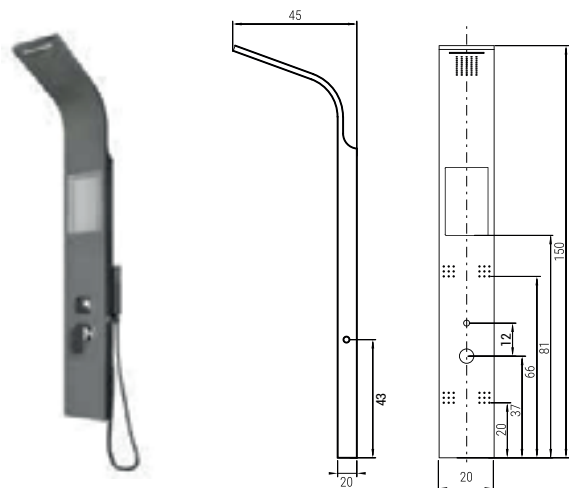

## KALI

CODICE	DIMENSIONI	LISTINO
MNPD001IC	16x125x50	

Struttura acciaio inox lucido.
Deviatore in ottone 3 vie e miscelatore meccanico.
Doccia monogetto in ABS e flessibile 150 cm doppia aggraffatura.
Getti dorsali per idroterapia.

## MATT

CODICE	DIMENSIONI	LISTINO
MNPD002IS	16x125x46,5	

Struttura acciaio inox spazzolato.
Deviatore in ottone 3 vie e miscelatore meccanico.
Doccia monogetto in ABS e flessibile 150 cm doppia aggraffatura.
Getti dorsali per idroterapia.

## SILY

CODICE		DIMENSIONI	LISTINO
ARTICOLO	COLORE		
MNPD007	AB AN	16x150X50	

Struttura in alluminio verniciato BIANCO o NERO opachi.
Deviatore in ottone 3 vie e miscelatore meccanico.
Doccia monogetto in ABS e flessibile 150 cm doppia aggraffatura.
Getti dorsali per idroterapia.

## TAKE

CODICE	DIMENSIONI	LISTINO
MNPD005IS	20X150X45	

Struttura in acciaio inox spazzolato.

Deviatore in ottone 3 vie e miscelatore meccanico.

Doccia monogetto in ABS e flessibile 150 cm doppia aggraffatura.