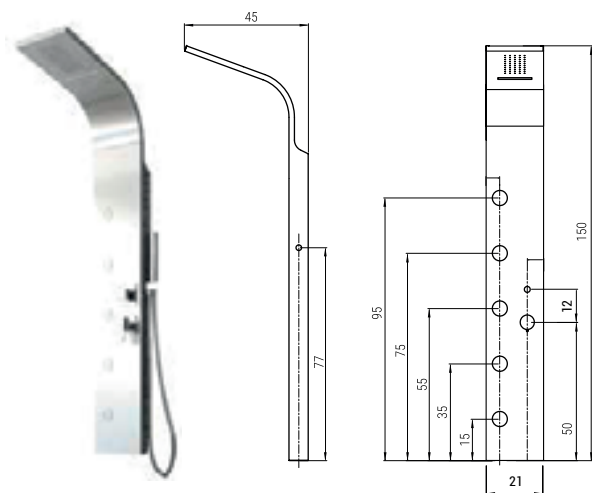

## TWISTER

CODICE	DIMENSIONI	LISTINO
MNPD003IS	20X117X45	

Struttura in acciaio inox spazzolato.

Deviatore in ottone 3 vie e miscelatore termostatico.

Doccia monogetto in ABS e flessibile 150 cm doppia aggraffatura.

## CASE

CODICE		DIMENSIONI	LISTINO
CODICE	COLORE		
MNPD006	AB AN	20X165X52	

Struttura in alluminio verniciato BIANCO O NERO opachi.

Deviatore in ottone 3 vie e miscelatore meccanico.

Doccia monogetto in ABS e flessibile 150 cm doppia aggraffatura.

## DELUXE

CODICE	DIMENSIONI	LISTINO
MNPD004IS	21X150X45	

Struttura in acciaio inox spazzolato.
Deviatore in ottone 3 vie e miscelatore meccanico.
Doccia monogetto in ABS e flessibile 150 cm doppia aggraffatura.
Getti dorsali per idroterapia e cascata cervicale.

## NOZE

CODICE	DIMENSIONI	LISTINO
MNPD008IC	20X145X50	

Struttura in acciaio inox lucido.
Deviatore in ottone 3 vie e miscelatore termostatico.
Doccia monogetto in ABS e flessibile 150 cm doppia aggraffatura.
Getti dorsali per idroterapia.