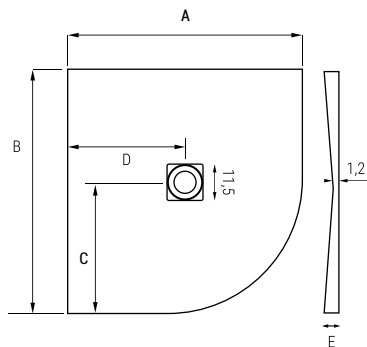

semicircolari

CODICE		DIMENSIONE	RAGGIO	LISTINO		
ARTICOLO	COLORE			BIANCO	COLORATO	
PDPR	7090SD	70X90 Dx	38			
	7090SS			70X90 Sx		
	8080	80X80	55			
	9090			BN AN GR SB		
		90X90	55			

TABELLA TECNICA QUADRATI E RETTANGOLARI

		Dimensione A																	
Dimensione B		80		90		100		120		140		150		160		180		200	
		C	D	C	D	C	D	C	D	C	D	C	D	C	D	C	D	C	D
70				35	2,5														
80		35	2,5			35	2,5	40	2,5	40	2,7			55	2,7				
90				35	2,5									55	3	90	3	100	3,2
100																			

TABELLA TECNICA SEMICIRCOLARI

		Dimensione A					
Dimensione B		80			90		
		C	D	E	C	D	E
70					35	45	2,5
80		40	40	2,5			
90					45	45	2,5

ACCESSORI

CODICE	DESCRIZIONE	LISTINO
ACPL009	PILETTA DI SCARICO Ø 90 mm	
ACPL008	PILETTA DI SCARICO SLIM Ø 90 mm