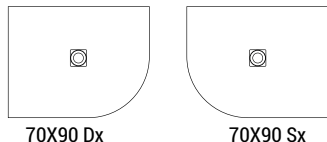

# PERLA

Rif. Codice colore: Bianco:BN - Antracite:AN - Grigio:GR - Sabbia:SB

● Riducibile/Reversibile

quadrati e rettangolari

CODICE		DIMENSIONE	LISTINO	
ARTICOLO	COLORE		BIANCO	COLORATO
PDPR	7090	70X90		
	70100	70X100		
	70120	70X120		
	70140	70X140		
	70150	70X150		
	70160	70X160		
	8080	80X80		
	80100	80X100		
	80120	80X120		
	80140	80X140		
	80150	80X150		
	80160	80X160		
	9090	90X90		
	90100	90X100		
	90120	90X120		
	90140	90X140		
	90160	90X160		
	100120	100X120		
	100140	100X140		
	100160	100X160		

rettangolari

CODICE		DIMENSIONE	LISTINO	
ARTICOLO	COLORE		BIANCO	COLORATO
PDPR	70180	70X180		
	70200	70X200		
	80180	80X180		
	80200	80X200		
	90180	90X180		
	90200	90X200		
	100180	100X180		
	100200	100X200		

semicircolari

CODICE		DIMENSIONE	RAGGIO	LISTINO	
ARTICOLO	COLORE			BIANCO	COLORATO
PDPR	7090SD	70X90 Dx	38		
	7090SS			70X90 Sx	
	8080	80X80	55		
	9090			BN AN GR SB	
		90X90	55		

### TABELLA TECNICA QUADRATI E RETTANGOLARI

		Dimensione A																	
Dimensione B		80		90		100		120		140		150		160		180		200	
		C	D	C	D	C	D	C	D	C	D	C	D	C	D	C	D	C	D
70				35	2,5														
80		35	2,5			35	2,5	40	2,5	40	2,7			55	2,7				
90				35	2,5									55	3	90	3	100	3,2
100																			