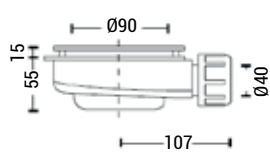

semicircolari

CODICE		DIMENSIONE	RAGGIO	LISTINO	
ARTICOLO	COLORE			BIANCO	COLORATO
PDPR	7090SD	70X90 Dx	38		
	7090SS			70X90 Sx	
	8080	80X80	55		
	9090			BN AN GR SB	
		90X90	55		

### TABELLA TECNICA QUADRATI E RETTANGOLARI

		Dimensione A																	
Dimensione B		80		90		100		120		140		150		160		180		200	
		C	D	C	D	C	D	C	D	C	D	C	D	C	D	C	D	C	D
70				35	2,5														
80		35	2,5			35	2,5	40	2,5	40	2,7			55	2,7				
90				35	2,5									55	3	90	3	100	3,2
100																			

### TABELLA TECNICA SEMICIRCOLARI

		Dimensione A					
Dimensione B		80			90		
		C	D	E	C	D	E
70					35	45	2,5
80		40	40	2,5			
90					45	45	2,5

## ACCESSORI

ACPL009

ACPL008

CODICE	DESCRIZIONE	LISTINO
ACPL009	PILETTA DI SCARICO Ø 90 mm	
ACPL008	PILETTA DI SCARICO SLIM Ø 90 mm	