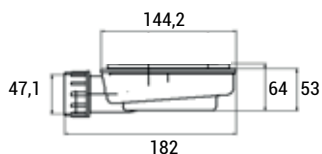

ACCESSORI

ACPL009