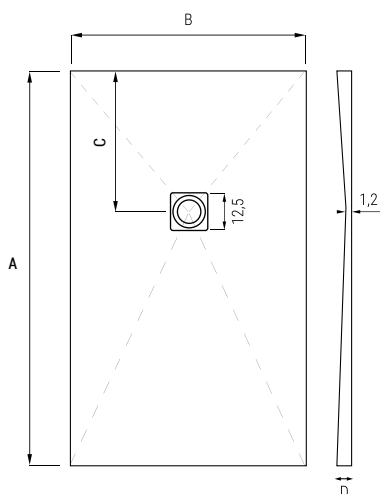

# PERLA

Rif. Codice colore: Bianco:BN - Antracite:AN - Grigio:GR - Sabbia:SB

● Riducibile/Reversibile

quadrati e rettangolari

CODICE		DIMENSIONE	LISTINO	
ARTICOLO	COLORE		BIANCO	COLORATO
PDPR	7090	70X90		
	70100	70X100		
	70120	70X120		
	70140	70X140		
	70150	70X150		
	70160	70X160		
	8080	80X80		
	80100	80X100		
	80120	80X120		
	80140	80X140		
	80150	80X150		
	80160	80X160		
	9090	90X90		
	90100	90X100		
	90120	90X120		
	90140	90X140		
	90160	90X160		
	100120	100X120		
	100140	100X140		
	100160	100X160		

rettangolari

CODICE		DIMENSIONE	LISTINO	
ARTICOLO	COLORE		BIANCO	COLORATO
PDPR	70180	70X180		
	70200	70X200		
	80180	80X180		
	80200	80X200		
	90180	90X180		
	90200	90X200		
	100180	100X180		
	100200	100X200		

### TABELLA TECNICA QUADRATI E RETTANGOLARI

		Dimensione A																	
Dimensione B		80		90		100		120		140		150		160		180		200	
		C	D	C	D	C	D	C	D	C	D	C	D	C	D	C	D	C	D
70				35	2,5														
80		35	2,5			35	2,5	40	2,5	40	2,7			55	2,7				
90				35	2,5									55	3	90	3	100	3,2
100																			

### TABELLA TECNICA SEMICIRCOLARI

		Dimensione A					
Dimensione B		80			90		
		C	D	E	C	D	E
70					35	45	2,5
80		40	40	2,5			
90					45	45	2,5