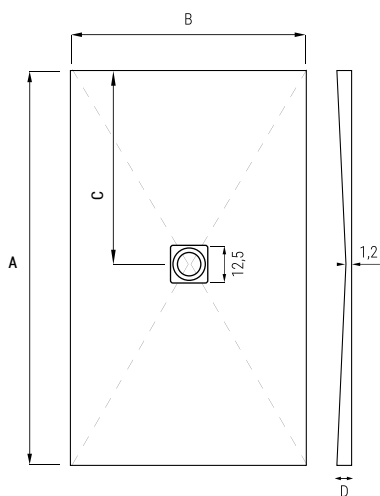

# PERLA

Rif. Codice colore: Bianco:BN - Antracite:AN - Grigio:GR - Sabbia:SB

● Riducibile/Reversibile

quadrati e rettangolari

CODICE		DIMENSIONE	LISTINO	
ARTICOLO	COLORE		BIANCO	COLORATO
PDPR	7090	70X90		
	70100	70X100		
	70120	70X120		
	70140	70X140		
	70150	70X150		
	70160	70X160		
	8080	80X80		
	80100	80X100		
	80120	80X120		
	80140	80X140		
	80150	80X150		
	80160	80X160		
	9090	90X90		
	90100	90X100		
	90120	90X120		
	90140	90X140		
	90160	90X160		
	100120	100X120		
	100140	100X140		
	100160	100X160		

rettangolari

CODICE		DIMENSIONE	LISTINO	
ARTICOLO	COLORE		BIANCO	COLORATO
PDPR	70180	70X180		
	70200	70X200		
	80180	80X180		
	80200	80X200		
	90180	90X180		
	90200	90X200		
	100180	100X180		
	100200	100X200		

### TABELLA TECNICA QUADRATI E RETTANGOLARI

		Dimensione A																	
Dimensione B		80		90		100		120		140		150		160		180		200	
		C	D	C	D	C	D	C	D	C	D	C	D	C	D	C	D	C	D
70				35	2,5														
80		35	2,5			35	2,5	40	2,5	40	2,7			55	2,7				
90				35	2,5									55	3	90	3	100	3,2
100																			

### TABELLA TECNICA SEMICIRCOLARI

		Dimensione A					
Dimensione B		80			90		
		C	D	E	C	D	E
70					35	45	2,5
80		40	40	2,5			
90					45	45	2,5