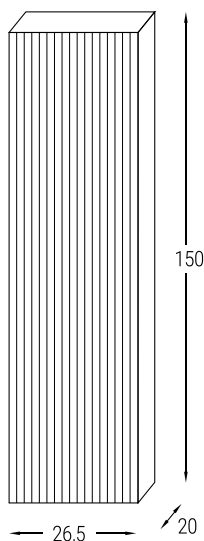

VERTIGO 90/120

Basi porta lavabo 2 cassetti

Larghezza **90**

CODICE		DESCRIZIONE	LISTINO
ARTICOLO	COLORE		
MBELVE90C2	BO	BASE 2 CASSETTI PER LAVABI CONSOLLE CM. 90	Bianco Opaco
	GO		Grigio Opaco
	VB		Verde Bosco

Larghezza **120**

CODICE		DESCRIZIONE	LISTINO
ARTICOLO	COLORE		
MBELVE120C2	BO	BASE 2 CASSETTI PER LAVABI CONSOLLE CM. 120	Bianco Opaco
	GO		Grigio Opaco
	VB		Verde Bosco

VERTIGO: COMPLEMENTI

Colonna sospesa reversibile

CODICE		DESCRIZIONE	LISTINO
ARTICOLO	COLORE		
MBVE001	BO	COLONNA REVERSIBILE	Bianco Opaco
	GO		Grigio Opaco
	VB		Verde Bosco

VERTIGO: LAVABI

Lavabi in ceramica vasca centrale

CODICE		L	P	H	LISTINO
ARTICOLO	FINITURA				
LVCRCN	004	91	46,5	1,8	
	006	121	46,5	1,8	

Le dimensioni indicate hanno una tolleranza di +/- 3%

Lavabi mimeral marmo vasca centrale

CODICE		L	P	H	LISTINO	
ARTICOLO	FINITURA				LUCIDO	OPACO
LVMMCN	004	91	46	1,8		
	006	121	46	1,8		