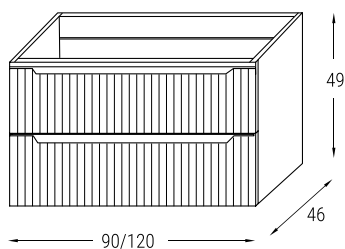

VERTIGO 90/120

Basi porta lavabo 2 cassetti

Larghezza **90**

CODICE		DESCRIZIONE	LISTINO
ARTICOLO	COLORE		
MBELVE90C2	BO	BASE 2 CASSETTI PER LAVABI CONSOLLE CM. 90	Bianco Opaco
	GO		Grigio Opaco
	VB		Verde Bosco

Larghezza **120**

CODICE		DESCRIZIONE	LISTINO
ARTICOLO	COLORE		
MBELVE120C2	BO	BASE 2 CASSETTI PER LAVABI CONSOLLE CM. 120	Bianco Opaco
	GO		Grigio Opaco
	VB		Verde Bosco

VERTIGO: COMPLEMENTI

Colonna sospesa reversibile

Le dimensioni indicate hanno una tolleranza di +/- 3%

Lavabi mimeral marmo vasca centrale

CODICE		L	P	H	LISTINO	
ARTICOLO	FINITURA				LUCIDO	OPACO
LVMMCN	004	91	46	1,8		
	006	121	46	1,8		