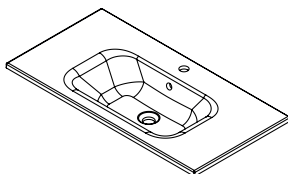

VERTIGO: LAVABI

Lavabi in ceramica vasca centrale

CODICE		L	P	H	LISTINO
ARTICOLO	FINITURA				
LVCRCN	004	91	46,5	1,8	
	006	121	46,5	1,8	

Le dimensioni indicate hanno una tolleranza di +/- 3%

Lavabi mimeral marmo vasca centrale