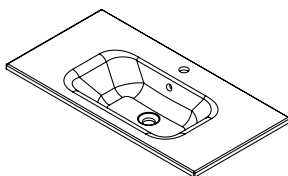

Larghezza **120**

CODICE		DESCRIZIONE	LISTINO
ARTICOLO	COLORE		
MBELVE120C2	BO	BASE 2 CASSETTI PER LAVABI CONSOLLE CM. 120	Bianco Opaco
	GO		Grigio Opaco
	VB		Verde Bosco

VERTIGO: COMPLEMENTI

Colonna sospesa reversibile

CODICE		DESCRIZIONE	LISTINO
ARTICOLO	COLORE		
MBVE001	BO	COLONNA REVERSIBILE	Bianco Opaco
	GO		Grigio Opaco
	VB		Verde Bosco

VERTIGO: LAVABI

Lavabi in ceramica vasca centrale

CODICE		L	P	H	LISTINO
ARTICOLO	FINITURA				
LVCRCN	004	91	46,5	1,8	
	006	121	46,5	1,8	

Le dimensioni indicate hanno una tolleranza di +/- 3%

Lavabi mimeral marmo vasca centrale

CODICE		L	P	H	LISTINO	
ARTICOLO	FINITURA				LUCIDO	OPACO
LVMMCN	004	91	46	1,8		
	006	121	46	1,8		