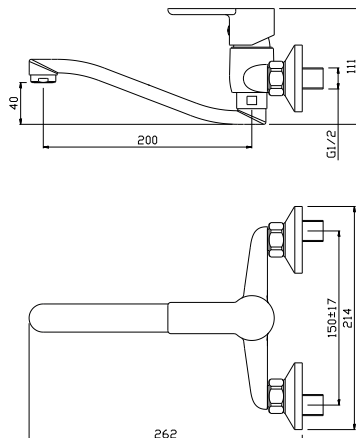

Monocomando Lavello a parete

CODICE		LISTINO
ARTICOLO	FINITURA	
RBKI601	CR