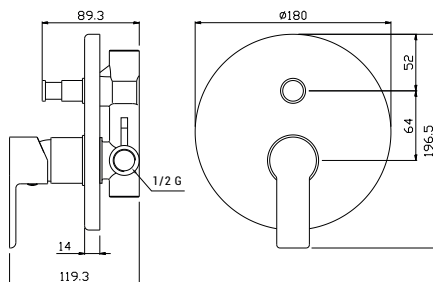

Monocomando Doccia

CODICE		LISTINO
ARTICOLO	FINITURA	
RBKI303	CR	

Monocomando Doccia Incasso

CODICE		LISTINO
ARTICOLO	FINITURA	
RBKI302	CR	

Monocomando Doccia incasso con deviatore automatico

CODICE		LISTINO
ARTICOLO	FINITURA	
RBKI301	CR	