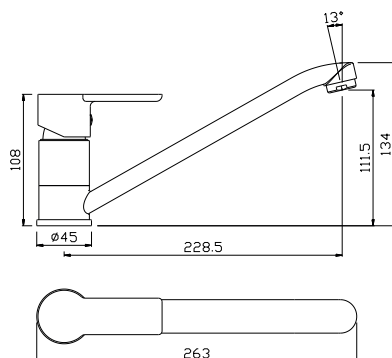

Monocomando Lavello canna bassa

CODICE		LISTINO
ARTICOLO	FINITURA	
RBKI602	CR