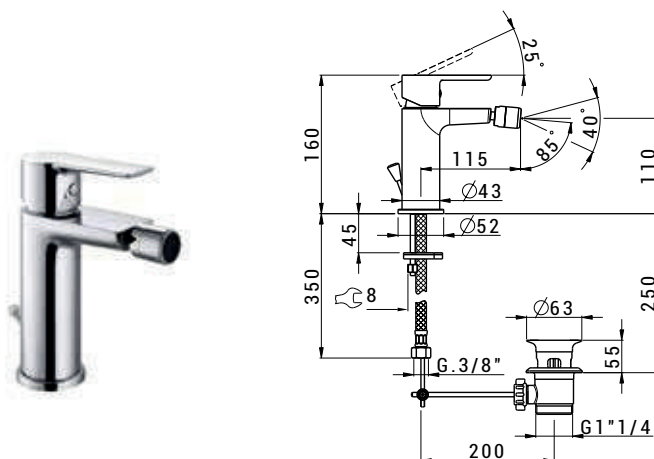

Monocomando Bidet

CODICE		LISTINO
ARTICOLO	FINITURA	
RBKI101	CR