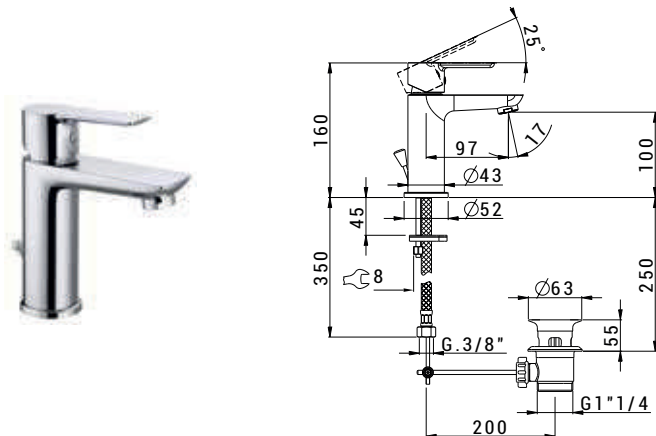

KIMI

Rif. Codice colore: Cromo: **CR**

Monocomando Lavabo

CODICE		LISTINO
ARTICOLO	FINITURA	
RBKI001	CR