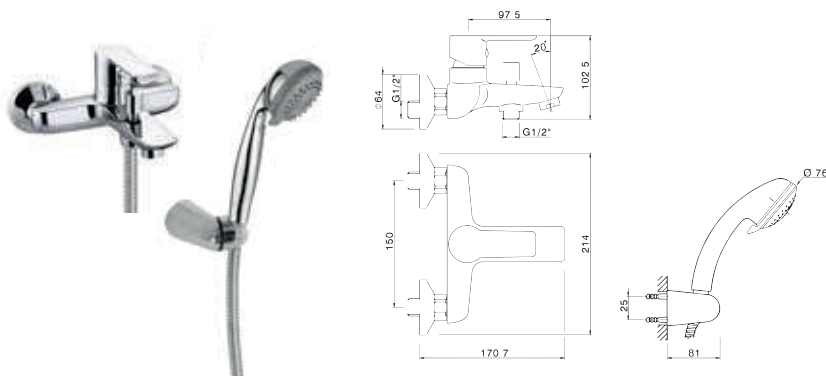

KIMI

Rif. Codice colore: Cromo: **CR**

Monocomando Lavabo

CODICE		LISTINO
ARTICOLO	FINITURA	
RBKI001	CR	

Monocomando Bidet

CODICE		LISTINO
ARTICOLO	FINITURA	
RBKI101	CR	

Monocomando Vasca con Kit

CODICE		LISTINO
ARTICOLO	FINITURA	
RBKI201	CR	

Monocomando Doccia

CODICE		LISTINO
ARTICOLO	FINITURA	
RBKI303	CR	

Monocomando Doccia Incasso

CODICE		LISTINO
ARTICOLO	FINITURA	
RBKI302	CR	

Monocomando Doccia incasso con deviatore automatico

CODICE		LISTINO
ARTICOLO	FINITURA	
RBKI301	CR	