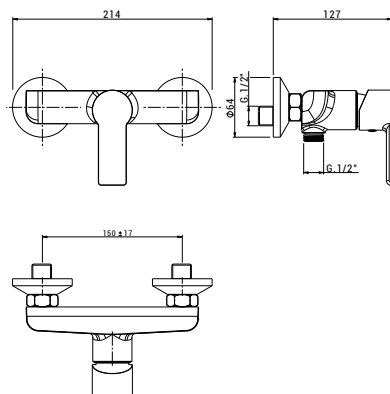

Monocomando Doccia

CODICE		LISTINO
ARTICOLO	FINITURA	
RBKI303	CR	

Monocomando Doccia Incasso

CODICE		LISTINO
ARTICOLO	FINITURA	
RBKI302	CR	

Monocomando Doccia incasso con deviatore automatico

CODICE		LISTINO
ARTICOLO	FINITURA	
RBKI301	CR	