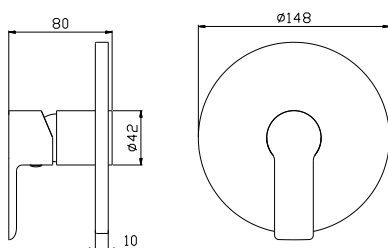

Monocomando Doccia

CODICE		LISTINO
ARTICOLO	FINITURA	
RBKI303	CR	

Monocomando Doccia Incasso

CODICE		LISTINO
ARTICOLO	FINITURA	
RBKI302	CR	

Monocomando Doccia incasso con deviatore automatico

CODICE		LISTINO
ARTICOLO	FINITURA	
RBKI301	CR	