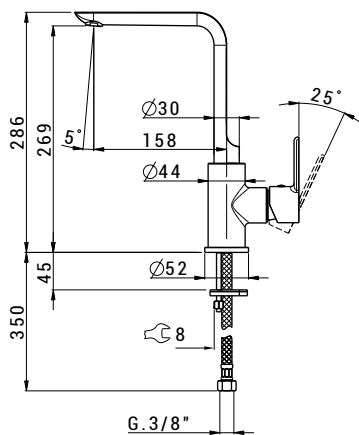

Monocomando Lavello a parete

CODICE		LISTINO
ARTICOLO	FINITURA	
RBKI601	CR	

Monocomando Lavello canna bassa

CODICE		LISTINO
ARTICOLO	FINITURA	
RBKI602	CR	

Monocomando Lavello con leva laterale

CODICE		LISTINO
ARTICOLO	FINITURA	
RBKI603	CR	