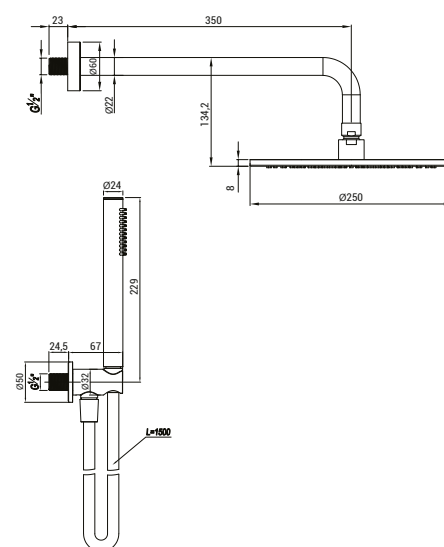

KIT DOCCIA TONDO

CODICE **COLORE**

MNBOX25T **IS**
Acciaio satinato 316L