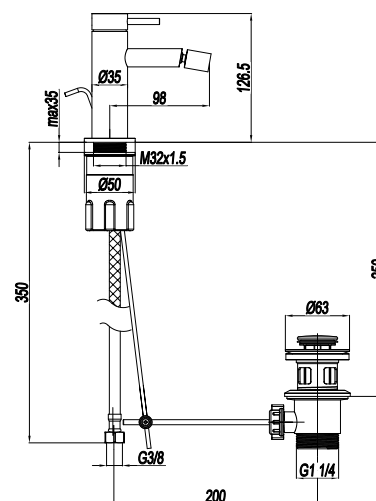

RBKN102

MONOCOMANDO BIDET CON SCARICO

CODICE COLORE

RBKN102 **CR**
Cromo

RBKN102 **NO**
Nero Opaco

RBKN102 **ST**
Satinato