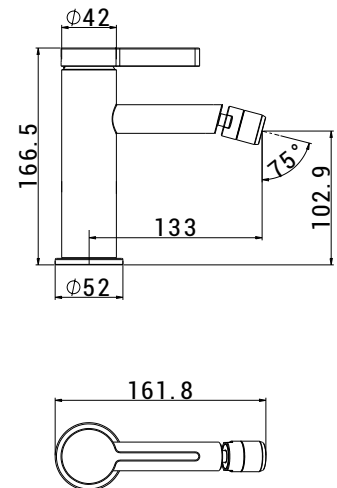

RBTW002

MONOCOMANDO LAVABO
MURALE CON CANNA 25 cm

CODICE **COLORE**

RBTW002 **CR**
Cromo

RBTW002 **NO**
Nero Opaco

RBTW002 **NK**
Nickel

RBTW101

MONOCOMANDO BIDET

CODICE **COLORE**

RBTW101 **CR**
Cromo

RBTW101 **NO**
Nero Opaco

RBTW101 **NK**
Nickel

RBTW302

MONOCOMANDO DOCCIA
INCASSO

CODICE **COLORE**

RBTW302 **CR**
Cromo

RBTW302 **NO**
Nero Opaco

RBTW302 **NK**
Nickel