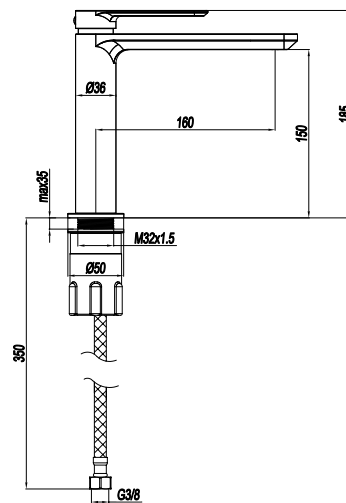

RBEN008

MONOCOMANDO LAVABO BOCCA LUNGA

CODICE COLORE

RBEN008 **CR**
Cromo

RBEN008 **NO**
Nero Opaco

RBEN008 **ST**
Satinato