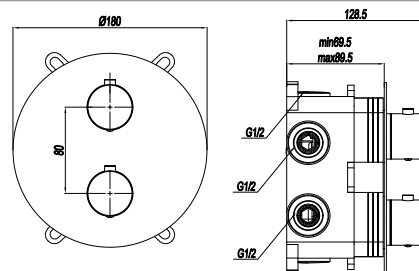

RBWD303CR

MONOCOMANDO DOCCIA INCASSO
TERMOSTATICO CON DEVIATORE

CODICE COLORE

RBWD303 **CR**
Cromo

corpo incasso a muro

RBWD304CR

MONOCOMANDO DOCCIA
ESTERNO

CODICE COLORE

RBWD304 **CR**
Cromo

RBWD305CR

MONOCOMANDO DOCCIA
ESTERNO TERMOSTATICO

CODICE COLORE

RBWD305 **CR**
Cromo