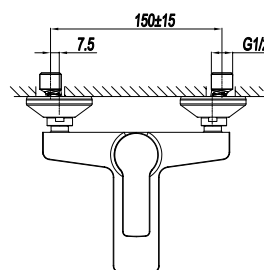

RBRS305CR

MONOCOMANDO DOCCIA
ESTERNO TERMOSTATICO

CODICE COLORE

RBRS305 **CR**
Cromo

RBRS201CR

MONOCOMANDO VASCA
ESTERNO CON KIT

CODICE COLORE

RBRS201 **CR**
Cromo