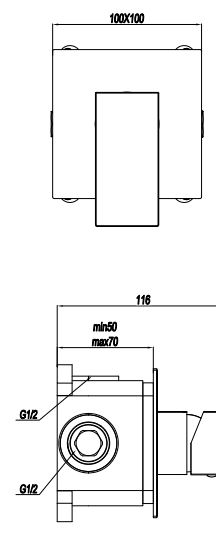

RBLT301

MONOCOMANDO DOCCIA INCASSO

CODICE **COLORE**

RBLT301 **CR**
Cromo

RBLT301 **NO**
Nero Opaco