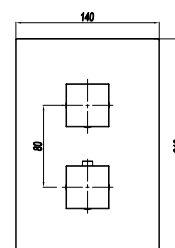

MONOCOMANDO DOCCIA INCASSO
TERMOSTATICO CON DEVIATORE

CODICE **COLORE**

RBLT303 **CR**
Cromo

RBLT303 **NO**
Nero Opaco