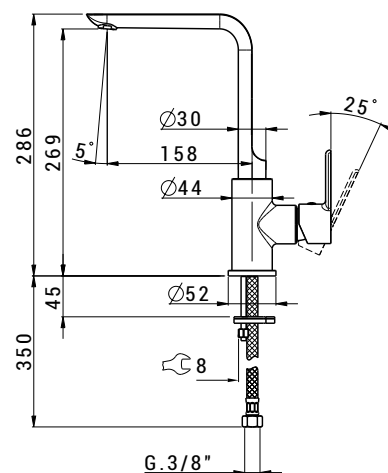

RBKI601CR

MONOCOMANDO LAVELLO MURALE

CODICE COLORE

RBKI601 **CR**
Cromo

RBKI602CR

MONOCOMANDO LAVELLO CANNA BASSA

CODICE COLORE

RBKI602 **CR**
Cromo

RBKI603CR

MONOCOMANDO LAVELLO CON LEVA LATERALE

CODICE COLORE

RBKI603 **CR**
Cromo