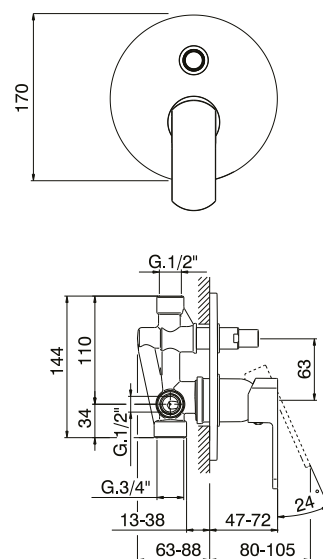

RBSM301

MONOCOMANDO DOCCIA
INCASSO CON DEVIATORE
AUTOMATICO

CODICE **COLORE**

RBSM301 **CR**
Cromo

RBSM301 **NO**
Nero Opaco

RBSM301 **NK**
Nickel

RBSM303

MONOCOMANDO DOCCIA
ESTERNO

CODICE **COLORE**

RBSM303 **CR**
Cromo

RBSM303 **NO**
Nero Opaco

RBSM303 **NK**
Nickel

RBSM201

MONOCOMANDO VASCA CON
KIT

CODICE **COLORE**

RBSM201 **CR**
Cromo

RBSM201 **NO**
Nero Opaco

RBSM201 **NK**
Nickel