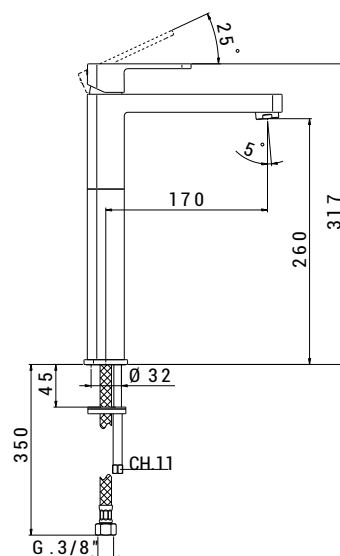

RBSM003

MONOCOMANDO LAVABO ALTO

CODICE COLORE

RBSM003 **CR**
Cromo

RBSM003 **NO**
Nero Opaco

RBSM003 **NK**
Nickel