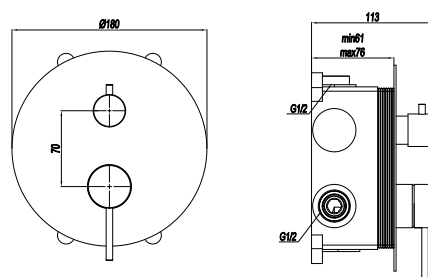

MONOCOMANDO DOCCIA
INCASSO CON DEVIATORE

CODICE **COLORE**

RBLD302 **IS**
Acciaio satinato 316L