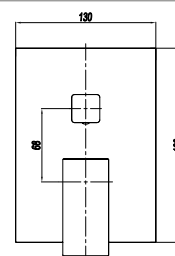

RBLT302

MONOCOMANDO DOCCIA
INCASSO CON DEVIATORE

CODICE **COLORE**

RBLT302 **CR**
Cromo

RBLT302 **NO**
Nero Opaco

RBLT303

MONOCOMANDO DOCCIA INCASSO
TERMOSTATICO CON DEVIATORE

CODICE **COLORE**