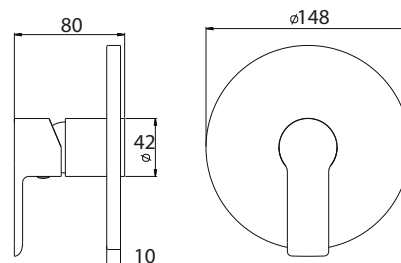

RBKI001CR

MONOCOMANDO LAVABO

CODICE COLORE

RBKI001 **CR**
Cromo

RBKI101CR

MONOCOMANDO BIDET

CODICE COLORE

RBKI101 **CR**
Cromo

RBKI302CR

MONOCOMANDO DOCCIA
INCASSO

CODICE COLORE

RBKI302 **CR**
Cromo