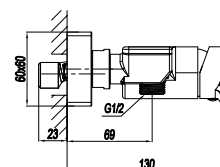

RBEN303

MONOCOMANDO DOCCIA INCASSO
TERMOSTATICO CON DEVIATORE

CODICE **COLORE**

RBEN303 **CR**
Cromo

RBEN303 **NO**
Nero Opaco

RBEN303 **ST**
Satinato

corpo incasso a muro

RBEN304

MONOCOMANDO DOCCIA
ESTERNO

CODICE **COLORE**

RBEN304 **CR**
Cromo

RBEN304 **NO**
Nero Opaco

RBEN304 **ST**
Satinato

RBEN305

MONOCOMANDO DOCCIA
ESTERNO TERMOSTATICO

CODICE **COLORE**

RBEN305 **CR**
Cromo

RBEN305 **NO**
Nero Opaco

RBEN305 **ST**
Satinato