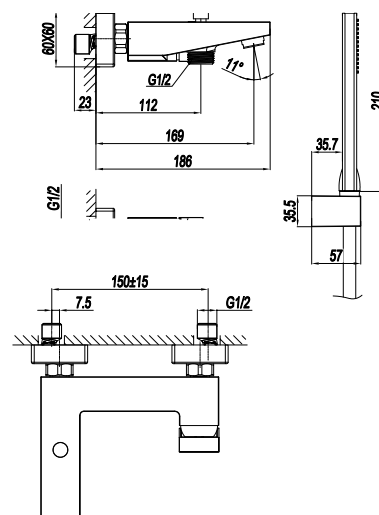

RBLT305

MONOCOMANDO DOCCIA
ESTERNO TERMOSTATICO

CODICE COLORE

RBLT305 **CR**
Cromo

RBLT305 **NO**
Nero Opaco

RBLT201

MONOCOMANDO VASCA
ESTERNO CON KIT

CODICE COLORE

RBLT201 **CR**
Cromo

RBLT201 **NO**
Nero Opaco

RBLT202

MONOCOMANDO VASCA
CENTRO STANZA CON KIT

CODICE COLORE

RBLT202 **CR**
Cromo

RBLT202 **NO**
Nero Opaco