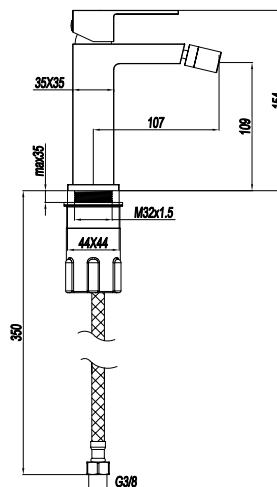

RBLT101

MONOCOMANDO BIDET

CODICE **COLORE**

RBLT101 **CR**
Cromo

RBLT101 **NO**
Nero Opaco