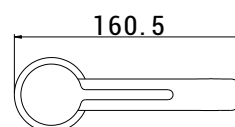

MONOCOMANDO LAVABO

CODICE COLORE

RBTW001 **CR**
Cromo

RBTW001 **NO**
Nero Opaco

RBTW001 **NK**
Nickel