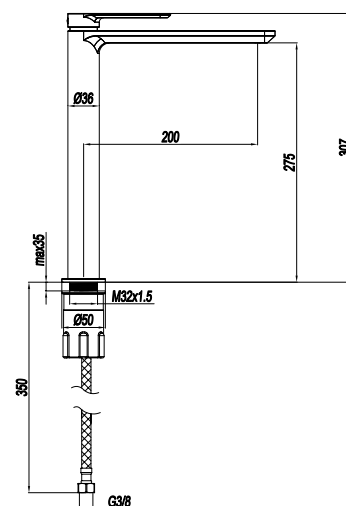

MONOCOMANDO LAVABO ALTO

CODICE COLORE

RBEN003 **CR**
Cromo

RBEN003 **NO**
Nero Opaco

RBEN003 **ST**
Satinato