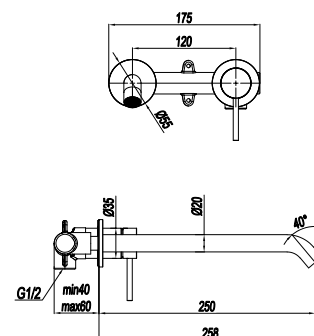

RBKN004

MONOCOMANDO LAVABO
MURALE CON CANNA 20 cm

CODICE **COLORE**

RBKN004 **CR**
Cromo

RBKN004 **NO**
Nero Opaco

RBKN004 **ST**
Satinato

RBKN005

MONOCOMANDO LAVABO
MURALE CON CANNA 20 cm
CON PIASTRA

CODICE **COLORE**

RBKN005 **CR**
Cromo

RBKN005 **NO**
Nero Opaco

RBKN005 **ST**
Satinato

RBKN006

MONOCOMANDO LAVABO
MURALE CON CANNA 25 cm

CODICE **COLORE**

RBKN006 **CR**
Cromo

RBKN006 **NO**
Nero Opaco

RBKN006 **ST**
Satinato