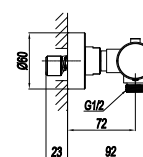

MONOCOMANDO DOCCIA
ESTERNO THERMOSTATICO

CODICE COLORE

RBLD305 IS
Acciaio satinato 316L