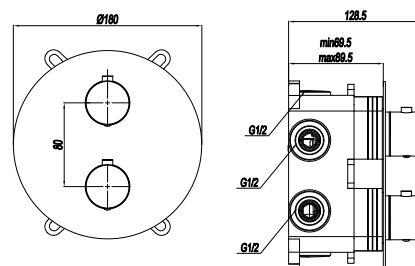

RBKN302

MONOCOMANDO DOCCIA
INCASSO CON DEVIATORE

CODICE **COLORE**

RBKN302 **CR**
Cromo

RBKN302 **NO**
Nero Opaco

RBKN302 **ST**
Satinato

corpo incasso a muro

RBKN303

MONOCOMANDO DOCCIA INCASSO
THERMOSTATICO CON DEVIATORE

CODICE **COLORE**

RBKN303 **CR**
Cromo

RBKN303 **NO**
Nero Opaco

RBKN303 **ST**
Satinato

corpo incasso a muro

RBKN304

MONOCOMANDO DOCCIA
ESTERNO

CODICE **COLORE**

RBKN304 **CR**
Cromo

RBKN304 **NO**
Nero Opaco

RBKN304 **ST**
Satinato