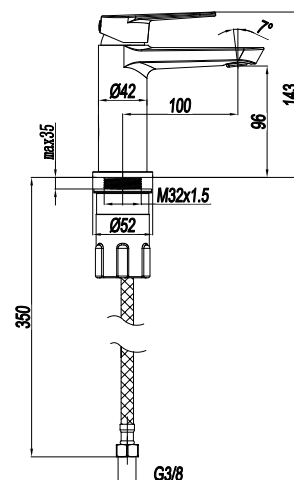

RBWD001CR

MONOCOMANDO LAVABO

CODICE **COLORE**

RBWD001 **CR**
Cromo