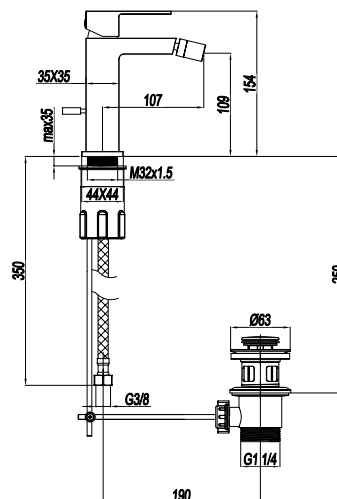

RBLT102

MONOCOMANDO BIDET CON SCARICO

CODICE **COLORE**

RBLT102 **CR**
Cromo

RBLT102 **NO**
Nero Opaco