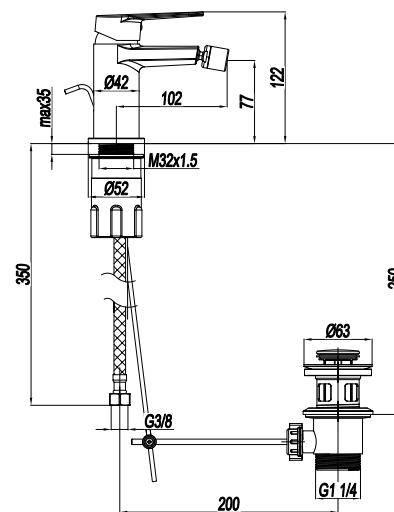

RBWD102CR

MONOCOMANDO BIDET CON
SCARICO

CODICE **COLORE**

RBWD102 **CR**
Cromo