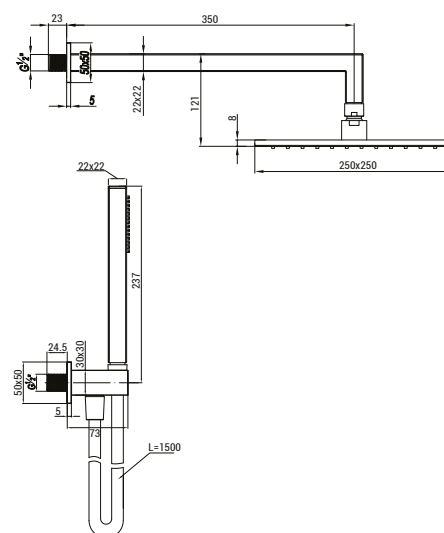

KIT DOCCIA QUADRO

CODICE **COLORE**

MNBOX25Q **IS**
Acciaio satinato 316L