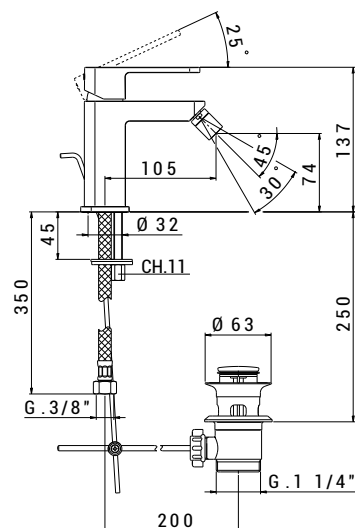

MONOCOMANDO BIDET

CODICE **COLORE**

RBSM101 **CR**
Cromo

RBSM101 **NO**
Nero Opaco

RBSM101 **NK**
Nickel