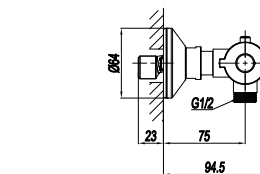

RBRS305CR

MONOCOMANDO DOCCIA
ESTERNO TERMOSTATICO

CODICE COLORE

RBRS305 **CR**
Cromo

RBRS201CR

MONOCOMANDO VASCA
ESTERNO CON KIT

CODICE COLORE

RBRS201 **CR**
Cromo