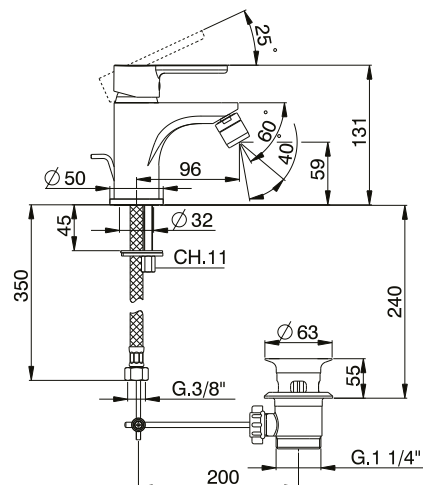

MONOCOMANDO BIDET
CON SCARICO

CODICE **COLORE**

RBAQ101 **CR**
Cromo

RBAQ101 **NO**
Nero Opaco

RBAQ101 **NK**
Nickel

RBAQ101 **RM**
Rame