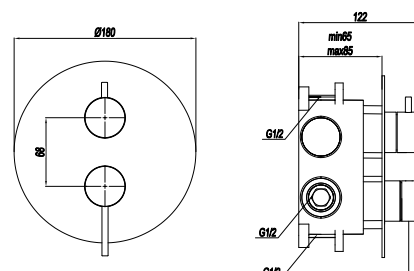

RBKN302

MONOCOMANDO DOCCIA
INCASSO CON DEVIATORE

CODICE **COLORE**

RBKN302 **CR**
Cromo

RBKN302 **NO**
Nero Opaco

RBKN302 **ST**
Satinato

corpo incasso a muro

RBKN303

MONOCOMANDO DOCCIA INCASSO
THERMOSTATICO CON DEVIATORE

CODICE **COLORE**

RBKN303 **CR**
Cromo

RBKN303 **NO**
Nero Opaco

RBKN303 **ST**
Satinato

corpo incasso a muro

RBKN304

MONOCOMANDO DOCCIA
ESTERNO

CODICE **COLORE**

RBKN304 **CR**
Cromo

RBKN304 **NO**
Nero Opaco

RBKN304 **ST**
Satinato