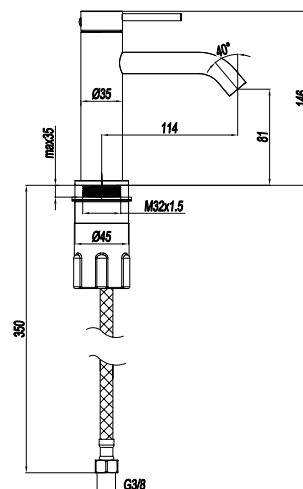

RBLD001IS

MONOCOMANDO LAVABO

CODICE **COLORE**

RBLD001 **IS**
Acciaio satinato 316L