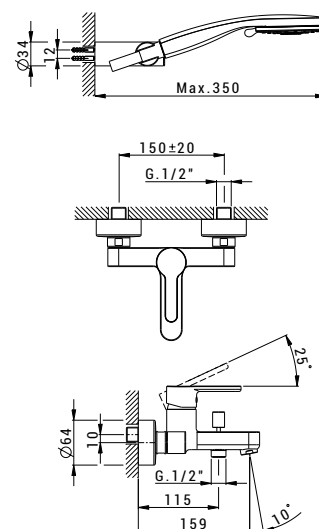

RBAQ201

MONOCOMANDO VASCA CON KIT

CODICE COLORE

RBAQ201 **CR**
Cromo

RBAQ201 **NO**
Nero Opaco

RBAQ201 **NK**
Nickel

RBAQ201 **RM**
Rame

RBAQ601

MONOCOMANDO LAVELLO

CODICE COLORE

RBAQ601 **CR**
Cromo

RBAQ601 **NO**
Nero Opaco

RBAQ601 **NK**
Nickel

RBAQ601 **RM**
Rame

RBAQ602

MONOCOMANDO LAVELLO

CODICE COLORE

RBAQ602 **CR**
Cromo

RBAQ602 **NO**
Nero Opaco

RBAQ602 **NK**
Nickel

RBAQ602 **RM**
Rame