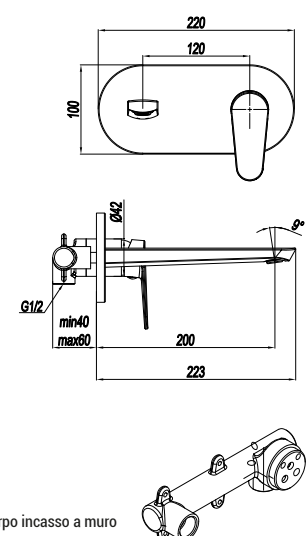

RBWD003CR

MONOCOMANDO LAVABO ALTO

CODICE **COLORE**

RBWD003 **CR**
Cromo

RBWD004CR

MONOCOMANDO LAVABO MURALE CON CANNA 20 cm

CODICE **COLORE**

RBWD004 **CR**
Cromo

RBWD005CR

MONOCOMANDO LAVABO MURALE CON CANNA 20 cm CON PIASTRA

CODICE **COLORE**

RBWD005 **CR**
Cromo