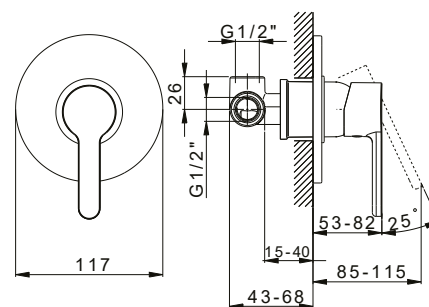

MONOCOMANDO DOCCIA
INCASSO

CODICE **COLORE**

RBAQ302 **CR**
Cromo

RBAQ302 **NO**
Nero Opaco

RBAQ302 **NK**
Nickel

RBAQ302 **RM**
Rame