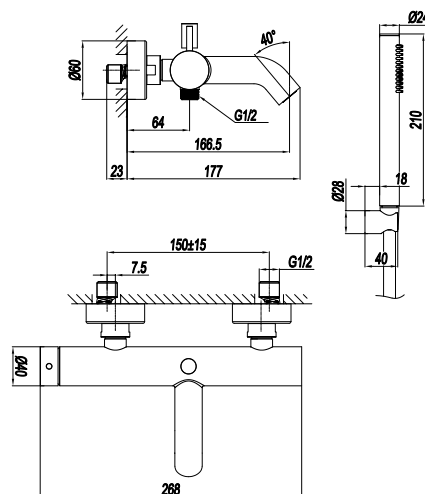

MONOCOMANDO VASCA
ESTERNO CON KIT

CODICE COLORE

RBLD201 IS
Acciaio satinato 316L