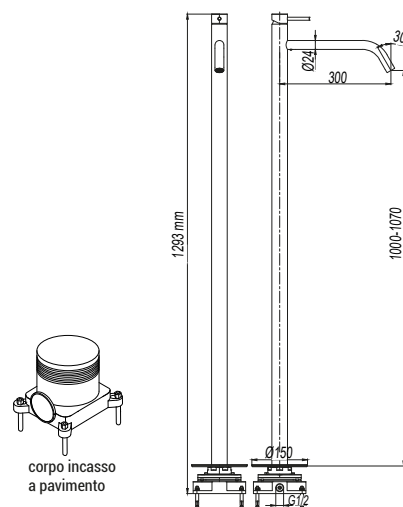

MONOCOMANDO LAVABO
FREESTANDING

CODICE COLORE

RBLD007 IS
Acciaio satinato 316L