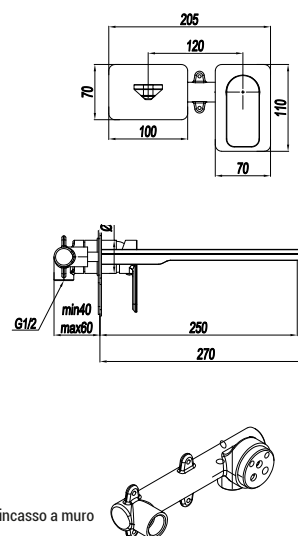

RBEN005

MONOCOMANDO LAVABO
MURALE CON CANNA 20 cm
CON PIASTRA

CODICE **COLORE**

RBEN005 **CR**
Cromo

RBEN005 **NO**
Nero Opaco

RBEN005 **ST**
Satinato