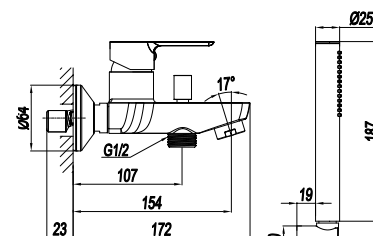

RBRS305CR

MONOCOMANDO DOCCIA
ESTERNO TERMOSTATICO

CODICE COLORE

RBRS305 **CR**
Cromo

RBRS201CR

MONOCOMANDO VASCA
ESTERNO CON KIT

CODICE COLORE

RBRS201 **CR**
Cromo