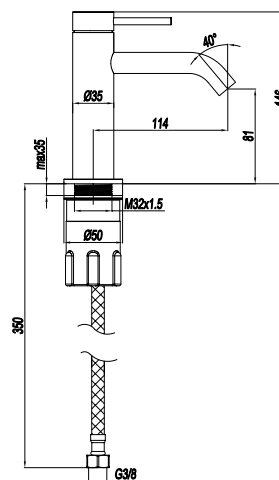

RBKN001

MONOCOMANDO LAVABO

CODICE COLORE

RBKN001 **CR**
Cromo

RBKN001 **NO**
Nero Opaco

RBKN001 **ST**
Satinato