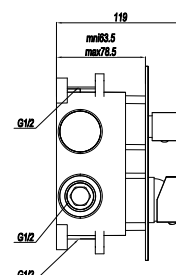

RBLT302

MONOCOMANDO DOCCIA
INCASSO CON DEVIATORE

CODICE **COLORE**

RBLT302 **CR**
Cromo

RBLT302 **NO**
Nero Opaco

RBLT303

MONOCOMANDO DOCCIA INCASSO
TERMOSTATICO CON DEVIATORE

CODICE **COLORE**

RBLT303 **CR**
Cromo

RBLT303 **NO**
Nero Opaco

RBLT304

MONOCOMANDO DOCCIA
ESTERNO

CODICE **COLORE**

RBLT304 **CR**
Cromo

RBLT304 **NO**
Nero Opaco