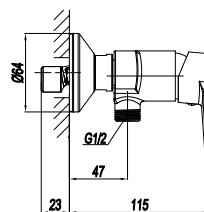

RBWD303CR

MONOCOMANDO DOCCIA INCASSO
TERMOSTATICO CON DEVIATORE

CODICE COLORE

RBWD303 **CR**
Cromo

corpo incasso a muro

RBWD304CR

MONOCOMANDO DOCCIA
ESTERNO

CODICE COLORE

RBWD304 **CR**
Cromo

RBWD305CR

MONOCOMANDO DOCCIA
ESTERNO TERMOSTATICO

CODICE COLORE

RBWD305 **CR**
Cromo