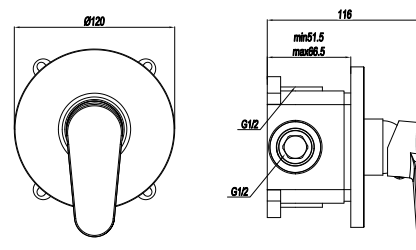

MONOCOMANDO DOCCIA
INCASSO

CODICE COLORE

RBWD301 **CR**
Cromo