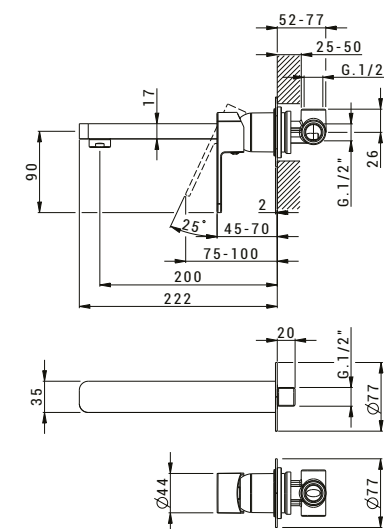

RBSM002

MONOCOMANDO LAVABO MURALE CON CANNA 20 cm

CODICE COLORE

RBSM002 **CR**
Cromo

RBSM002 **NO**
Nero Opaco

RBSM002 **NK**
Nickel