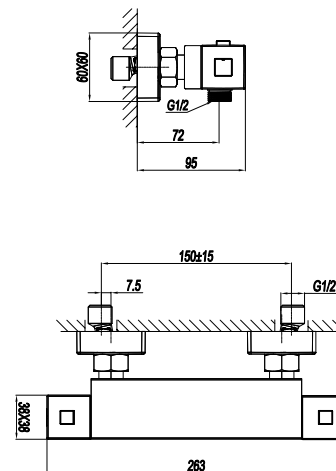

RBLT305

MONOCOMANDO DOCCIA
ESTERNO TERMOSTATICO

CODICE COLORE

RBLT305 **CR**
Cromo

RBLT305 **NO**
Nero Opaco