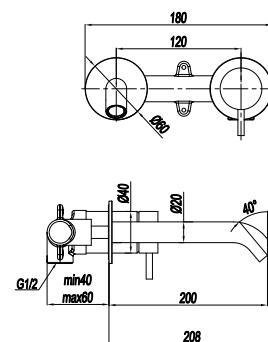

MONOCOMANDO LAVABO
MURALE CON CANNA 20 cm

CODICE COLORE

RBLD004 IS
Acciaio satinato 316L