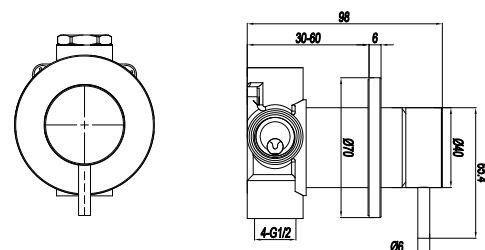

MONOCOMANDO DOCCIA
INCASSO

CODICE **COLORE**

RBLD301 **IS**
Acciaio satinato 316L