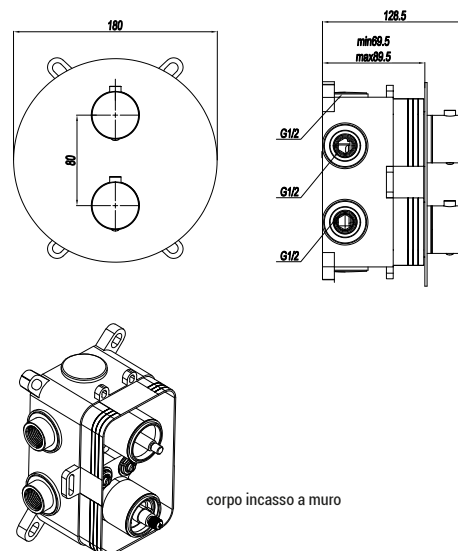

MONOCOMANDO DOCCIA INCASSO
TERMOSTATICO CON DEVIATORE

CODICE COLORE

RBRS303 **CR**
Cromo

corpo incasso a muro

RBRS304CR

MONOCOMANDO DOCCIA
ESTERNO

CODICE COLORE

RBRS304 **CR**
Cromo