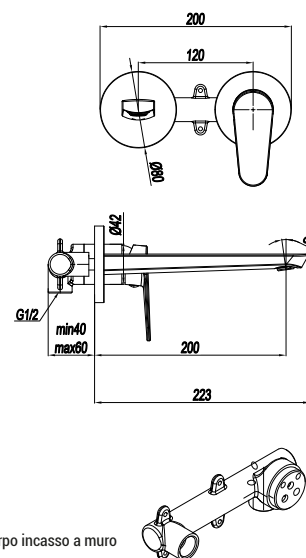

MONOCOMANDO LAVABO ALTO

CODICE **COLORE**

RBWD003 **CR**
Cromo

RBWD004CR

MONOCOMANDO LAVABO MURALE CON CANNA 20 cm

CODICE **COLORE**

RBWD004 **CR**
Cromo

RBWD005CR