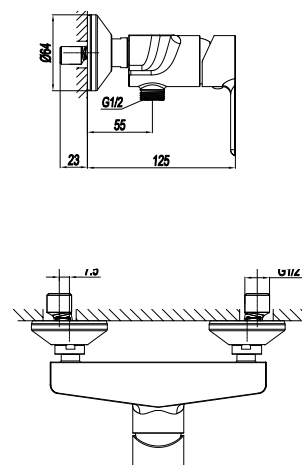

RBRS302CR

MONOCOMANDO DOCCIA
INCASSO CON DEVIATORE

CODICE COLORE

RBRS302 **CR**
Cromo

RBRS303CR

MONOCOMANDO DOCCIA INCASSO
TERMOSTATICO CON DEVIATORE

CODICE COLORE

RBRS303 **CR**
Cromo

RBRS304CR

MONOCOMANDO DOCCIA
ESTERNO

CODICE COLORE

RBRS304 **CR**
Cromo