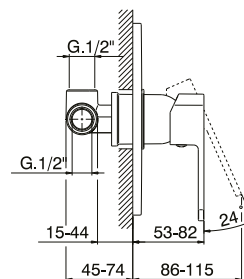

RBSM004

MONOCOMANDO LAVABO
MURALE CON CANNA 25 cm

CODICE **COLORE**

RBSM004 **CR**
Cromo

RBSM004 **NO**
Nero Opaco

RBSM004 **NK**
Nickel

RBSM101

MONOCOMANDO BIDET

CODICE **COLORE**

RBSM101 **CR**
Cromo

RBSM101 **NO**
Nero Opaco

RBSM101 **NK**
Nickel

RBSM302

MONOCOMANDO DOCCIA
INCASSO

CODICE **COLORE**

RBSM302 **CR**
Cromo

RBSM302 **NO**
Nero Opaco

RBSM302 **NK**
Nickel