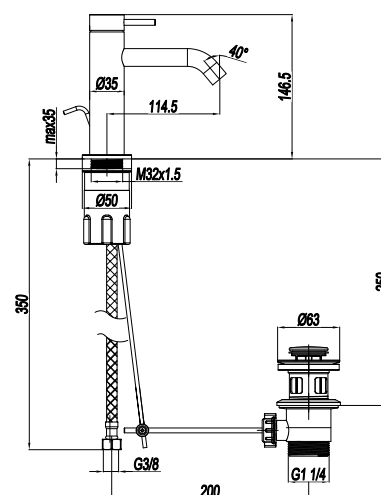

RBKN002

MONOCOMANDO LAVABO CON SCARICO

CODICE COLORE

RBKN002 **CR**
Cromo

RBKN002 **NO**
Nero Opaco

RBKN002 **ST**
Satinato