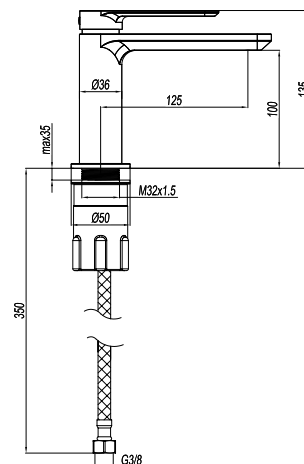

RBEN001

MONOCOMANDO LAVABO

CODICE COLORE

RBEN001 **CR**
Cromo

RBEN001 **NO**
Nero Opaco

RBEN001 **ST**
Satinato