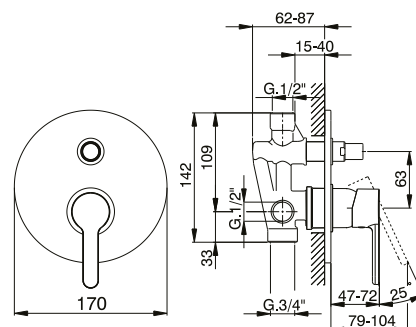

RBAQ301

MONOCOMANDO DOCCIA
INCASSO CON DEVIATORE
AUTOMATICO

CODICE **COLORE**

RBAQ301 **CR**
Cromo

RBAQ301 **NO**
Nero Opaco

RBAQ301 **NK**
Nickel

RBAQ301 **RM**
Rame

RBAQ304

MONOCOMANDO DOCCIA
INCASSO CON DEVIATORE
MECCANICO

CODICE **COLORE**

RBAQ304 **CR**
Cromo

RBAQ304 **NO**
Nero Opaco

RBAQ304 **NK**
Nickel

RBAQ304 **RM**
Rame

RBAQ303

MONOCOMANDO DOCCIA
ESTERNO

CODICE **COLORE**

RBAQ303 **CR**
Cromo

RBAQ303 **NO**
Nero Opaco

RBAQ303 **NK**
Nickel

RBAQ303 **RM**
Rame