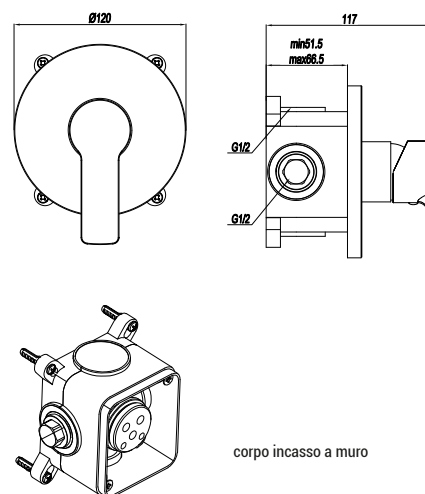

RBR5301CR

MONOCOMANDO DOCCIA INCASSO

CODICE COLORE

RBR5301 **CR**
Cromo