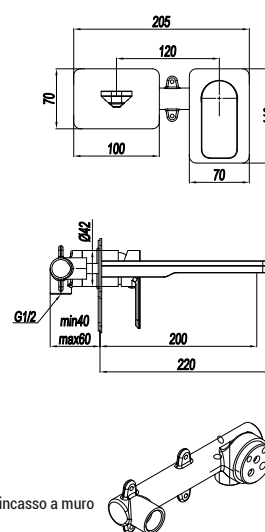

RBEN006

MONOCOMANDO LAVABO
MURALE CON CANNA 25 cm

CODICE **COLORE**

RBEN006 **CR**
Cromo

RBEN006 **NO**
Nero Opaco

RBEN006 **ST**
Satinato