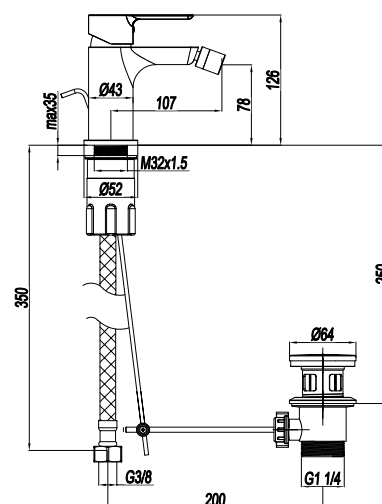

RBR5102CR

MONOCOMANDO BIDET CON SCARICO

CODICE COLORE

RBR5102 **CR**
Cromo