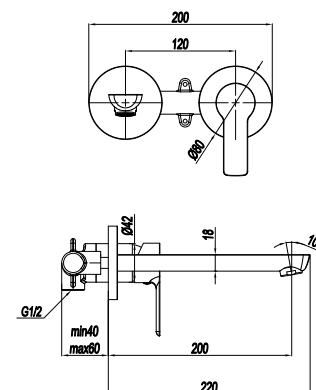

MONOCOMANDO LAVABO
ALTO

CODICE COLORE

RBR003 **CR**
Cromo

RBR004CR

MONOCOMANDO LAVABO
MURALE CON CANNA 20 cm

CODICE COLORE

RBR004 **CR**
Cromo

RBR005CR