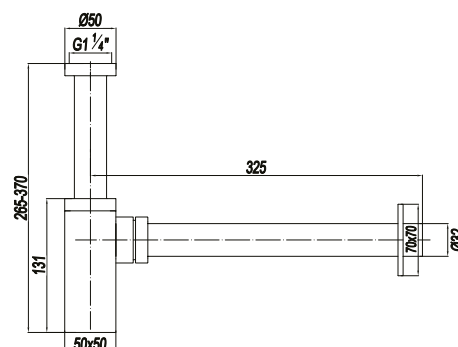

ACSF004IS

SIFONE QUADRO PER LAVABO

CODICE COLORE

ACSF004 **IS**
Acciaio satinato 316L

ACPL006IS

PILETTA CLICK CLACK UNIVERSALE

CODICE COLORE

ACPL006 **IS**
Acciaio satinato 316L