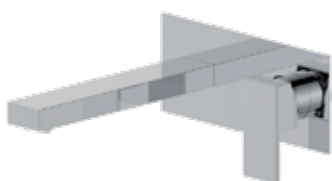

RBLT003 **CR**
Cromo

RBLT003 **NO**
Nero Opaco

RBLT004

MONOCOMANDO LAVABO
MURALE CON CANNA 20 cm

CODICE **COLORE**

RBLT004 **CR**
Cromo

RBLT004 **NO**
Nero Opaco

RBLT005