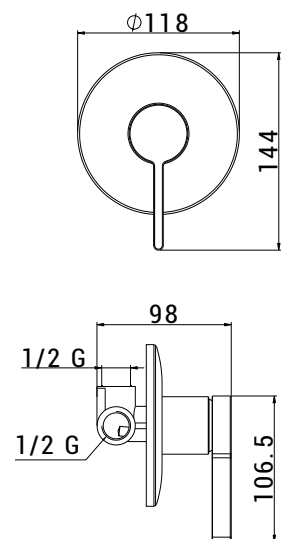

MONOCOMANDO DOCCIA
INCASSO

CODICE **COLORE**

RBTW302 **CR**
Cromo

RBTW302 **NO**
Nero Opaco

RBTW302 **NK**
Nickel