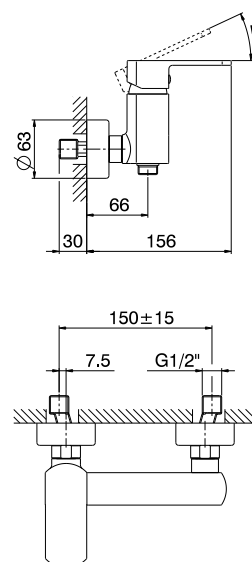

MONOCOMANDO DOCCIA
ESTERNO

CODICE **COLORE**

RBSM303 **CR**
Cromo

RBSM303 **NO**
Nero Opaco

RBSM303 **NK**
Nickel