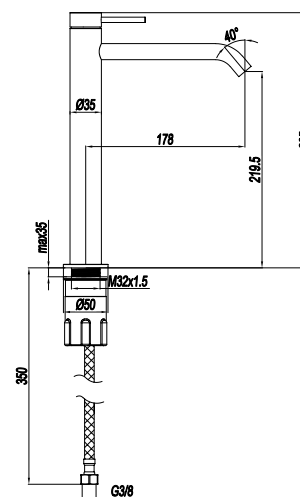

MONOCOMANDO LAVABO ALTO

CODICE COLORE

RBKN003 **CR**
Cromo

RBKN003 **NO**
Nero Opaco

RBKN003 **ST**
Satinato