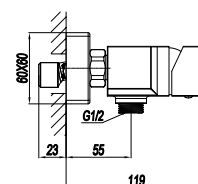

RBLT302

MONOCOMANDO DOCCIA
INCASSO CON DEVIATORE

CODICE **COLORE**

RBLT302 **CR**
Cromo

RBLT302 **NO**
Nero Opaco

RBLT303

MONOCOMANDO DOCCIA INCASSO
TERMOSTATICO CON DEVIATORE

CODICE **COLORE**

RBLT303 **CR**
Cromo

RBLT303 **NO**
Nero Opaco

RBLT304

MONOCOMANDO DOCCIA
ESTERNO

CODICE **COLORE**

RBLT304 **CR**
Cromo

RBLT304 **NO**
Nero Opaco