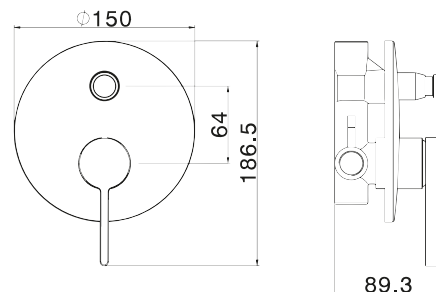

RBTW301

MONOCOMANDO DOCCIA
INCASSO CON DEVIATORE

CODICE **COLORE**

RBTW301 **CR**
Cromo

RBTW301 **NO**
Nero Opaco

RBTW301 **NK**
Nickel

RBTW303

MONOCOMANDO DOCCIA
ESTERNO

CODICE **COLORE**

RBTW303 **CR**
Cromo

RBTW303 **NO**
Nero Opaco

RBTW303 **NK**
Nickel

RBTW201

MONOCOMANDO VASCA CON
KIT

CODICE **COLORE**

RBTW201 **CR**
Cromo

RBTW201 **NO**
Nero Opaco

RBTW201 **NK**
Nickel