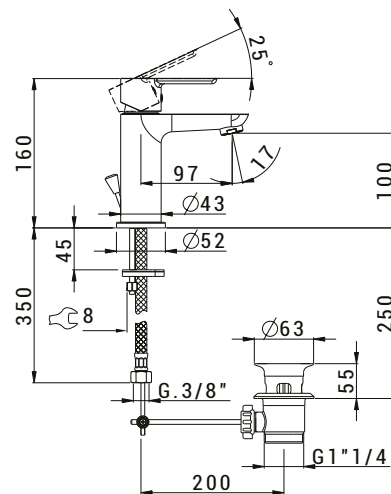

RBKI001CR

MONOCOMANDO LAVABO

CODICE COLORE

RBKI001 **CR**
Cromo

RBKI101CR

MONOCOMANDO BIDET

CODICE COLORE

RBKI101 **CR**
Cromo

RBKI302CR

MONOCOMANDO DOCCIA
INCASSO

CODICE COLORE

RBKI302 **CR**
Cromo