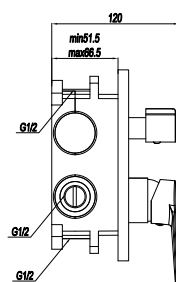

MONOCOMANDO DOCCIA
INCASSO CON DEVIATORE

CODICE COLORE

RBWD302 **CR**
Cromo