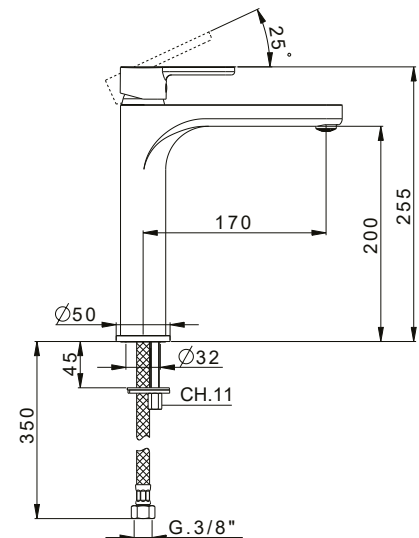

RBAQ001

MONOCOMANDO LAVABO

CODICE COLORE

RBAQ001 **CR**
Cromo

RBAQ001 **NO**
Nero Opaco

RBAQ001 **NK**
Nickel

RBAQ001 **RM**
Rame

RBAQ003

MONOCOMANDO LAVABO ALTO

CODICE COLORE

RBAQ003 **CR**
Cromo

RBAQ003 **NO**
Nero Opaco

RBAQ003 **NK**
Nickel

RBAQ003 **RM**
Rame

RBAQ004

MONOCOMANDO LAVABO MURALE CON CANNA 20 cm

CODICE COLORE

RBAQ004 **CR**
Cromo

RBAQ004 **NO**
Nero Opaco

RBAQ004 **NK**
Nickel

RBAQ004 **RM**
Rame