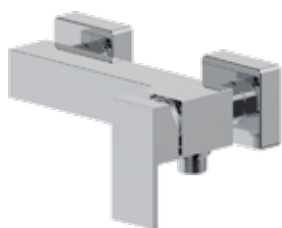

RBLT304

MONOCOMANDO DOCCIA
ESTERNO

CODICE **COLORE**

RBLT304 **CR**
Cromo

RBLT304 **NO**
Nero Opaco