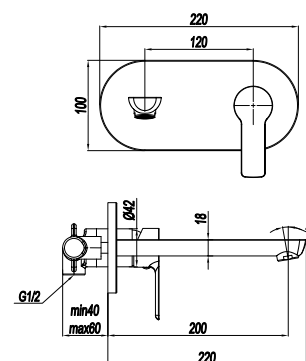

RBR004CR

MONOCOMANDO LAVABO
MURALE CON CANNA 20 cm

CODICE COLORE

RBR004 **CR**
Cromo

RBR005CR

MONOCOMANDO LAVABO
MURALE CON CANNA 20 cm
CON PIASTRA

CODICE COLORE

RBR005 **CR**
Cromo

RBR006CR

MONOCOMANDO LAVABO
MURALE CON CANNA 25 cm

CODICE COLORE

RBR006 **CR**
Cromo