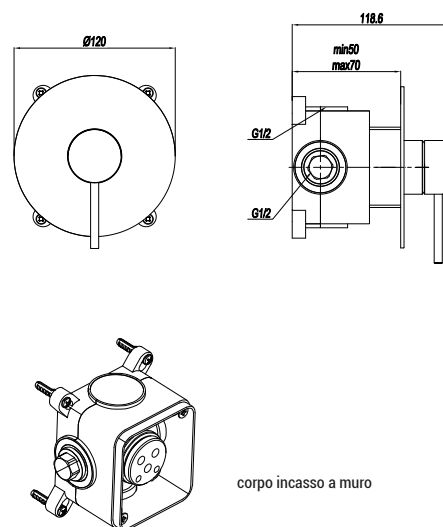

RBKN301

MONOCOMANDO DOCCIA INCASSO

CODICE COLORE

RBKN301 **CR**
Cromo

RBKN301 **NO**
Nero Opaco

RBKN301 **ST**
Satinato