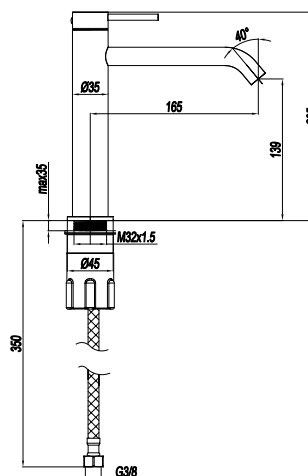

MONOCOMANDO LAVABO
BOCCA LUNGA

CODICE **COLORE**

RBLD008 **IS**
Acciaio satinato 316L