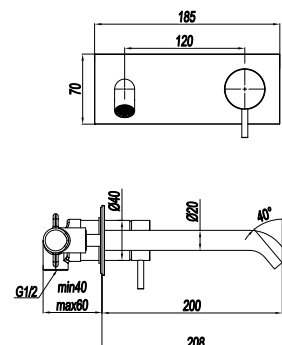

MONOCOMANDO LAVABO
MURALE CON CANNA 20 cm
CON PIASTRA

CODICE COLORE

RBLD005 IS
Acciaio satinato 316L