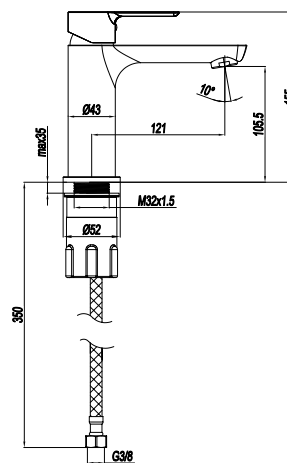

RBR001CR

MONOCOMANDO LAVABO

CODICE COLORE

RBR001 **CR**
Cromo