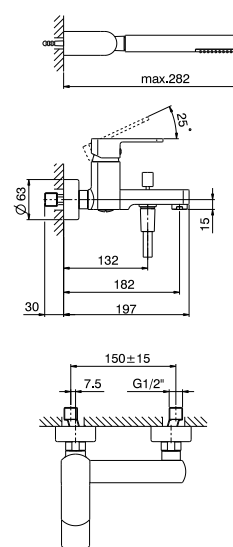

RBSM301

MONOCOMANDO DOCCIA
INCASSO CON DEVIATORE
AUTOMATICO

CODICE **COLORE**

RBSM301 **CR**
Cromo

RBSM301 **NO**
Nero Opaco

RBSM301 **NK**
Nickel

RBSM303

MONOCOMANDO DOCCIA
ESTERNO

CODICE **COLORE**

RBSM303 **CR**
Cromo

RBSM303 **NO**
Nero Opaco

RBSM303 **NK**
Nickel

RBSM201

MONOCOMANDO VASCA CON
KIT

CODICE **COLORE**

RBSM201 **CR**
Cromo

RBSM201 **NO**
Nero Opaco

RBSM201 **NK**
Nickel