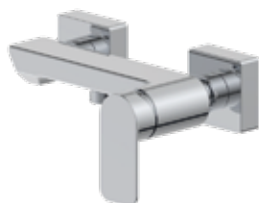

RBEN304

MONOCOMANDO DOCCIA
ESTERNO

CODICE **COLORE**

RBEN304 **CR**
Cromo

RBEN304 **NO**
Nero Opaco

RBEN304 **ST**
Satinato