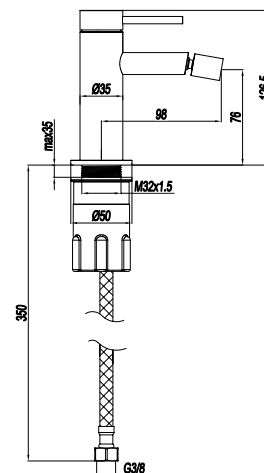

RBKN101

MONOCOMANDO BIDET

CODICE COLORE

RBKN101 **CR**
Cromo

RBKN101 **NO**
Nero Opaco

RBKN101 **ST**
Satinato