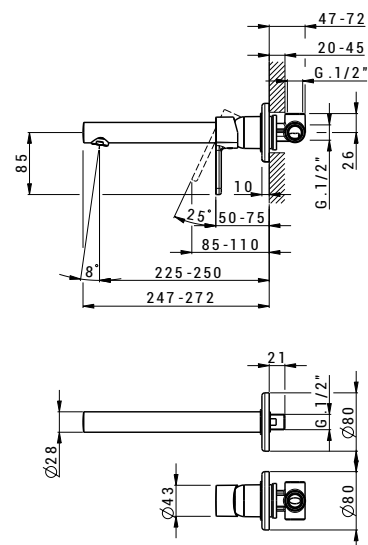

MONOCOMANDO LAVABO
MURALE CON CANNA 25 cm

CODICE **COLORE**

RBAQ002 **CR**
Cromo

RBAQ002 **NO**
Nero Opaco

RBAQ002 **NK**
Nickel

RBAQ002 **RM**
Rame