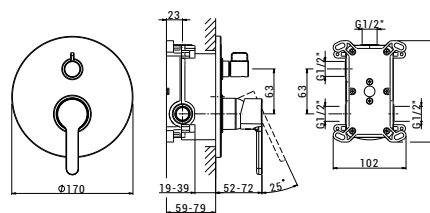

RBAQ301

MONOCOMANDO DOCCIA
INCASSO CON DEVIATORE
AUTOMATICO

CODICE **COLORE**

RBAQ301 **CR**
Cromo

RBAQ301 **NO**
Nero Opaco

RBAQ301 **NK**
Nickel

RBAQ301 **RM**
Rame

RBAQ304

MONOCOMANDO DOCCIA
INCASSO CON DEVIATORE
MECCANICO

CODICE **COLORE**

RBAQ304 **CR**
Cromo

RBAQ304 **NO**
Nero Opaco

RBAQ304 **NK**
Nickel

RBAQ304 **RM**
Rame

RBAQ303

MONOCOMANDO DOCCIA
ESTERNO

CODICE **COLORE**

RBAQ303 **CR**
Cromo

RBAQ303 **NO**
Nero Opaco

RBAQ303 **NK**
Nickel

RBAQ303 **RM**
Rame