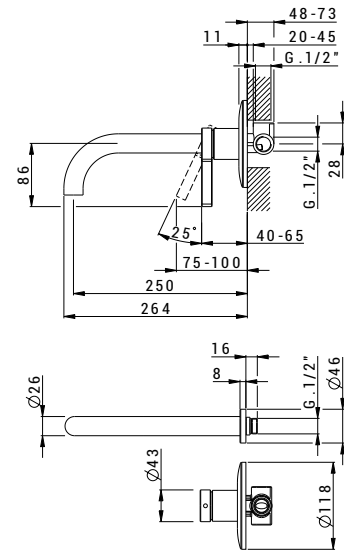

MONOCOMANDO LAVABO
MURALE CON CANNA 25 cm

CODICE **COLORE**

RBTW002 **CR**
Cromo

RBTW002 **NO**
Nero Opaco

RBTW002 **NK**
Nickel