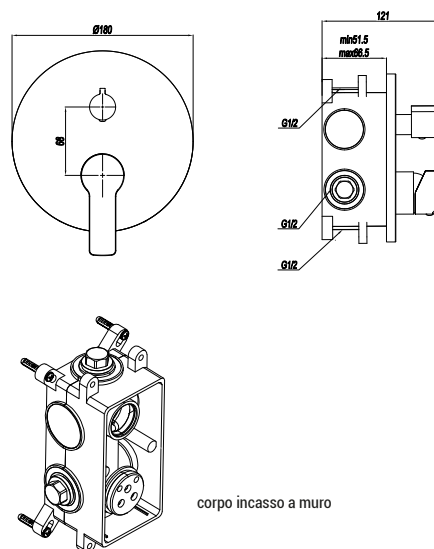

MONOCOMANDO DOCCIA INCASSO

CODICE COLORE

RBR5301 **CR**
Cromo

RBRS302CR

MONOCOMANDO DOCCIA
INCASSO CON DEVIATORE

CODICE COLORE

RBRS302 **CR**
Cromo

corpo incasso a muro