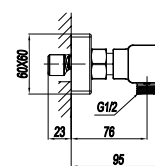

MONOCOMANDO DOCCIA
ESTERNO TERMOSTATICO

CODICE **COLORE**

RBEN305 **CR**
Cromo

RBEN305 **NO**
Nero Opaco

RBEN305 **ST**
Satinato