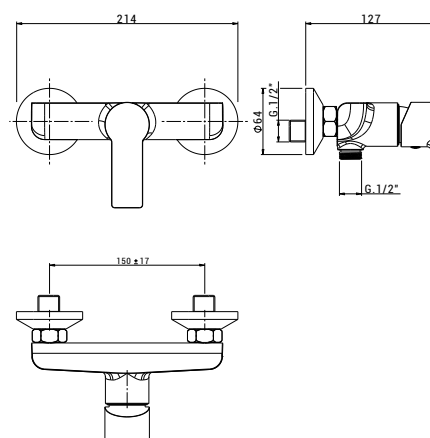

MONOCOMANDO DOCCIA
ESTERNO

CODICE **COLORE**

RBKI303 **CR**
Cromo