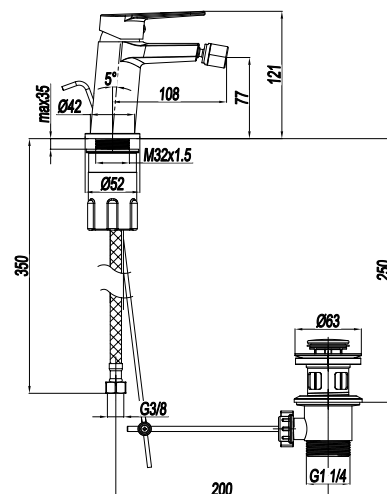

RBWD103CR

MONOCOMANDO BIDET CON
SCARICO CORPO INCLINATO

CODICE COLORE

RBWD103 **CR**
Cromo