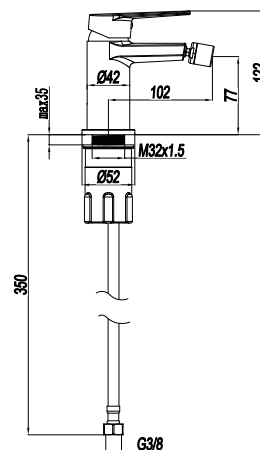

RBWD104CR

MONOCOMANDO BIDET

CODICE **COLORE**

RBWD104 **CR**
Cromo