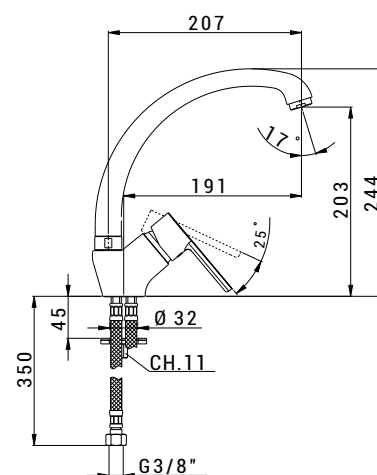

MONOCOMANDO LAVELLO

CODICE COLORE

RBAQ601 **CR**
Cromo

RBAQ601 **NO**
Nero Opaco

RBAQ601 **NK**
Nickel

RBAQ601 **RM**
Rame