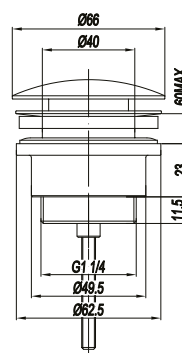

CODICE COLORE

ACPL006 **IS**
Acciaio satinato 316L