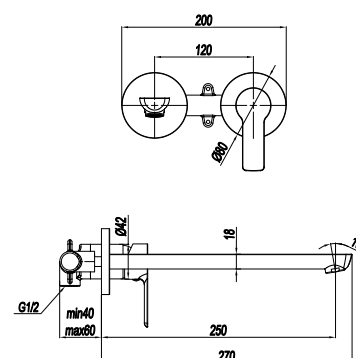

MONOCOMANDO LAVABO
MURALE CON CANNA 20 cm
CON PIASTRA

CODICE COLORE

RBR005 **CR**
Cromo

RBR006CR

MONOCOMANDO LAVABO
MURALE CON CANNA 25 cm

CODICE COLORE

RBR006 **CR**
Cromo

RBR5101CR