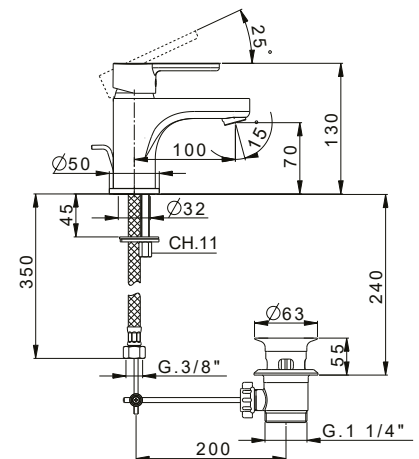

MONOCOMANDO LAVABO

CODICE COLORE

RBAQ001 **CR**
Cromo

RBAQ001 **NO**
Nero Opaco

RBAQ001 **NK**
Nickel

RBAQ001 **RM**
Rame