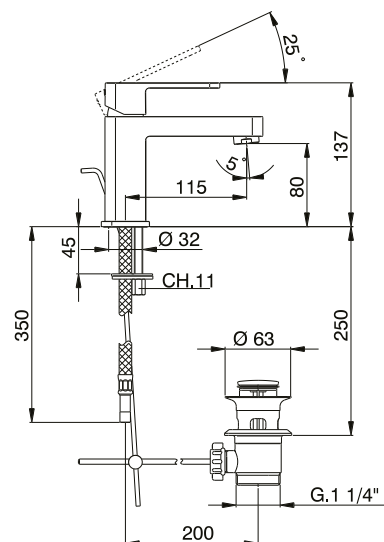

RBSM001

MONOCOMANDO LAVABO

CODICE COLORE

RBSM001 **CR**
Cromo

RBSM001 **NO**
Nero Opaco

RBSM001 **NK**
Nickel