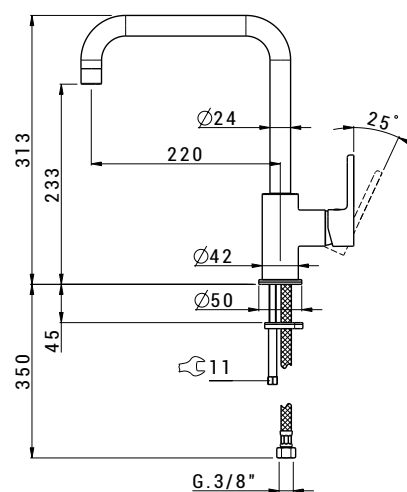

MONOCOMANDO LAVELLO

CODICE COLORE

RBAQ602 **CR**
Cromo

RBAQ602 **NO**
Nero Opaco

RBAQ602 **NK**
Nickel

RBAQ602 **RM**
Rame