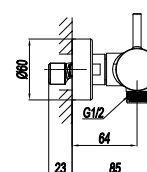

MONOCOMANDO DOCCIA
ESTERNO

CODICE **COLORE**

RBKN304 **CR**
Cromo

RBKN304 **NO**
Nero Opaco

RBKN304 **ST**
Satinato