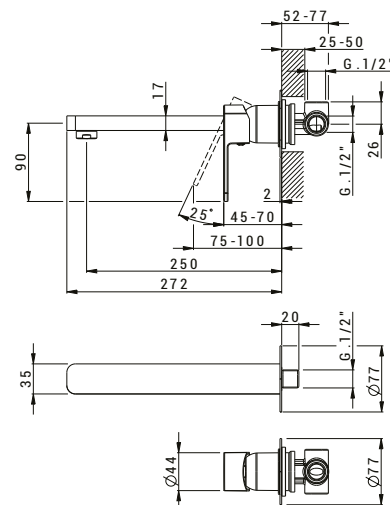

MONOCOMANDO LAVABO
MURALE CON CANNA 25 cm

CODICE **COLORE**

RBSM004 **CR**
Cromo

RBSM004 **NO**
Nero Opaco

RBSM004 **NK**
Nickel