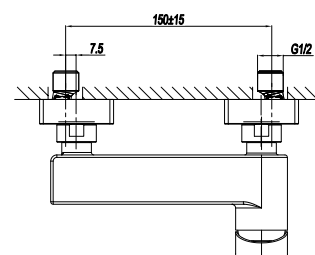

RBEN303

MONOCOMANDO DOCCIA INCASSO
TERMOSTATICO CON DEVIATORE

CODICE **COLORE**

RBEN303 **CR**
Cromo

RBEN303 **NO**
Nero Opaco

RBEN303 **ST**
Satinato

corpo incasso a muro

RBEN304

MONOCOMANDO DOCCIA
ESTERNO

CODICE **COLORE**

RBEN304 **CR**
Cromo

RBEN304 **NO**
Nero Opaco

RBEN304 **ST**
Satinato

RBEN305

MONOCOMANDO DOCCIA
ESTERNO TERMOSTATICO

CODICE **COLORE**

RBEN305 **CR**
Cromo

RBEN305 **NO**
Nero Opaco

RBEN305 **ST**
Satinato