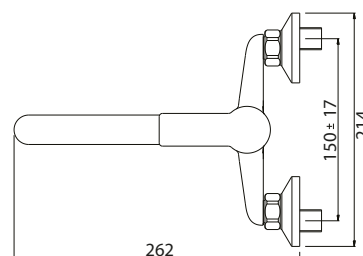

RBKI601CR

MONOCOMANDO LAVELLO MURALE

CODICE COLORE

RBKI601 **CR**
Cromo

RBKI602CR

MONOCOMANDO LAVELLO CANNA BASSA

CODICE COLORE

RBKI602 **CR**
Cromo

RBKI603CR

MONOCOMANDO LAVELLO CON LEVA LATERALE

CODICE COLORE

RBKI603 **CR**
Cromo