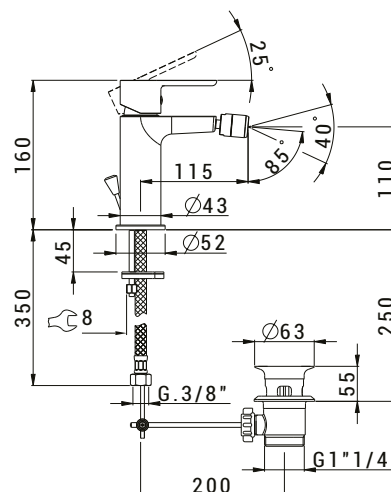

RBKI001CR

MONOCOMANDO LAVABO

CODICE COLORE

RBKI001 **CR**
Cromo

RBKI101CR

MONOCOMANDO BIDET

CODICE COLORE

RBKI101 **CR**
Cromo

RBKI302CR

MONOCOMANDO DOCCIA
INCASSO

CODICE COLORE

RBKI302 **CR**
Cromo