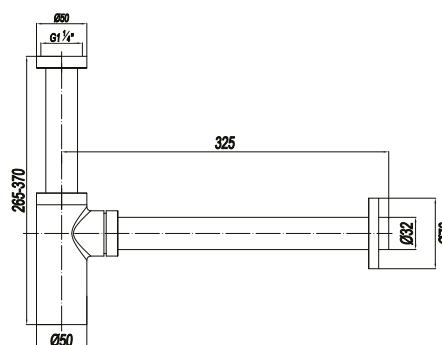

SIFONE TONDO PER LAVABO

CODICE **COLORE**

ACSF003 **IS**
Acciaio satinato 316L