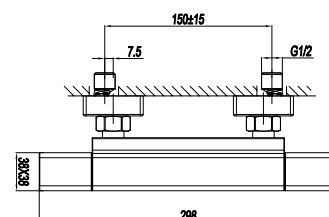

MONOCOMANDO DOCCIA
ESTERNO TERMOSTATICO

CODICE **COLORE**

RBEN305 **CR**
Cromo

RBEN305 **NO**
Nero Opaco

RBEN305 **ST**
Satinato