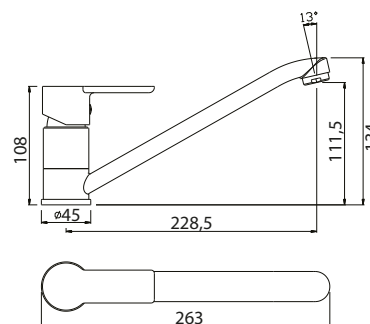

MONOCOMANDO LAVELLO CANNA BASSA

CODICE COLORE

RBKI602 **CR**
Cromo