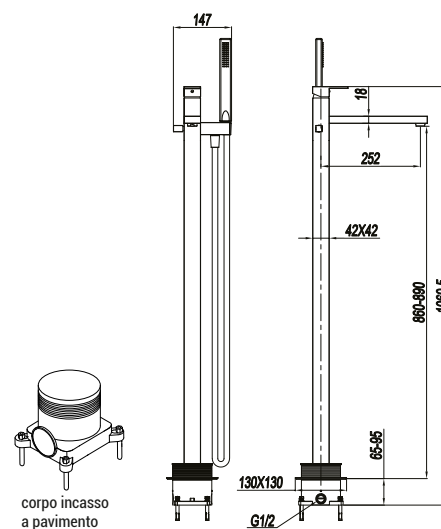

CODICE COLORE

RBLT202 **CR**
Cromo

RBLT202 **NO**
Nero Opaco