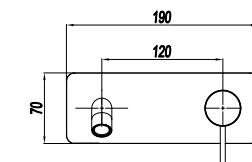

MONOCOMANDO LAVABO
MURALE CON CANNA 20 cm
CON PIASTRA

CODICE **COLORE**

RBKN005 **CR**
Cromo

RBKN005 **NO**
Nero Opaco

RBKN005 **ST**
Satinato