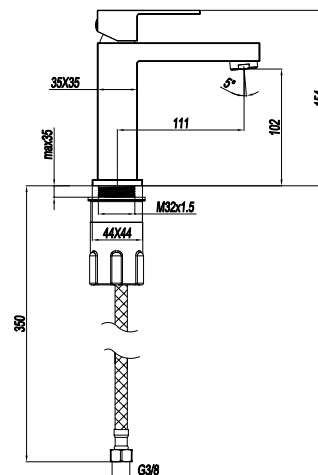

RBLT001

MONOCOMANDO LAVABO

CODICE **COLORE**

RBLT001 **CR**
Cromo

RBLT001 **NO**
Nero Opaco