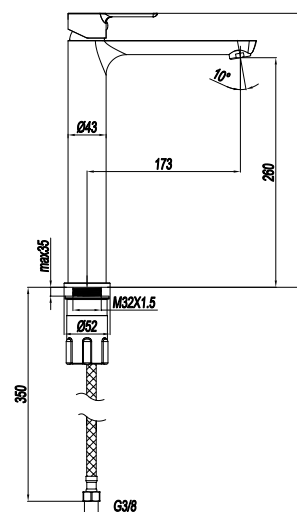

RBR001CR

MONOCOMANDO LAVABO

CODICE COLORE

RBR001 **CR**
Cromo

RBR002CR

MONOCOMANDO LAVABO
CON SCARICO

CODICE COLORE

RBR002 **CR**
Cromo

RBR003CR

MONOCOMANDO LAVABO
ALTO

CODICE COLORE

RBR003 **CR**
Cromo