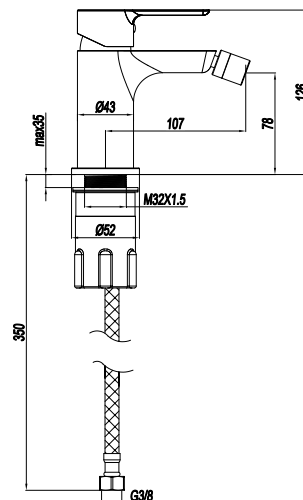

RBR5101CR

MONOCOMANDO BIDET

CODICE COLORE

RBR5101 **CR**
Cromo