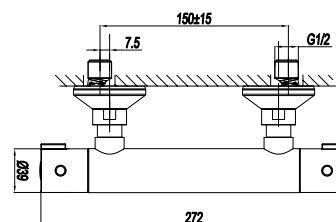

RBWD303CR

MONOCOMANDO DOCCIA INCASSO
TERMOSTATICO CON DEVIATORE

CODICE COLORE

RBWD303 **CR**
Cromo

corpo incasso a muro

RBWD304CR

MONOCOMANDO DOCCIA
ESTERNO

CODICE COLORE

RBWD304 **CR**
Cromo

RBWD305CR

MONOCOMANDO DOCCIA
ESTERNO TERMOSTATICO

CODICE COLORE

RBWD305 **CR**
Cromo