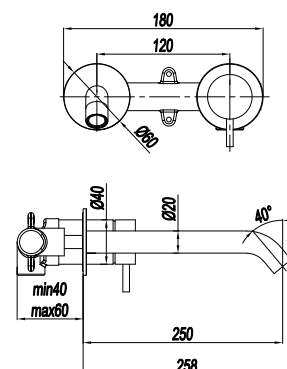

MONOCOMANDO LAVABO
MURALE CON CANNA 25 cm

CODICE COLORE

RBLD006 IS
Acciaio satinato 316L