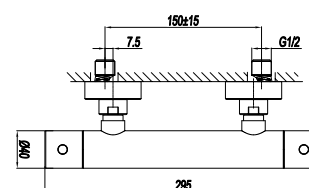

MONOCOMANDO DOCCIA
ESTERNO THERMOSTATICO

CODICE COLORE

RBLD305 IS
Acciaio satinato 316L