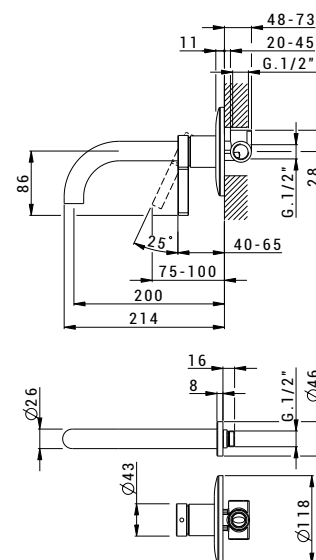

RBTW004

MONOCOMANDO LAVABO MURALE CON CANNA 20 cm

CODICE COLORE

RBTW004 **CR**
Cromo

RBTW004 **NO**
Nero Opaco

RBTW004 **NK**
Nickel