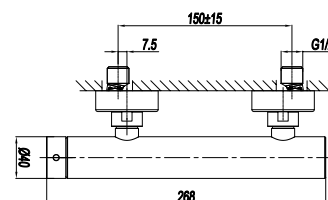

MONOCOMANDO DOCCIA
ESTERNO

CODICE COLORE

RBLD304 IS
Acciaio satinato 316L