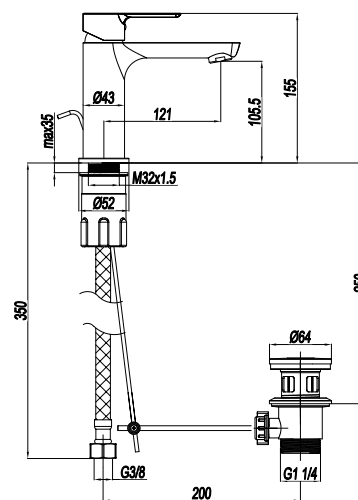

RBR002CR

MONOCOMANDO LAVABO
CON SCARICO

CODICE COLORE

RBR002 **CR**
Cromo