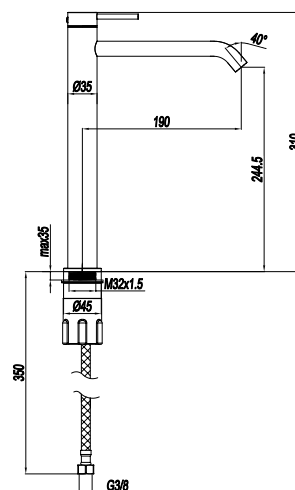

MONOCOMANDO LAVABO
ALTO

CODICE **COLORE**

RBLD003 **IS**
Acciaio satinato 316L