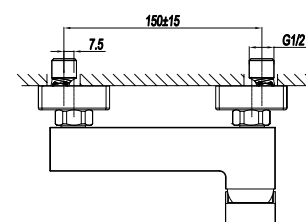

RBLT302

MONOCOMANDO DOCCIA
INCASSO CON DEVIATORE

CODICE **COLORE**

RBLT302 **CR**
Cromo

RBLT302 **NO**
Nero Opaco

RBLT303

MONOCOMANDO DOCCIA INCASSO
TERMOSTATICO CON DEVIATORE

CODICE **COLORE**

RBLT303 **CR**
Cromo

RBLT303 **NO**
Nero Opaco

RBLT304

MONOCOMANDO DOCCIA
ESTERNO

CODICE **COLORE**

RBLT304 **CR**
Cromo

RBLT304 **NO**
Nero Opaco