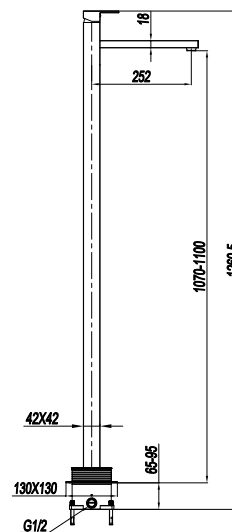

MONOCOMANDO LAVABO
FREESTANDING

CODICE **COLORE**

RBLT007 **CR**
Cromo

RBLT007 **NO**
Nero Opaco