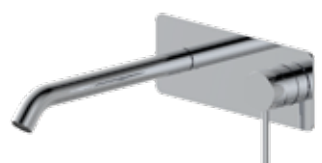

RBKN004

MONOCOMANDO LAVABO
MURALE CON CANNA 20 cm

CODICE **COLORE**

RBKN004 **CR**
Cromo

RBKN004 **NO**
Nero Opaco

RBKN004 **ST**
Satinato

RBKN005

MONOCOMANDO LAVABO
MURALE CON CANNA 20 cm
CON PIASTRA

CODICE **COLORE**

RBKN005 **CR**
Cromo

RBKN005 **NO**
Nero Opaco

RBKN005 **ST**
Satinato

RBKN006

MONOCOMANDO LAVABO
MURALE CON CANNA 25 cm

CODICE **COLORE**

RBKN006 **CR**
Cromo

RBKN006 **NO**
Nero Opaco

RBKN006 **ST**
Satinato