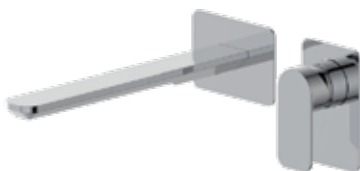

RBEN006

MONOCOMANDO LAVABO
MURALE CON CANNA 25 cm

CODICE **COLORE**

RBEN006 **CR**
Cromo

RBEN006 **NO**
Nero Opaco

RBEN006 **ST**
Satinato