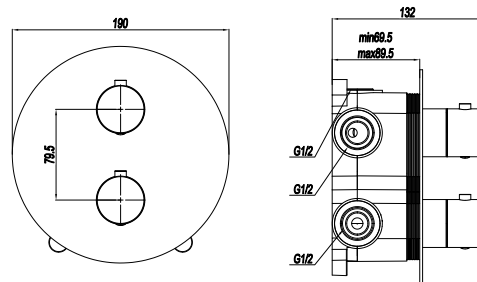

MONOCOMANDO DOCCIA INCASSO
THERMOSTATICO CON DEVIATORE

CODICE COLORE

RBLD303 IS
Acciaio satinato 316L