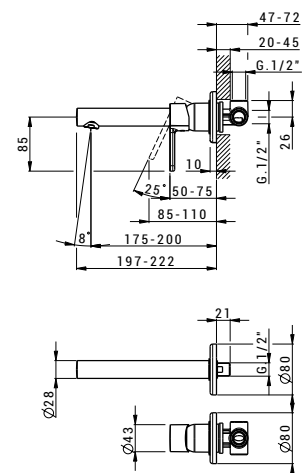

MONOCOMANDO LAVABO MURALE CON CANNA 20 cm

CODICE COLORE

RBAQ004 **CR**
Cromo

RBAQ004 **NO**
Nero Opaco

RBAQ004 **NK**
Nickel

RBAQ004 **RM**
Rame