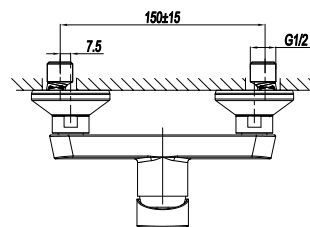

RBWD303CR

MONOCOMANDO DOCCIA INCASSO
TERMOSTATICO CON DEVIATORE

CODICE COLORE

RBWD303 **CR**
Cromo

corpo incasso a muro

RBWD304CR

MONOCOMANDO DOCCIA
ESTERNO

CODICE COLORE

RBWD304 **CR**
Cromo

RBWD305CR

MONOCOMANDO DOCCIA
ESTERNO TERMOSTATICO

CODICE COLORE

RBWD305 **CR**
Cromo