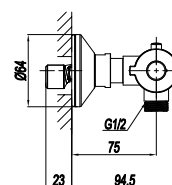

RBWD303CR

MONOCOMANDO DOCCIA INCASSO
TERMOSTATICO CON DEVIATORE

CODICE COLORE

RBWD303 **CR**
Cromo

corpo incasso a muro

RBWD304CR

MONOCOMANDO DOCCIA
ESTERNO

CODICE COLORE

RBWD304 **CR**
Cromo

RBWD305CR

MONOCOMANDO DOCCIA
ESTERNO TERMOSTATICO

CODICE COLORE

RBWD305 **CR**
Cromo