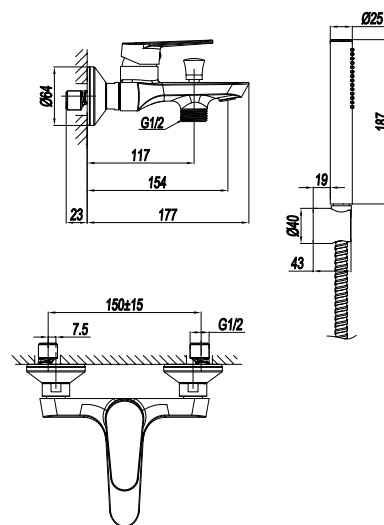

RBWD201CR

MONOCOMANDO VASCA
ESTERNO CON KIT

CODICE COLORE

RBWD201 **CR**
Cromo