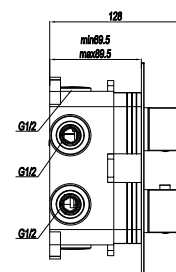

MONOCOMANDO DOCCIA INCASSO
TERMOSTATICO CON DEVIATORE

CODICE **COLORE**

RBLT303 **CR**
Cromo

RBLT303 **NO**
Nero Opaco