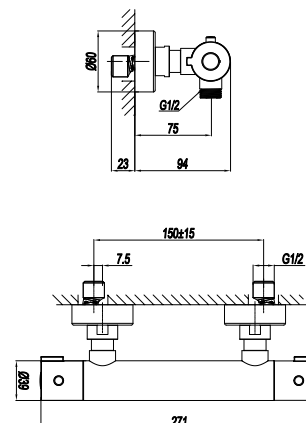

RBKN305

MONOCOMANDO DOCCIA
ESTERNO TERMOSTATICO

CODICE COLORE

RBKN305 **CR**
Cromo

RBKN305 **NO**
Nero Opaco

RBKN305 **ST**
Satinato