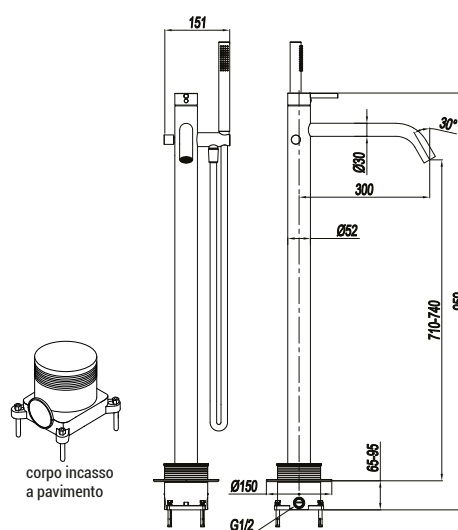

RBKN202

MONOCOMANDO VASCA
CENTRO STANZA CON KIT

CODICE COLORE

RBKN202 **CR**
Cromo

RBKN202 **NO**
Nero Opaco

RBKN202 **ST**
Satinato