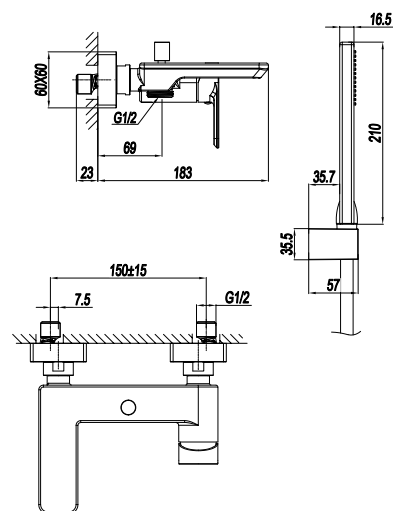

MONOCOMANDO VASCA
ESTERNO CON KIT

CODICE **COLORE**

RBEN201 **CR**
Cromo

RBEN201 **NO**
Nero Opaco

RBEN201 **ST**
Satinato