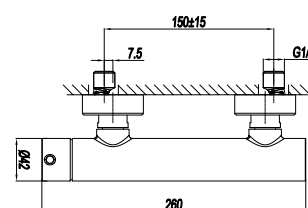

MONOCOMANDO DOCCIA
ESTERNO

CODICE **COLORE**

RBKN304 **CR**
Cromo

RBKN304 **NO**
Nero Opaco

RBKN304 **ST**
Satinato