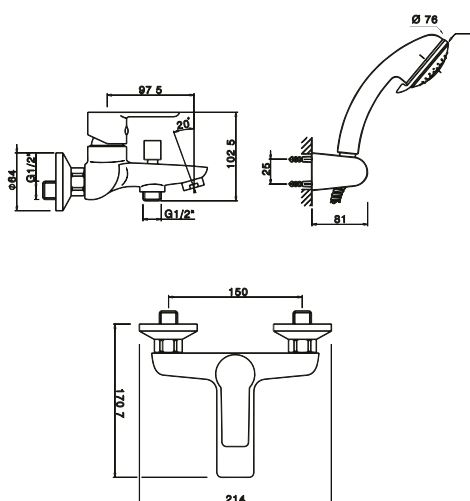

RBKI301CR

MONOCOMANDO DOCCIA
INCASSO CON DEVIATORE
AUTOMATICO

CODICE **COLORE**

RBKI301 **CR**
Cromo

RBKI303CR

MONOCOMANDO DOCCIA
ESTERNO

CODICE **COLORE**

RBKI303 **CR**
Cromo

RBKI201CR

MONOCOMANDO VASCA CON
KIT

CODICE **COLORE**

RBKI201 **CR**
Cromo