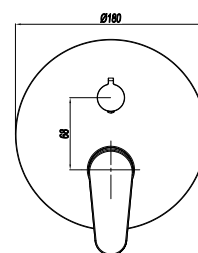

corpo incasso a muro

RBWD302CR

MONOCOMANDO DOCCIA
INCASSO CON DEVIATORE

CODICE COLORE

RBWD302 **CR**
Cromo

corpo incasso a muro

RBWD303CR

MONOCOMANDO DOCCIA INCASSO
TERMOSTATICO CON DEVIATORE