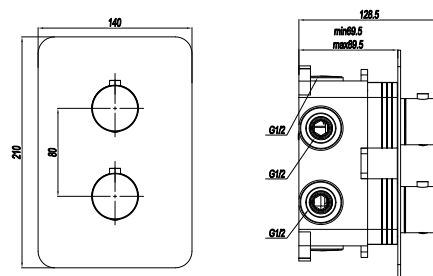

RBEN303

MONOCOMANDO DOCCIA INCASSO
TERMOSTATICO CON DEVIATORE

CODICE **COLORE**

RBEN303 **CR**
Cromo

RBEN303 **NO**
Nero Opaco

RBEN303 **ST**
Satinato