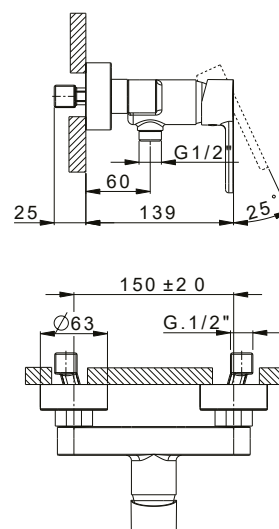

MONOCOMANDO DOCCIA
ESTERNO

CODICE **COLORE**

RBAQ303 **CR**
Cromo

RBAQ303 **NO**
Nero Opaco

RBAQ303 **NK**
Nickel

RBAQ303 **RM**
Rame