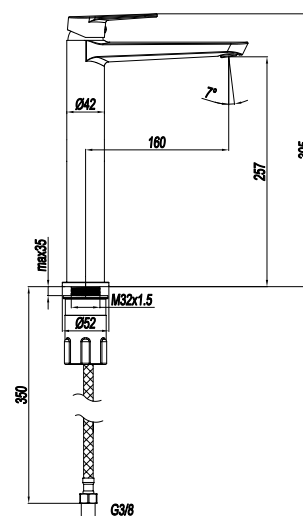

RBWD008CR

MONOCOMANDO LAVABO
CON SCARICO
CORPO INCLINATO

CODICE **COLORE**

RBWD008 **CR**
Cromo