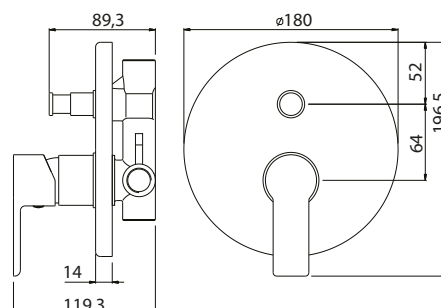

RBKI301CR

MONOCOMANDO DOCCIA
INCASSO CON DEVIATORE
AUTOMATICO

CODICE **COLORE**

RBKI301 **CR**
Cromo

RBKI303CR

MONOCOMANDO DOCCIA
ESTERNO

CODICE **COLORE**

RBKI303 **CR**
Cromo

RBKI201CR

MONOCOMANDO VASCA CON
KIT

CODICE **COLORE**

RBKI201 **CR**
Cromo