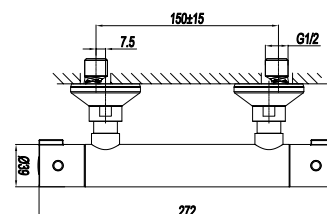

RBRS305CR

MONOCOMANDO DOCCIA
ESTERNO TERMOSTATICO

CODICE COLORE

RBRS305 **CR**
Cromo

RBRS201CR

MONOCOMANDO VASCA
ESTERNO CON KIT

CODICE COLORE

RBRS201 **CR**
Cromo