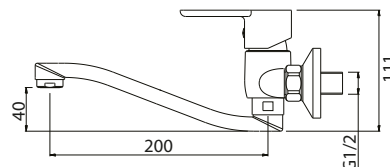

RBKI601CR

MONOCOMANDO LAVELLO MURALE

CODICE COLORE

RBKI601 **CR**
Cromo

RBKI602CR

MONOCOMANDO LAVELLO CANNA BASSA

CODICE COLORE

RBKI602 **CR**
Cromo

RBKI603CR

MONOCOMANDO LAVELLO CON LEVA LATERALE

CODICE COLORE

RBKI603 **CR**
Cromo