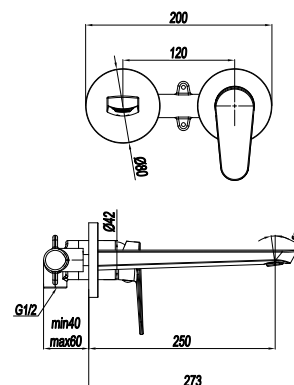

MONOCOMANDO LAVABO MURALE CON CANNA 20 cm CON PIASTRA

CODICE **COLORE**

RBWD005 **CR**
Cromo

RBWD006CR

MONOCOMANDO LAVABO
MURALE CON CANNA 25 cm

CODICE **COLORE**

RBWD006 **CR**
Cromo

corpo incasso a muro