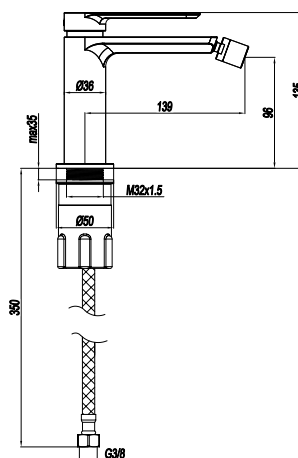

RBEN101

MONOCOMANDO BIDET

CODICE COLORE

RBEN101 **CR**
Cromo

RBEN101 **NO**
Nero Opaco

RBEN101 **ST**
Satinato