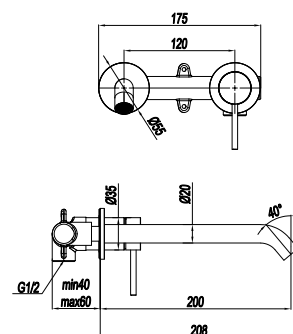

MONOCOMANDO LAVABO
MURALE CON CANNA 20 cm

CODICE **COLORE**

RBKN004 **CR**
Cromo

RBKN004 **NO**
Nero Opaco

RBKN004 **ST**
Satinato