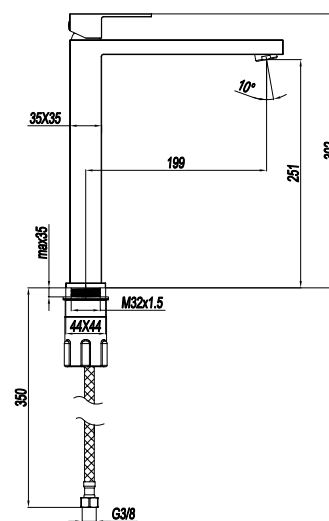

RBLT001

MONOCOMANDO LAVABO

CODICE **COLORE**

RBLT001 **CR**
Cromo

RBLT001 **NO**
Nero Opaco

RBLT002

MONOCOMANDO LAVABO
CON SCARICO

CODICE **COLORE**

RBLT002 **CR**
Cromo

RBLT002 **NO**
Nero Opaco

RBLT003

MONOCOMANDO LAVABO
ALTO

CODICE **COLORE**

RBLT003 **CR**
Cromo

RBLT003 **NO**
Nero Opaco