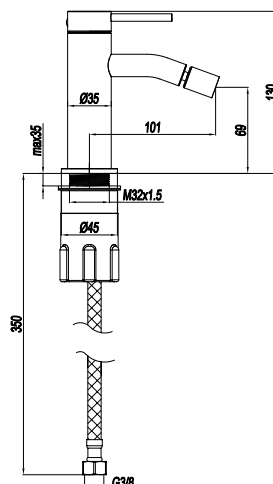

RBLD101IS

MONOCOMANDO BIDET

CODICE **COLORE**

RBLD101 **IS**
Acciaio satinato 316L