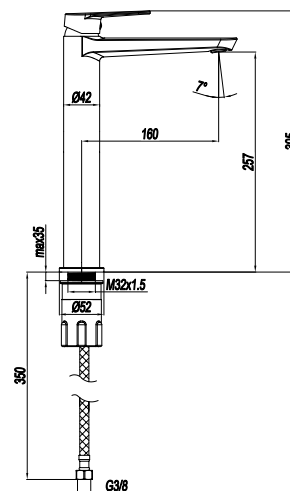

MONOCOMANDO LAVABO ALTO

CODICE **COLORE**

RBWD003 **CR**
Cromo