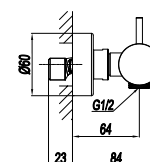

MONOCOMANDO DOCCIA
ESTERNO

CODICE COLORE

RBLD304 IS
Acciaio satinato 316L