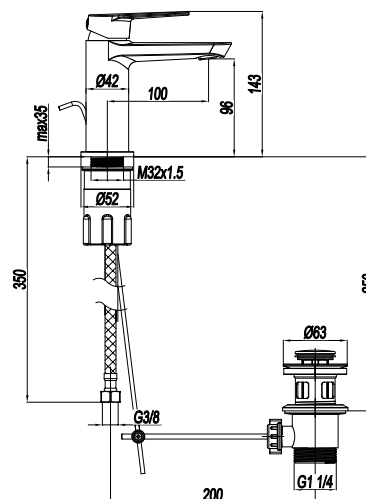

RBWD002CR

MONOCOMANDO LAVABO
CON SCARICO

CODICE **COLORE**

RBWD002 **CR**
Cromo