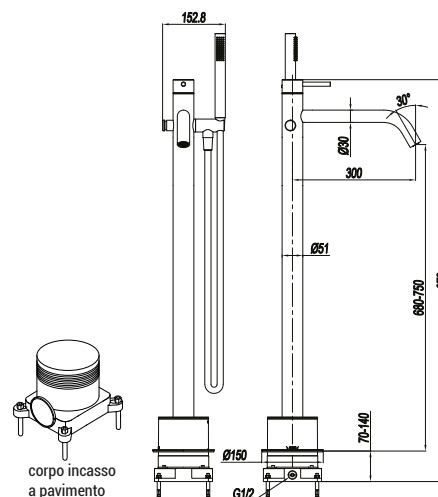

MONOCOMANDO VASCA
CENTRO STANZA CON KIT

CODICE COLORE

RBLD202 IS
Acciaio satinato 316L