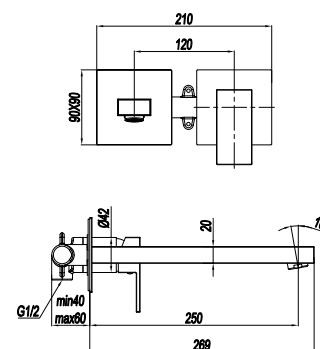

MONOCOMANDO LAVABO
MURALE CON CANNA 25 cm

CODICE **COLORE**

RBLT006 **CR**
Cromo

RBLT006 **NO**
Nero Opaco